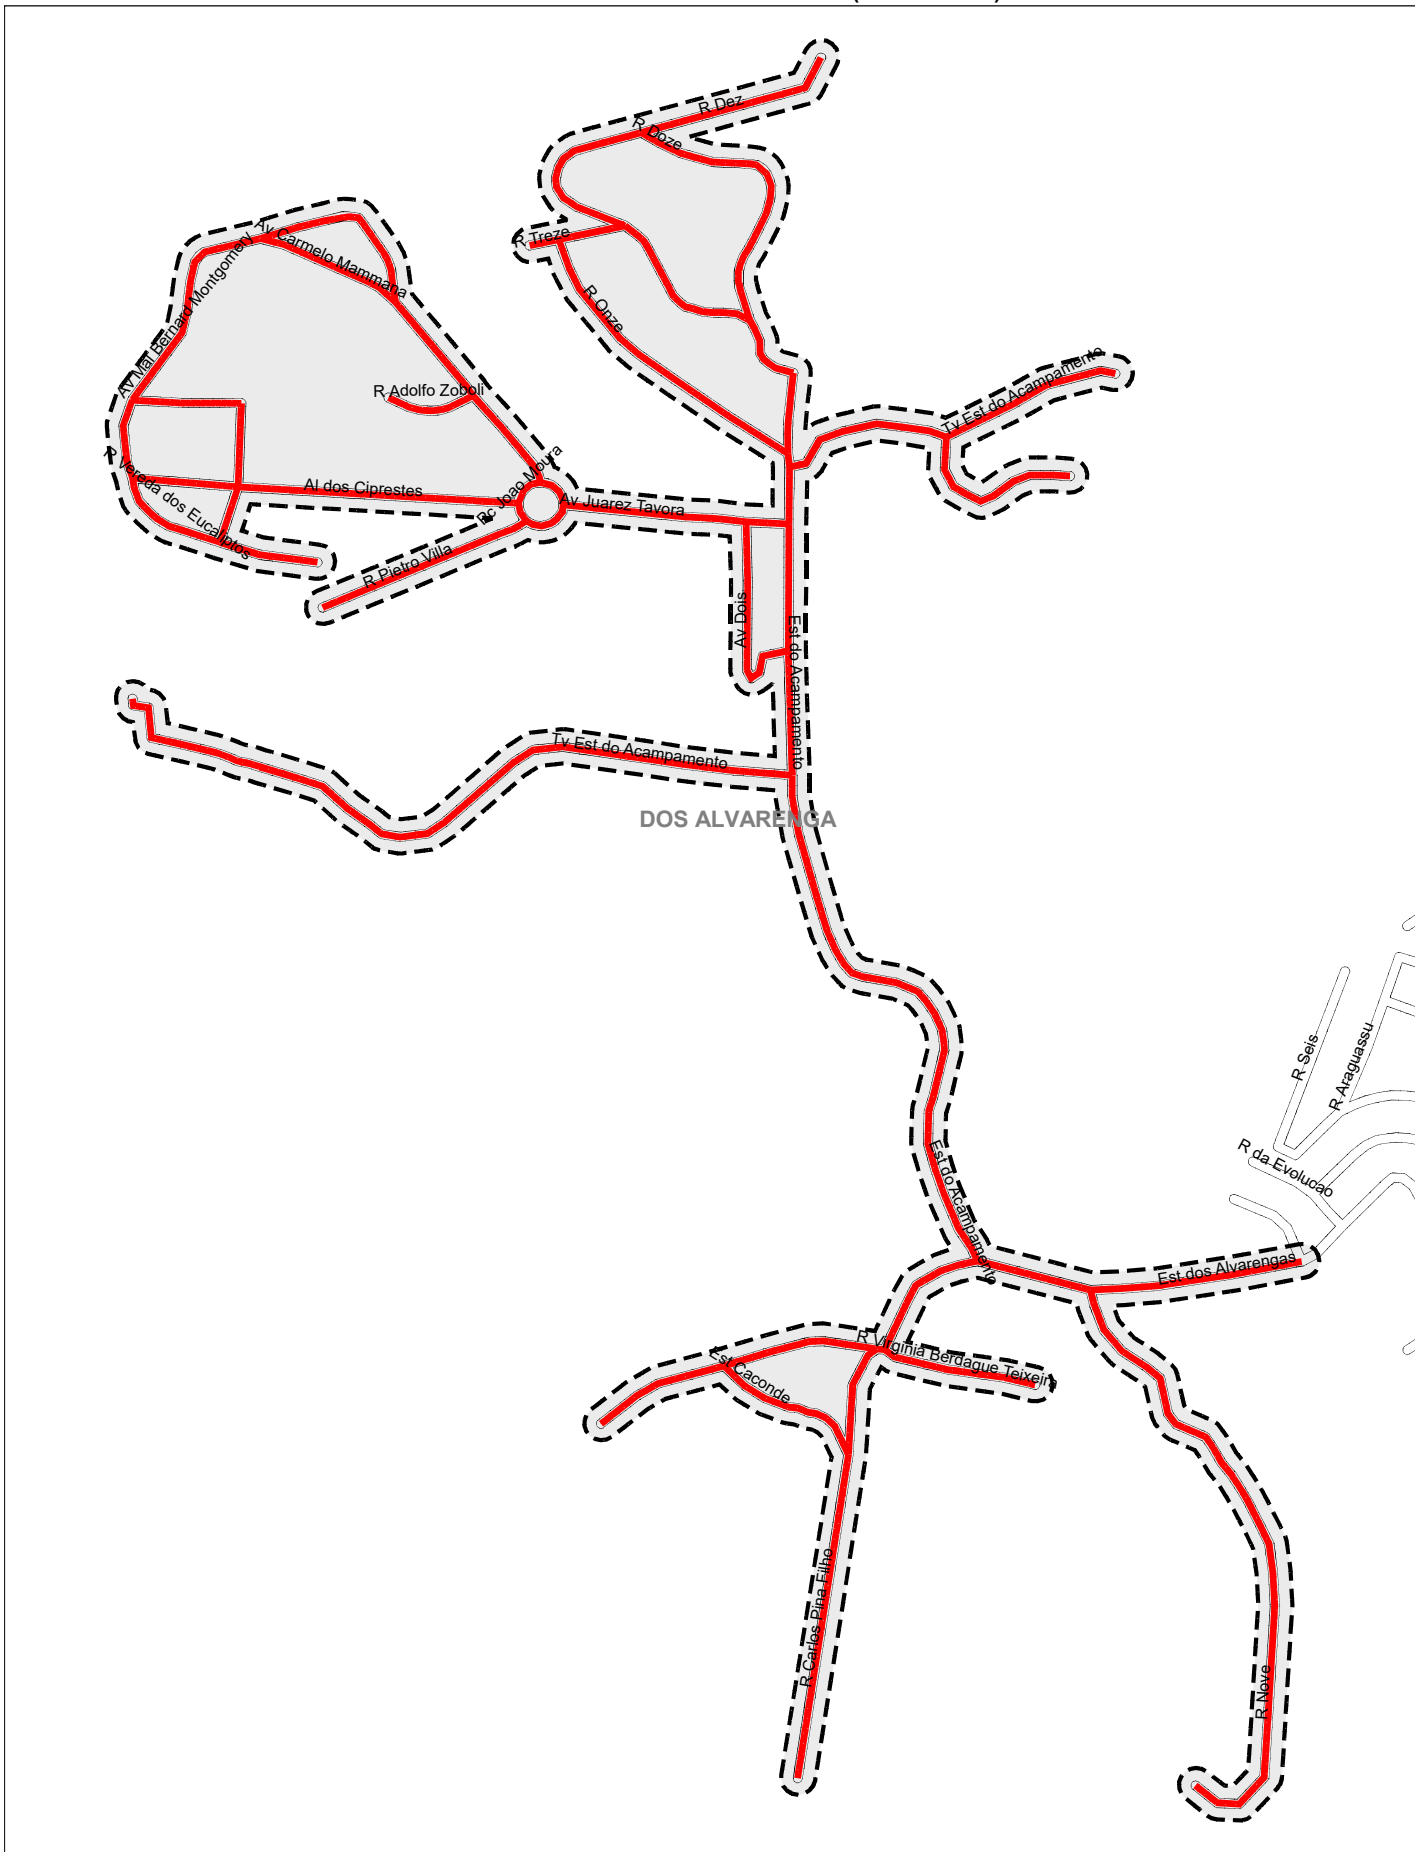

PREFEITURA DE SÃO BERNARDO DO CAMPO
 SECRETARIA DE SERVIÇOS URBANOS
 REPRESENTAÇÃO GRAFICA DOS SETORES DA COLETA
 DE RESÍDUOS DE GRANDES VOLUMES - (BOTA-FORA)

LEGENDA

SETOR	DIAS DA SEMANA
ALVARENGA B- ÁREA 05	Sex-01/03-01/06-30/08-29/11/24