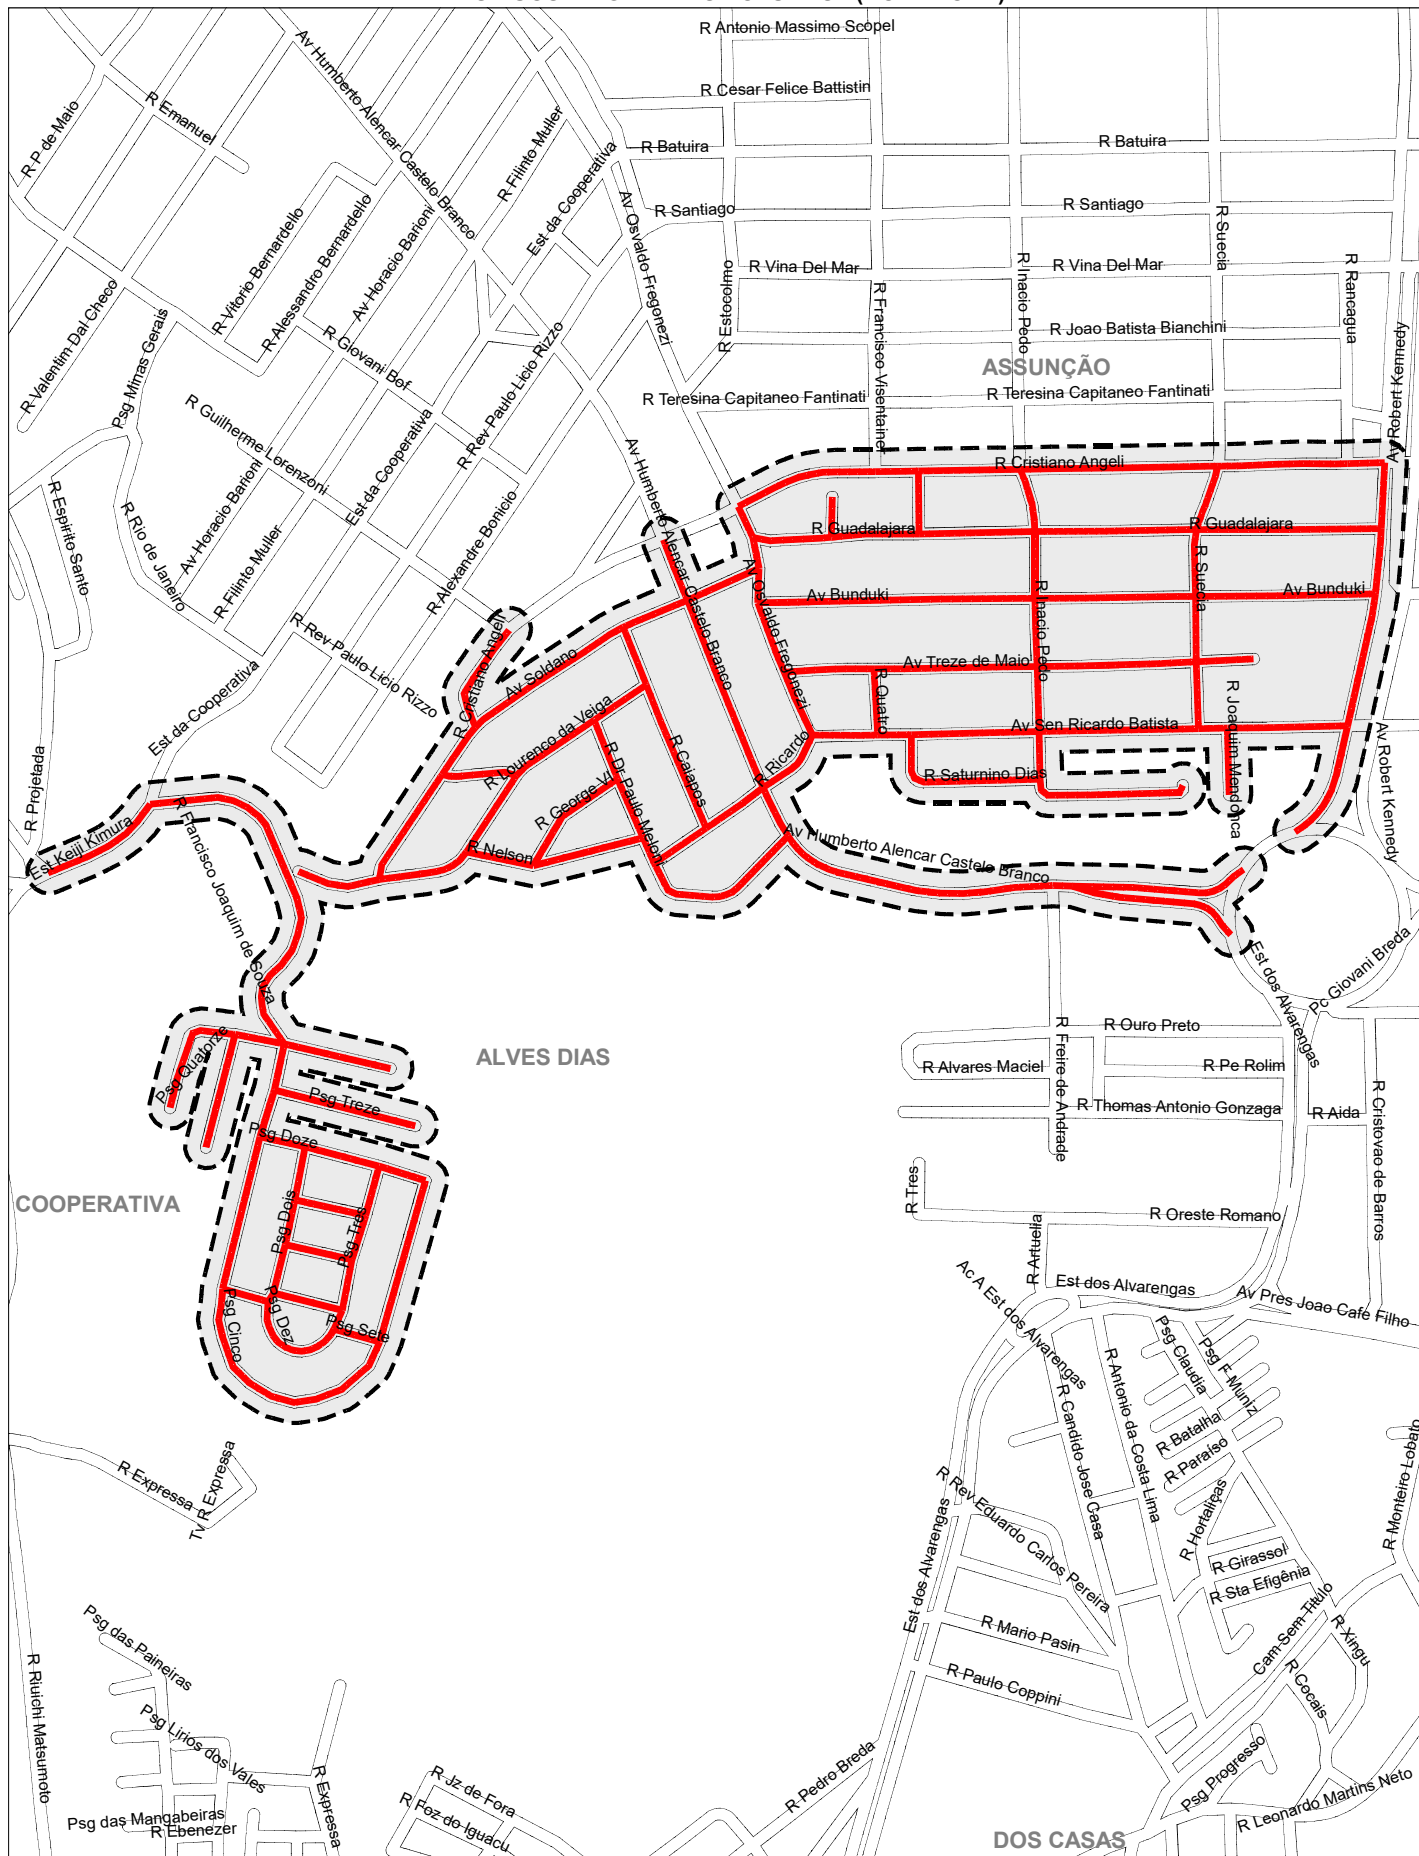

PREFEITURA DE SÃO BERNARDO DO CAMPO
SECRETARIA DE SERVIÇOS URBANOS
REPRESENTAÇÃO GRAFICA DOS SETORES DA COLETA
DE RESÍDUOS DE GRANDES VOLUMES - (BOTA-FORA)

LEGENDA

SETOR	DIAS DA SEMANA
ALVES DIAS - ÁREA 01	Seg-15/01-15/04-15/07-14/10/24