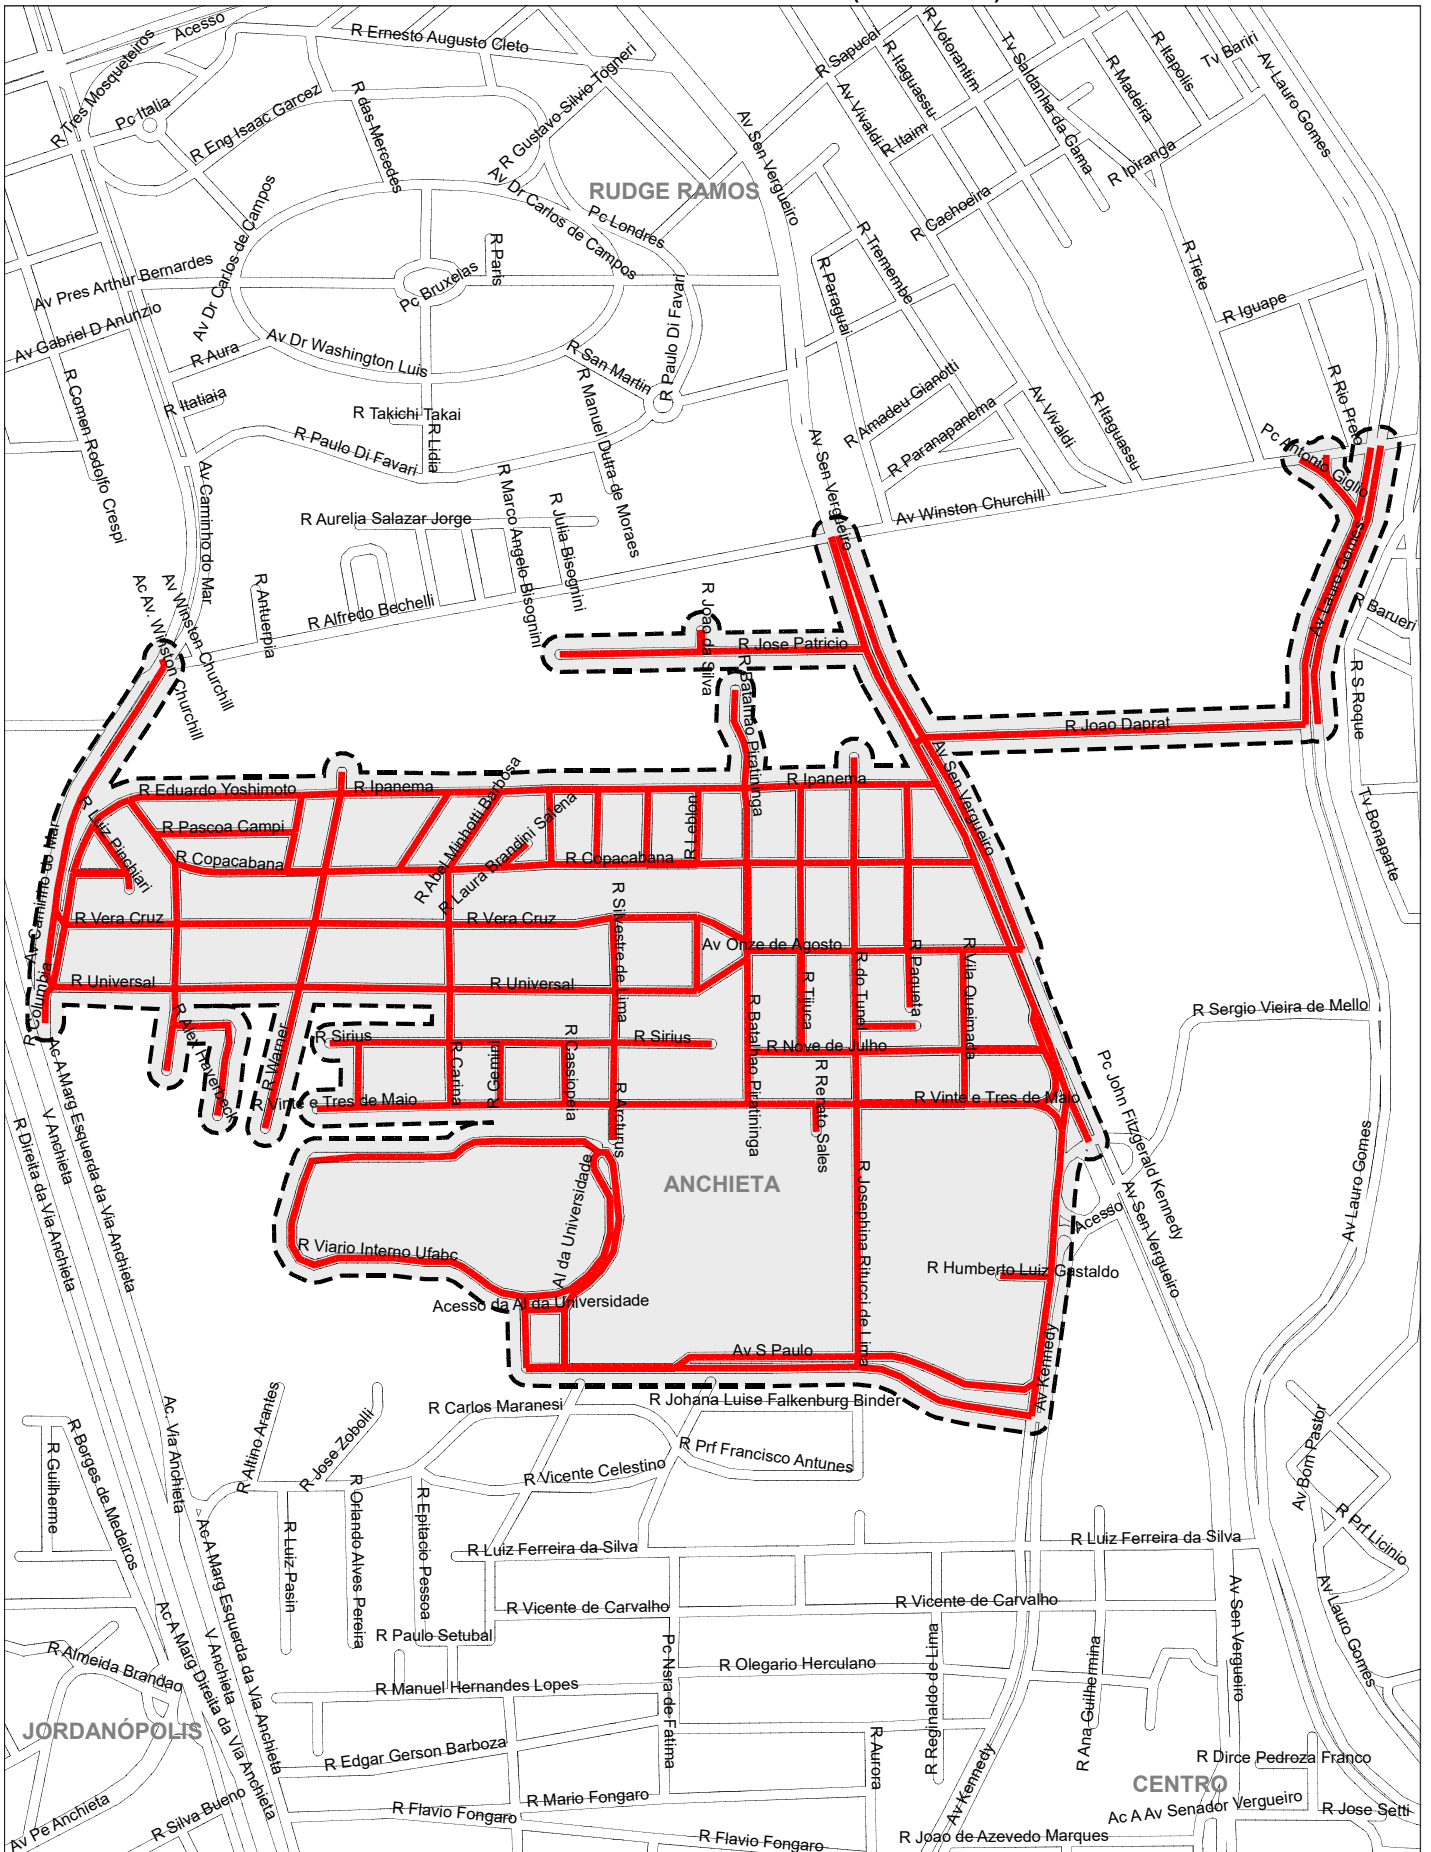

PREFEITURA DE SÃO BERNARDO DO CAMPO
SECRETARIA DE SERVIÇOS URBANOS
REPRESENTAÇÃO GRAFICA DOS SETORES DA COLETA
DE RESÍDUOS DE GRANDES VOLUMES - (BOTA-FORA)

LEGENDA

SETOR	DIAS DA SEMANA
ANCHIETA.- ÁREA 01	Seg-25/03-24/06-23/09-23/12/24