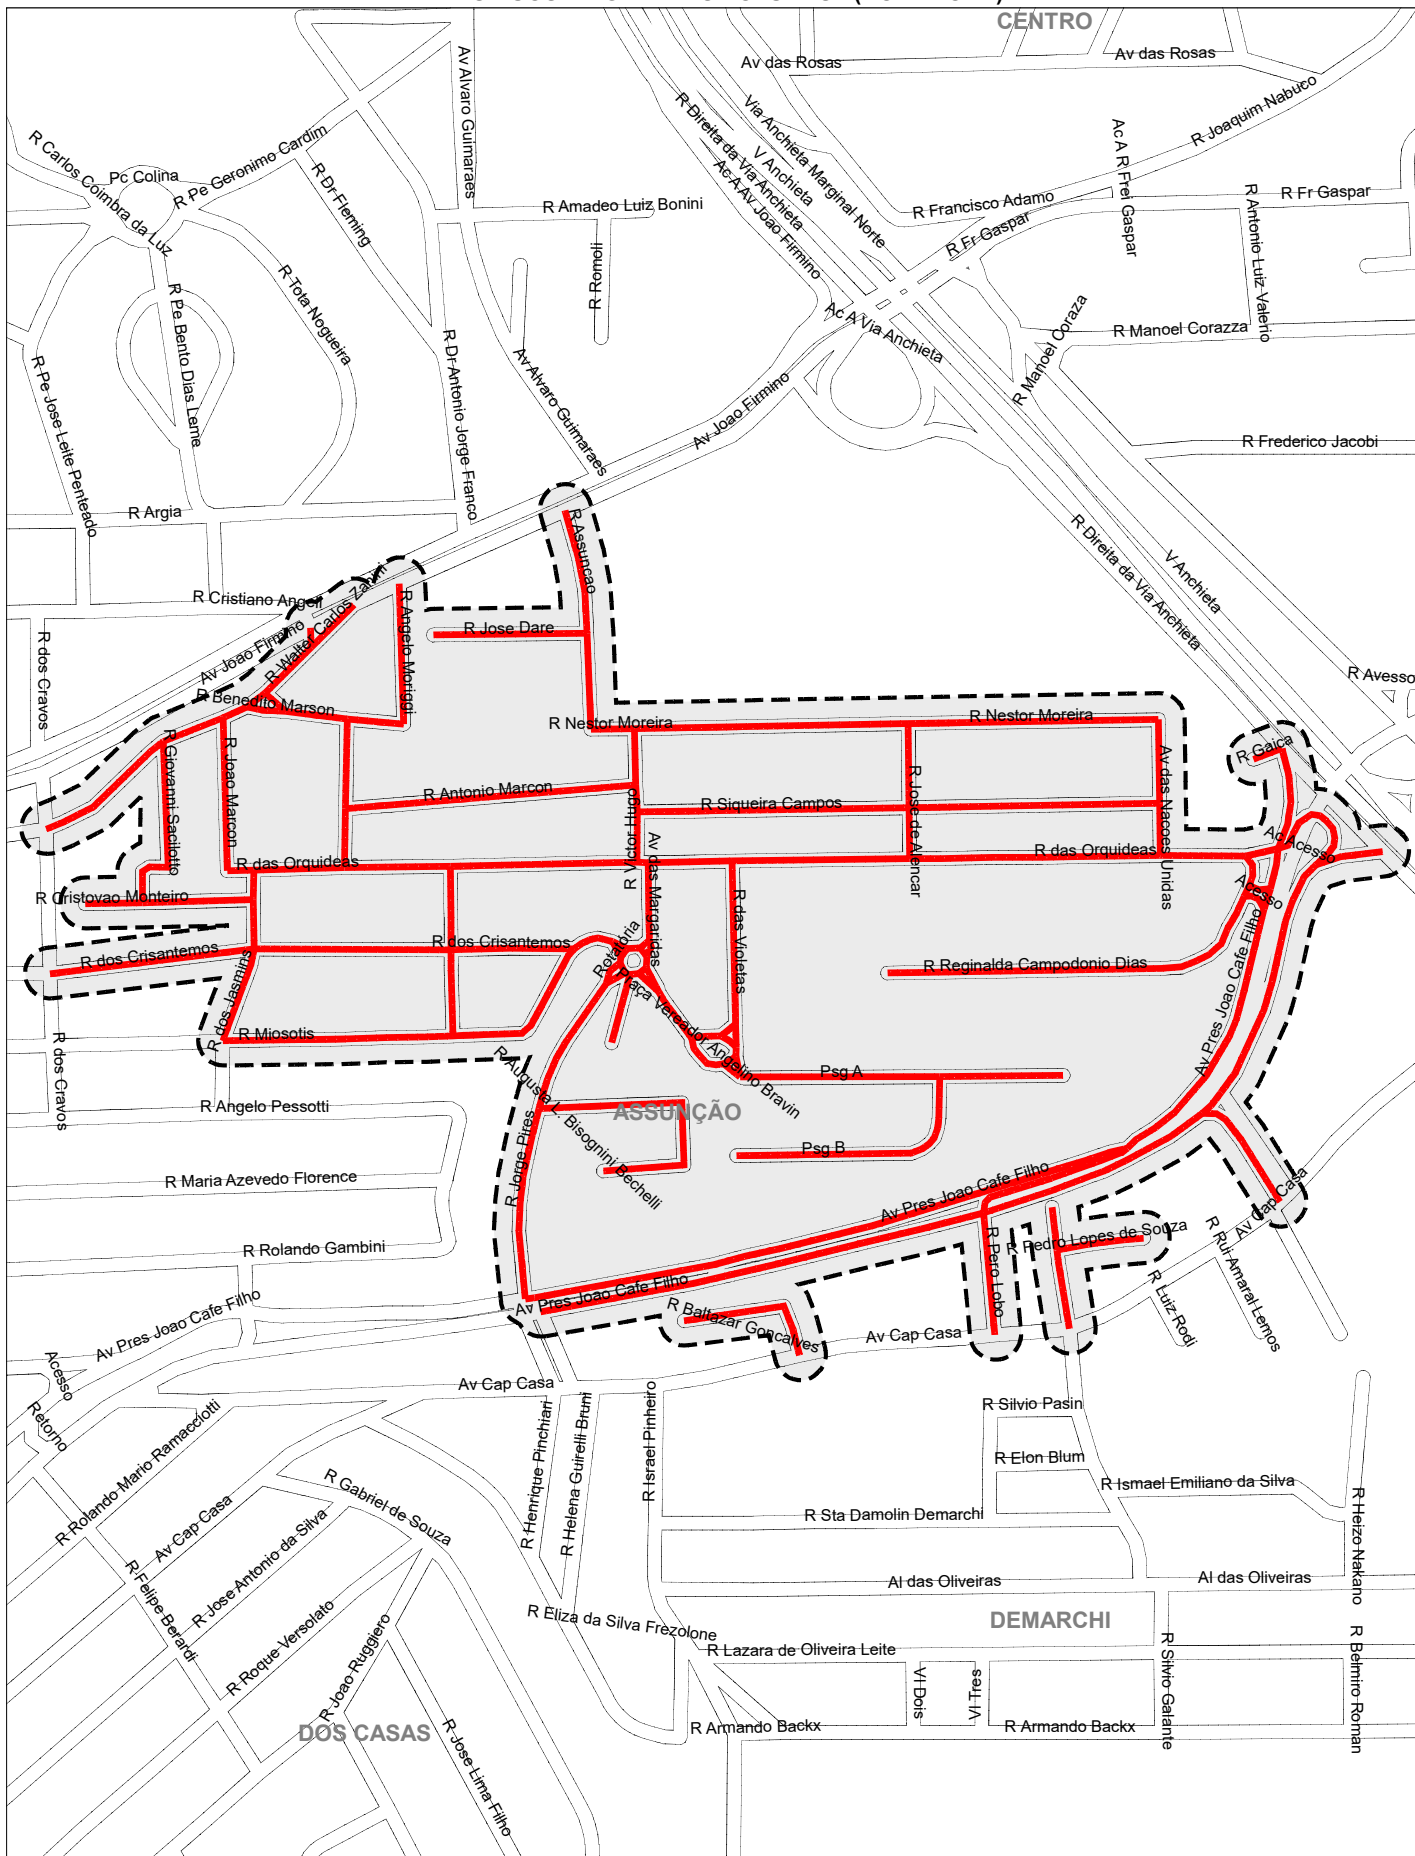

PREFEITURA DE SÃO BERNARDO DO CAMPO
SECRETARIA DE SERVIÇOS URBANOS
REPRESENTAÇÃO GRAFICA DOS SETORES DA COLETA
DE RESÍDUOS DE GRANDES VOLUMES - (BOTA-FORA)

LEGENDA

SETOR	DIAS DA SEMANA
ASSUNÇÃO-ÁREA 01	Seg-22/01-22/04-22/07-21/10/24