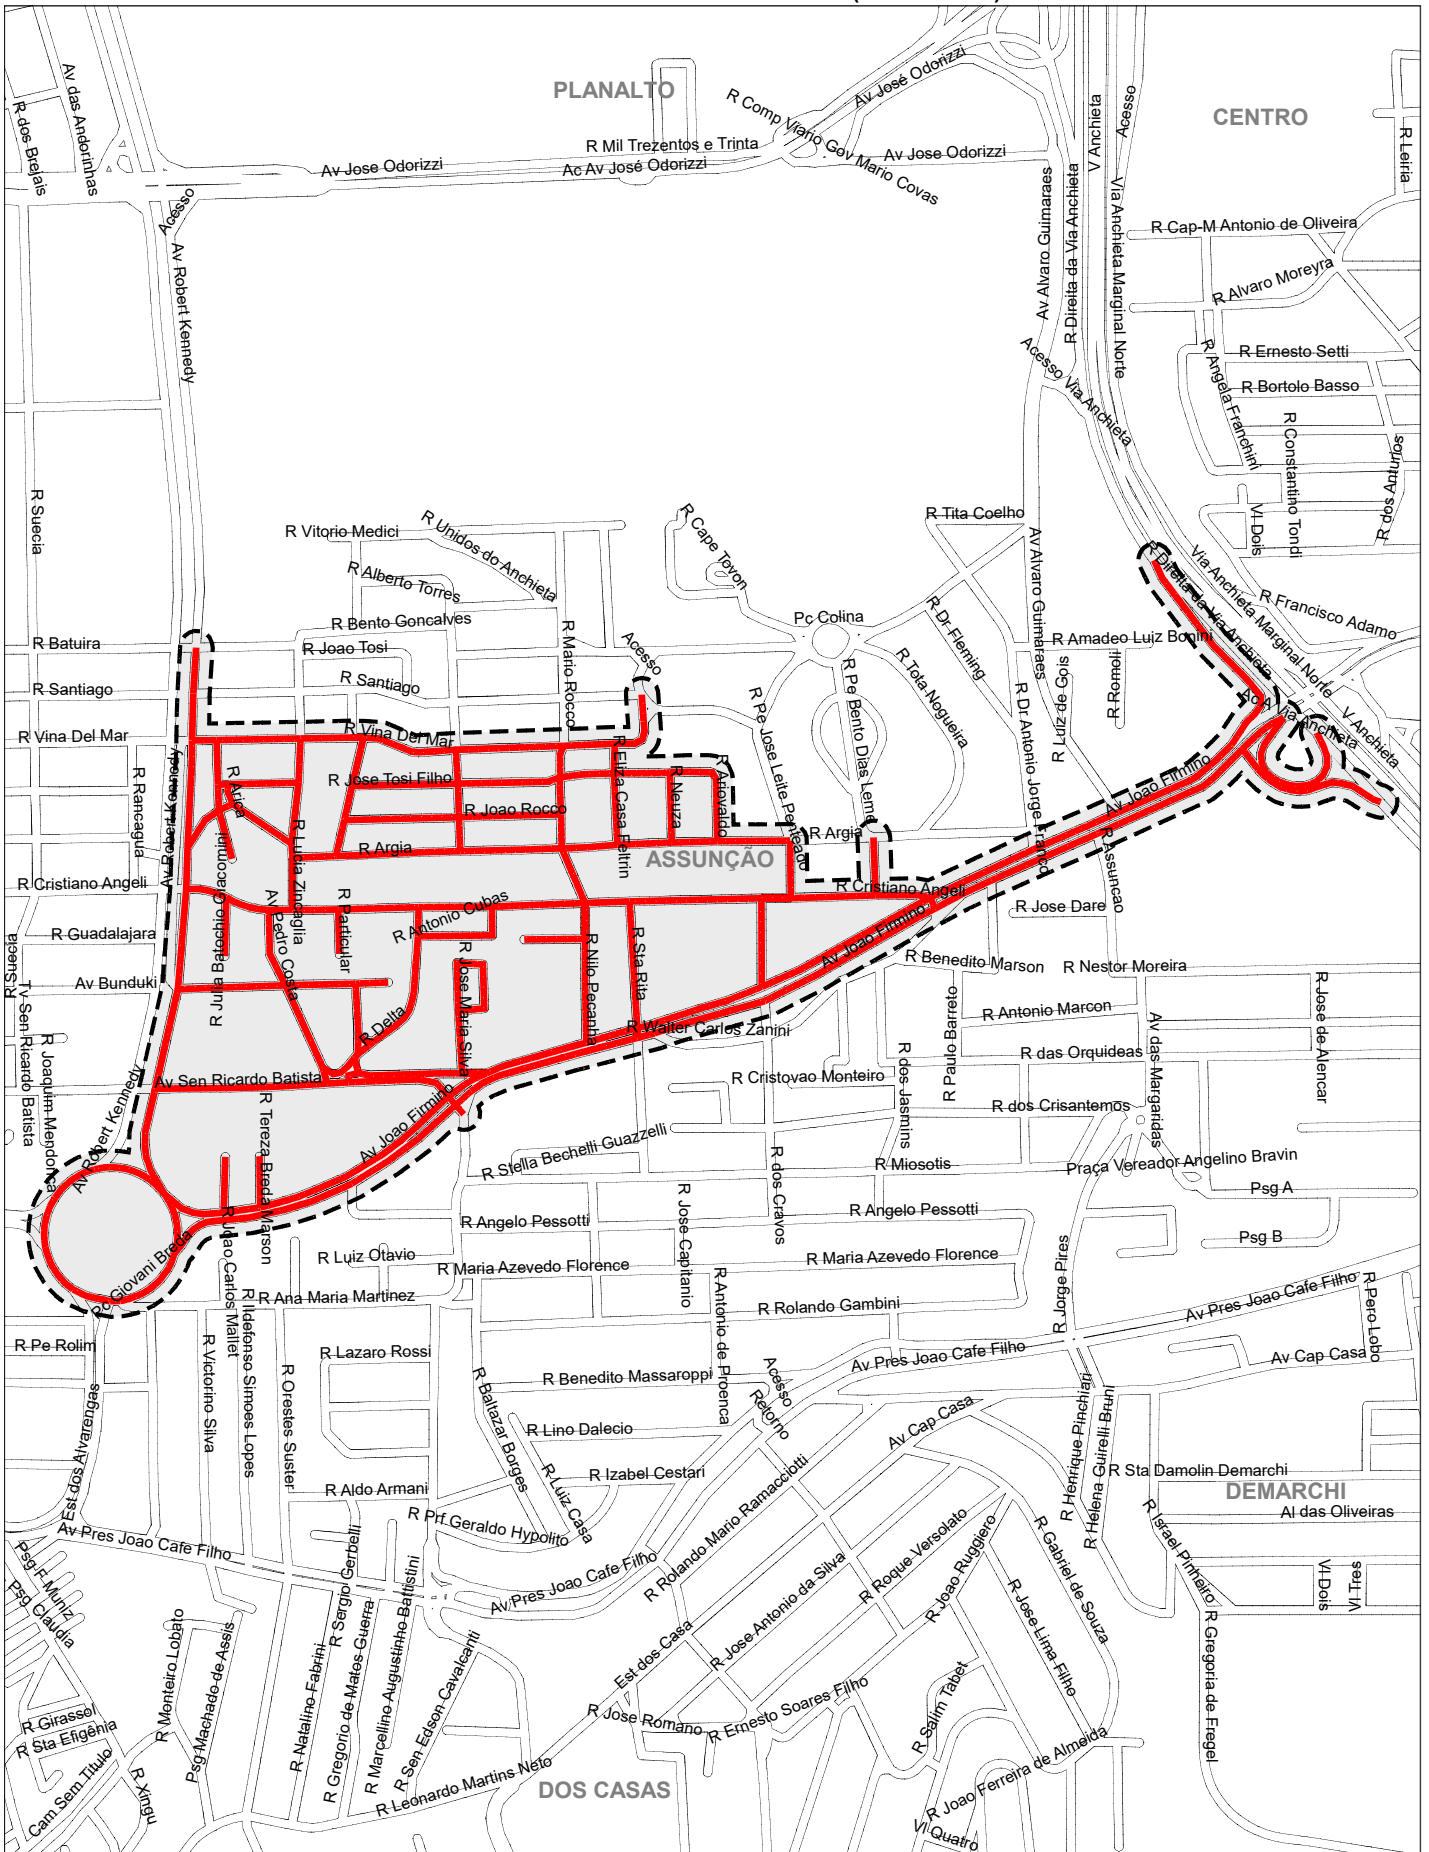

PREFEITURA DE SÃO BERNARDO DO CAMPO
SECRETARIA DE SERVIÇOS URBANOS
REPRESENTAÇÃO GRAFICA DOS SETORES DA COLETA
DE RESÍDUOS DE GRANDES VOLUMES - (BOTA-FORA)

LEGENDA

SETOR	DIAS DA SEMANA
ASSUNÇÃO- ÁREA 03	Qua-24/01-24/04-24/07-23/10/24