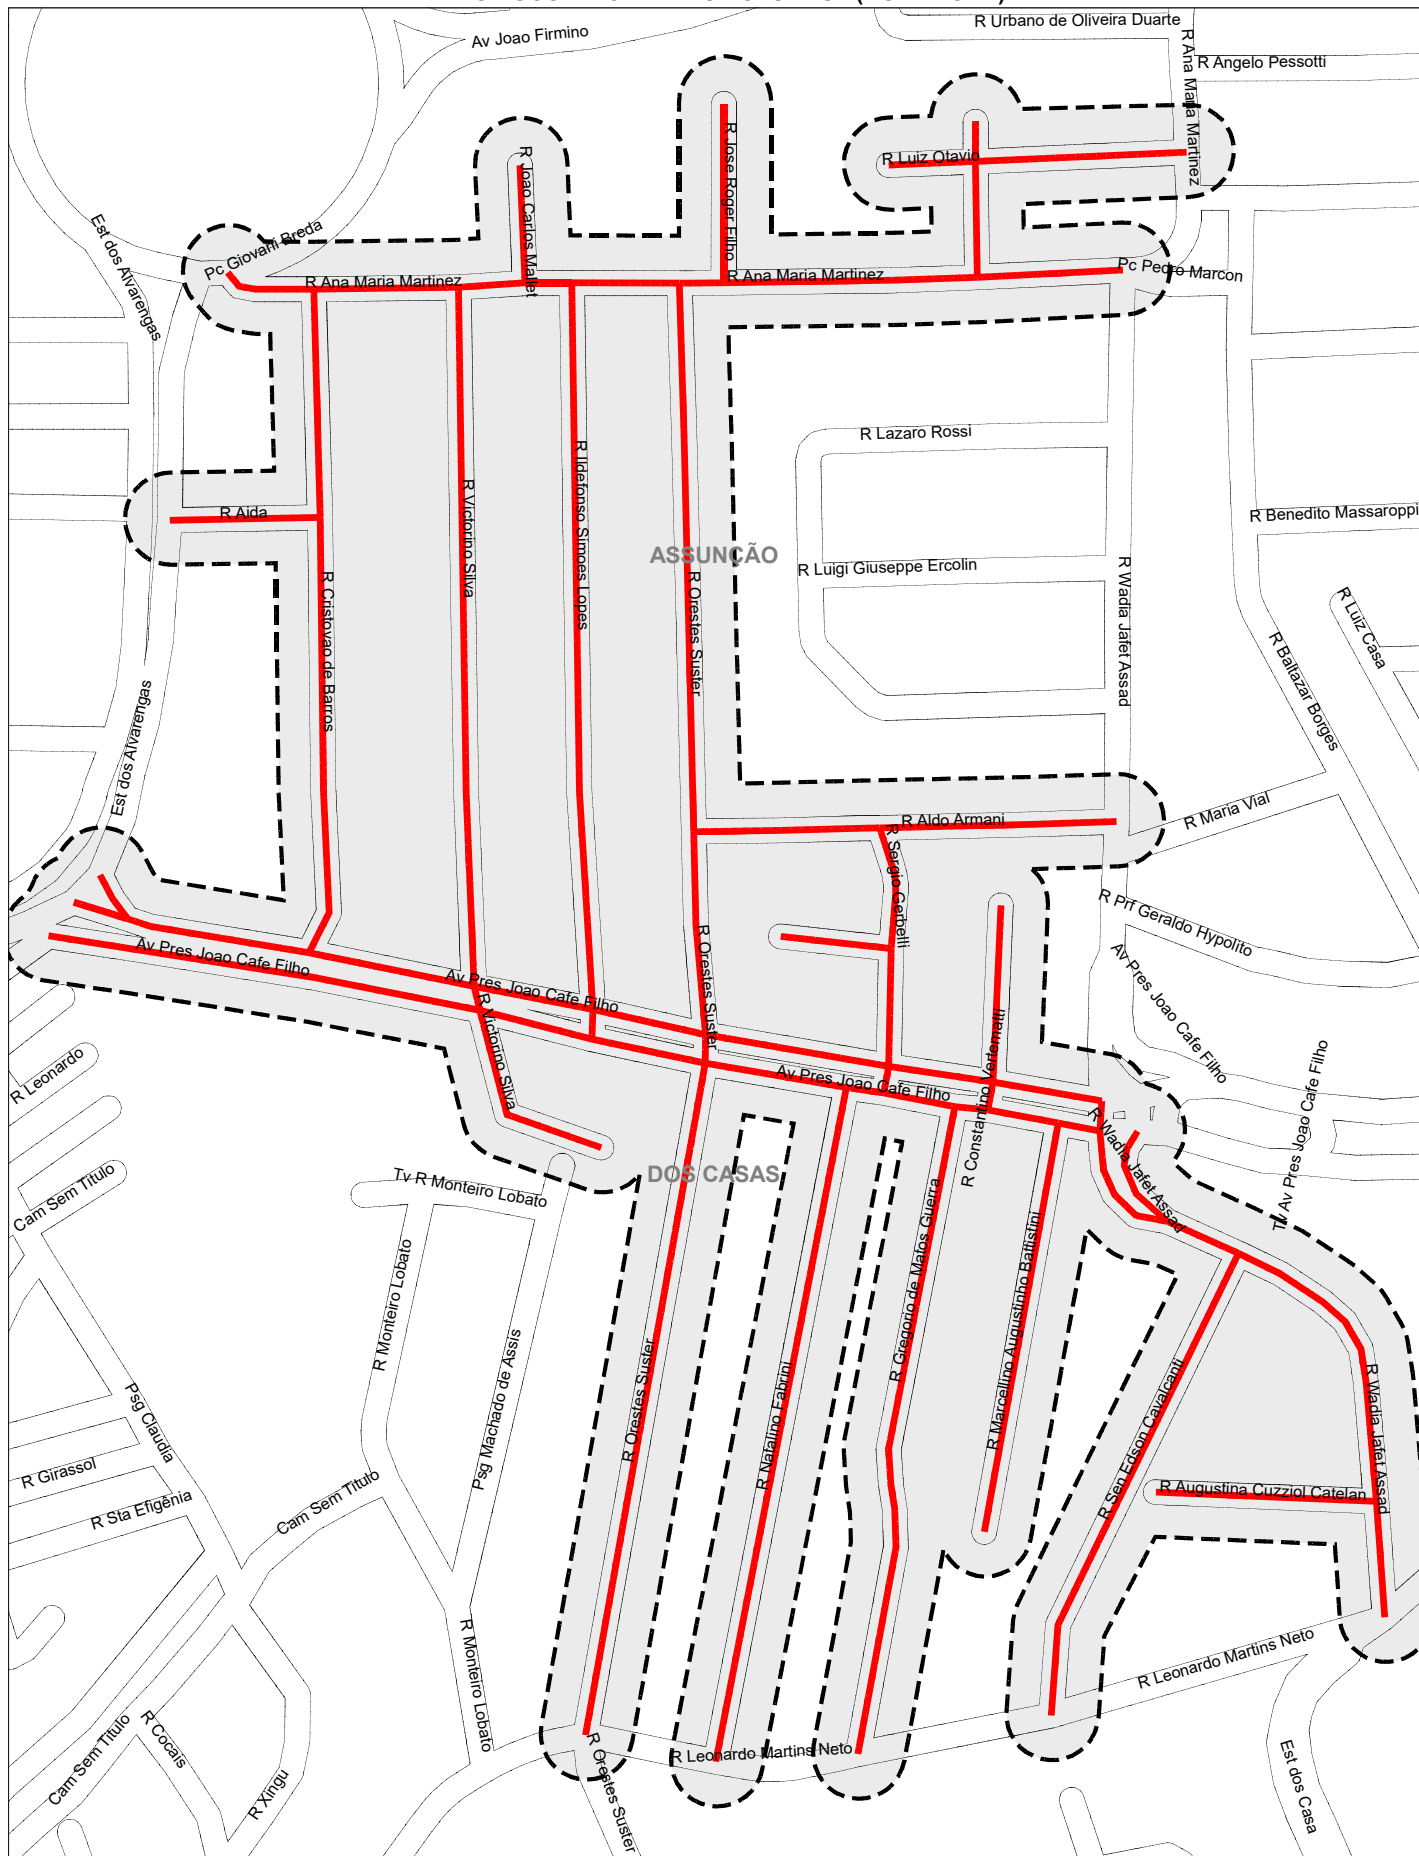

PREFEITURA DE SÃO BERNARDO DO CAMPO
SECRETARIA DE SERVIÇOS URBANOS
REPRESENTAÇÃO GRAFICA DOS SETORES DA COLETA
DE RESÍDUOS DE GRANDES VOLUMES - (BOTA-FORA)

LEGENDA

SETOR	DIAS DA SEMANA
ASSUNÇÃO- ÁREA 05	Sex-26/01-26/04-26/07-25/10/24