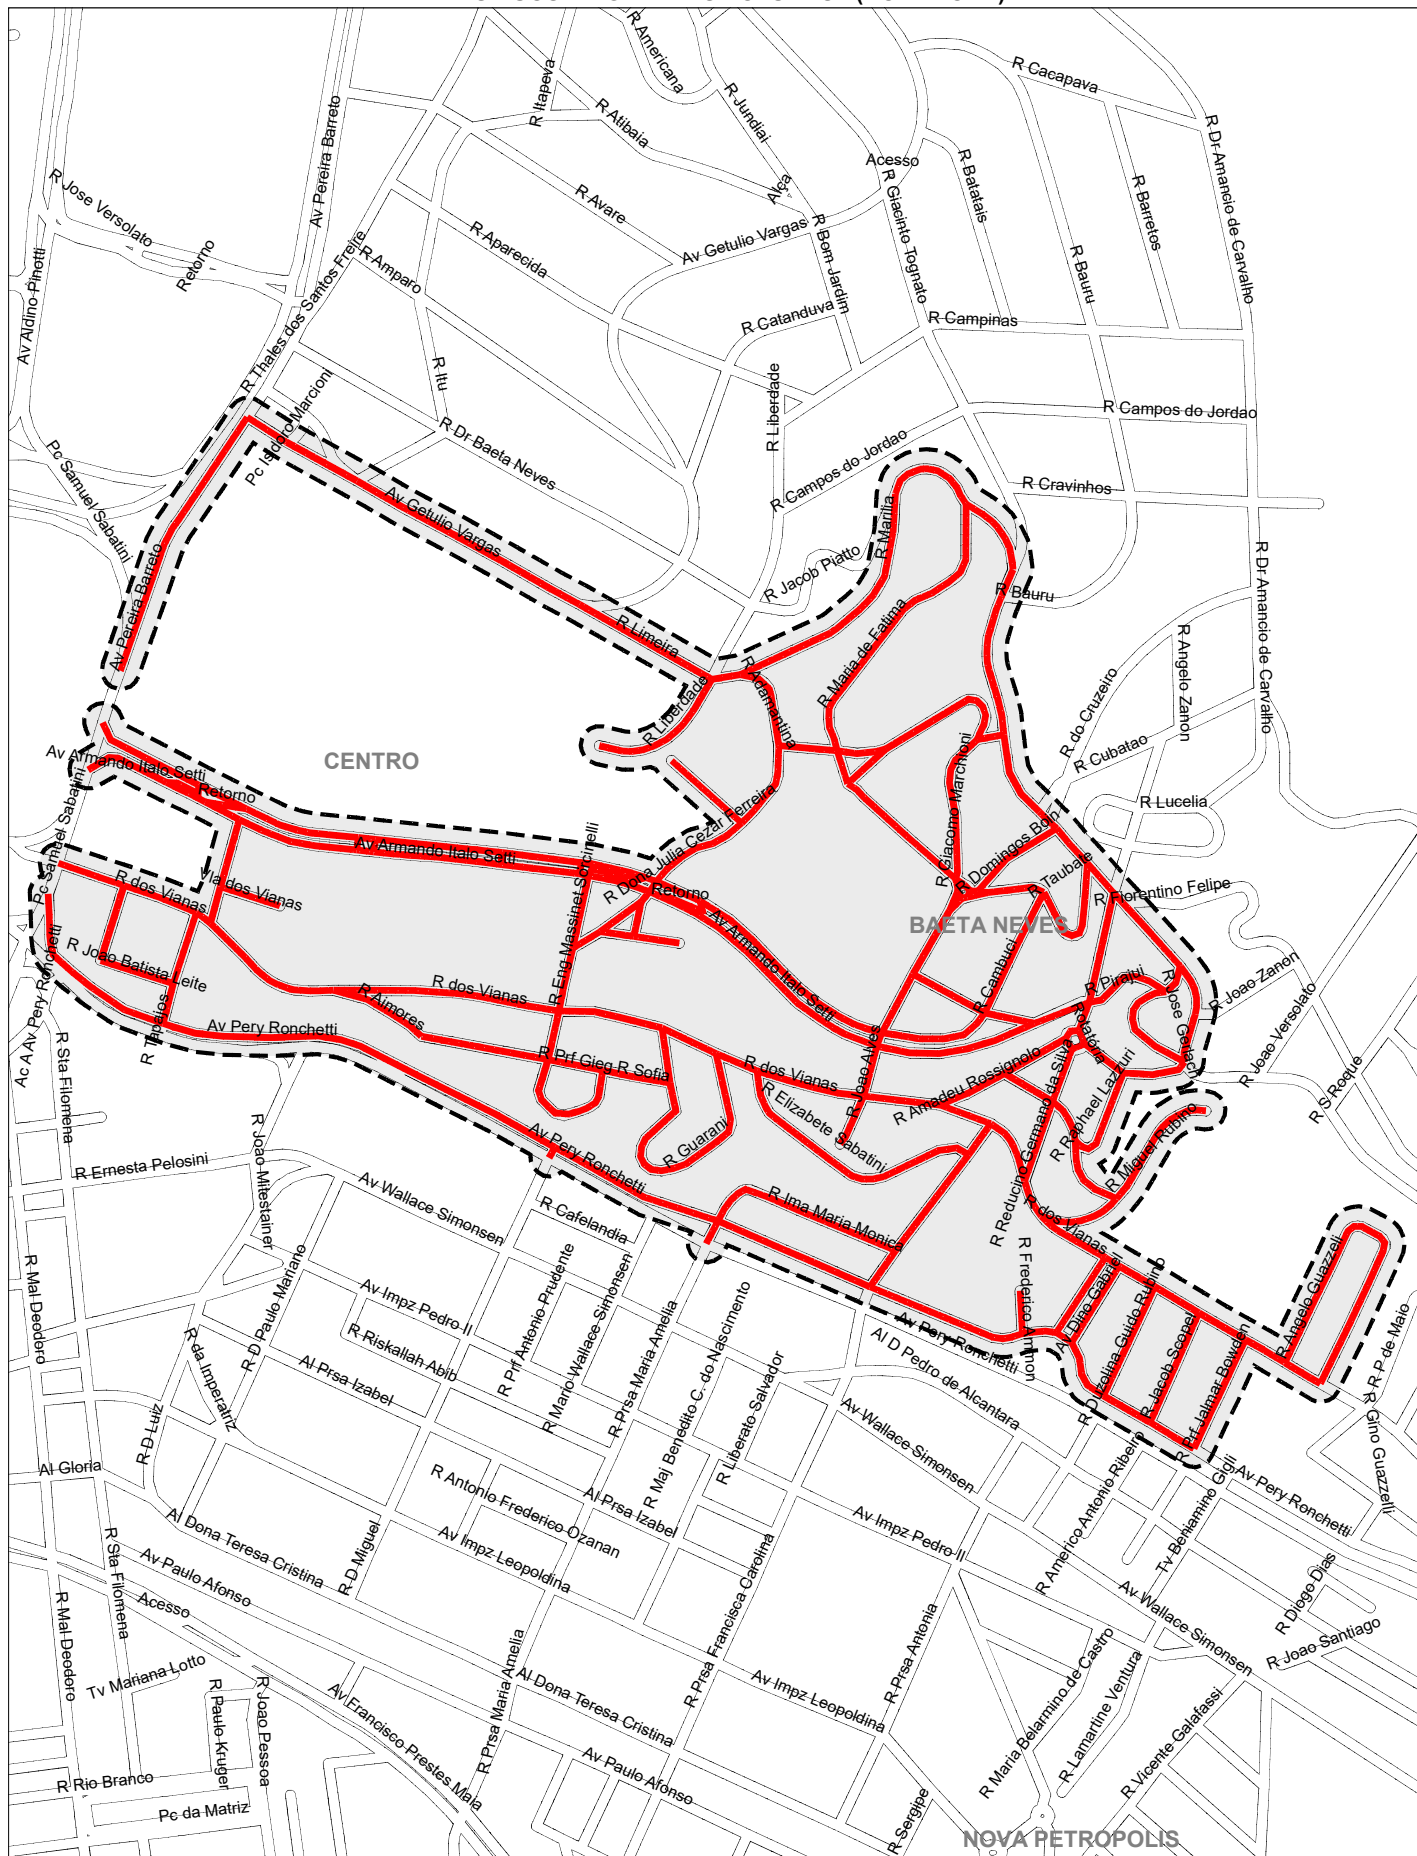

PREFEITURA DE SÃO BERNARDO DO CAMPO
SECRETARIA DE SERVIÇOS URBANOS
REPRESENTAÇÃO GRAFICA DOS SETORES DA COLETA
DE RESÍDUOS DE GRANDES VOLUMES - (BOTA-FORA)

LEGENDA

SETOR	DIAS DA SEMANA
BAETA NEVES- ÁREA 01	Seg-18/03-17/06-16/09-16/12/24