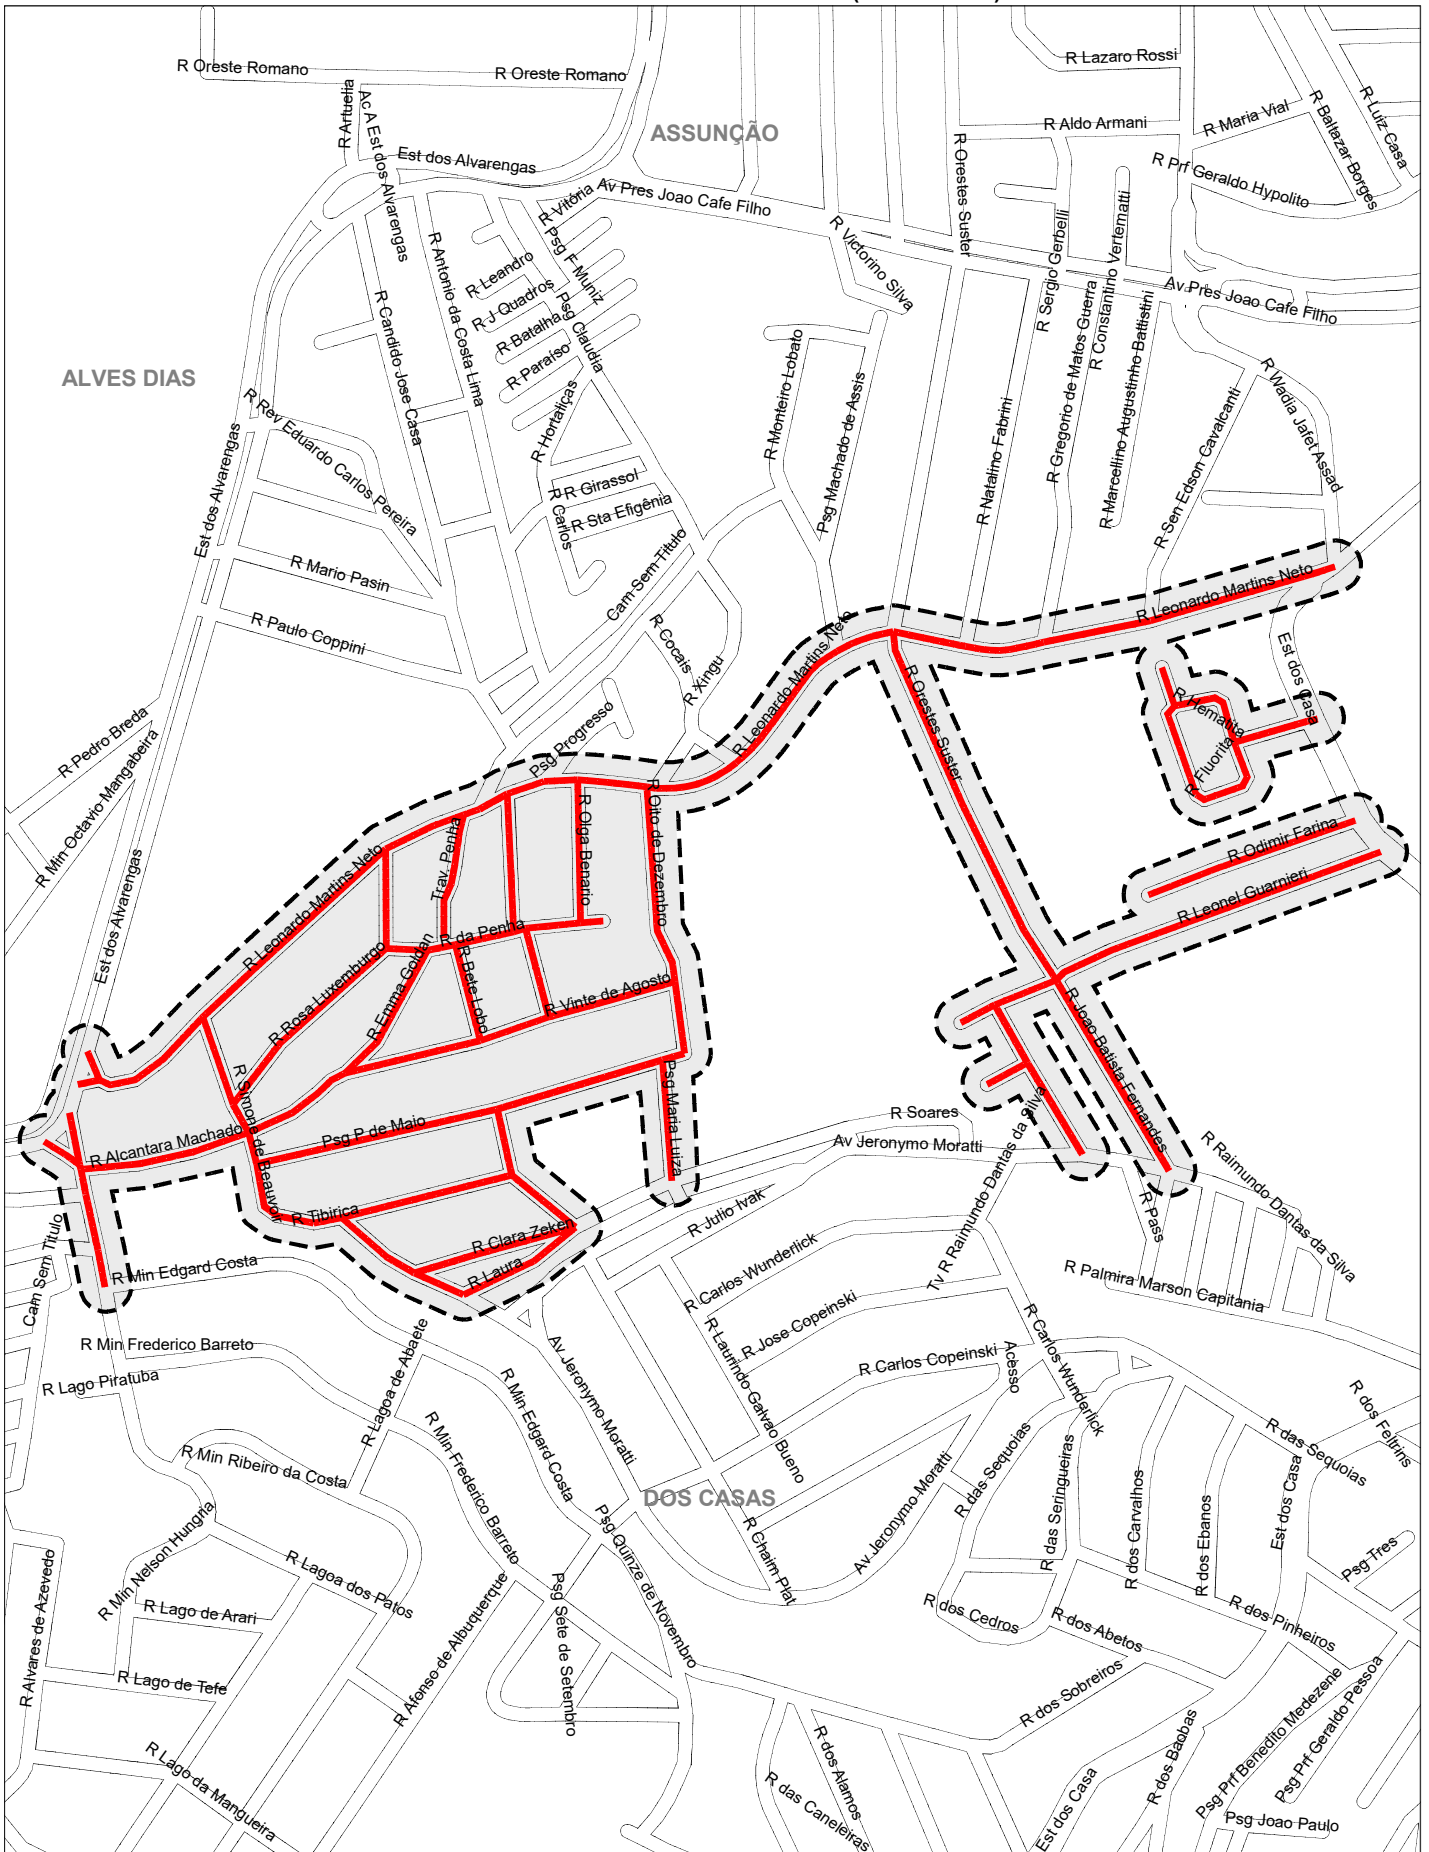

PREFEITURA DE SÃO BERNARDO DO CAMPO
SECRETARIA DE SERVIÇOS URBANOS
REPRESENTAÇÃO GRAFICA DOS SETORES DA COLETA
DE RESÍDUOS DE GRANDES VOLUMES - (BOTA-FORA)

LEGENDA

SETOR	DIAS DA SEMANA
DOS CASA.- ÁREA 04	Qui-08/02-09/05-08/08-07/11/24