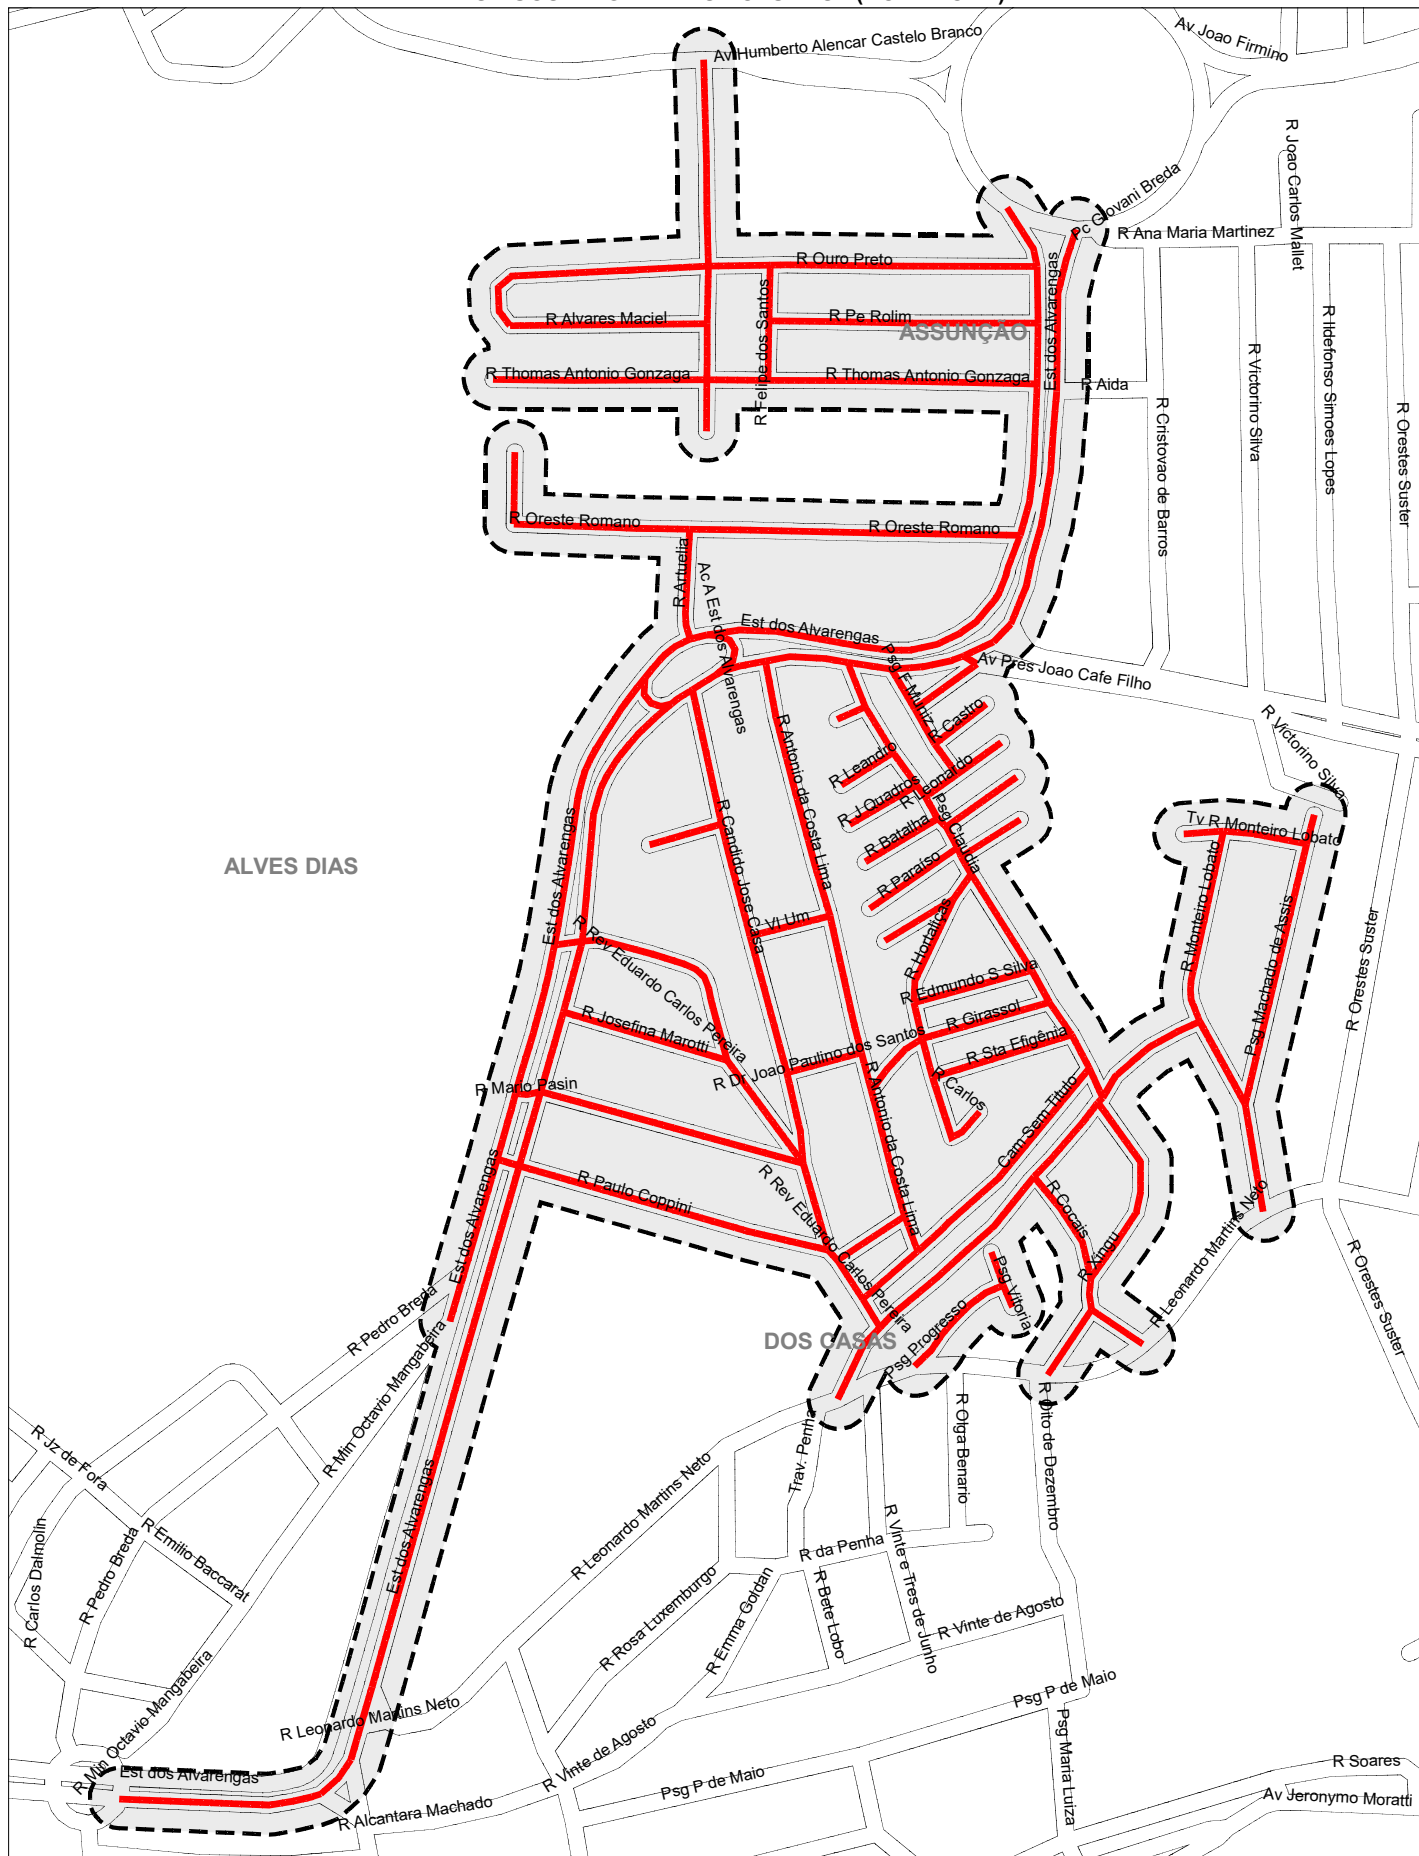

PREFEITURA DE SÃO BERNARDO DO CAMPO
SECRETARIA DE SERVIÇOS URBANOS
REPRESENTAÇÃO GRAFICA DOS SETORES DA COLETA
DE RESÍDUOS DE GRANDES VOLUMES - (BOTA-FORA)

LEGENDA

SETOR	DIAS DA SEMANA
DOS CASA. - ÁREA 05	Sex-09/02-10/05-09/08-08/11/24