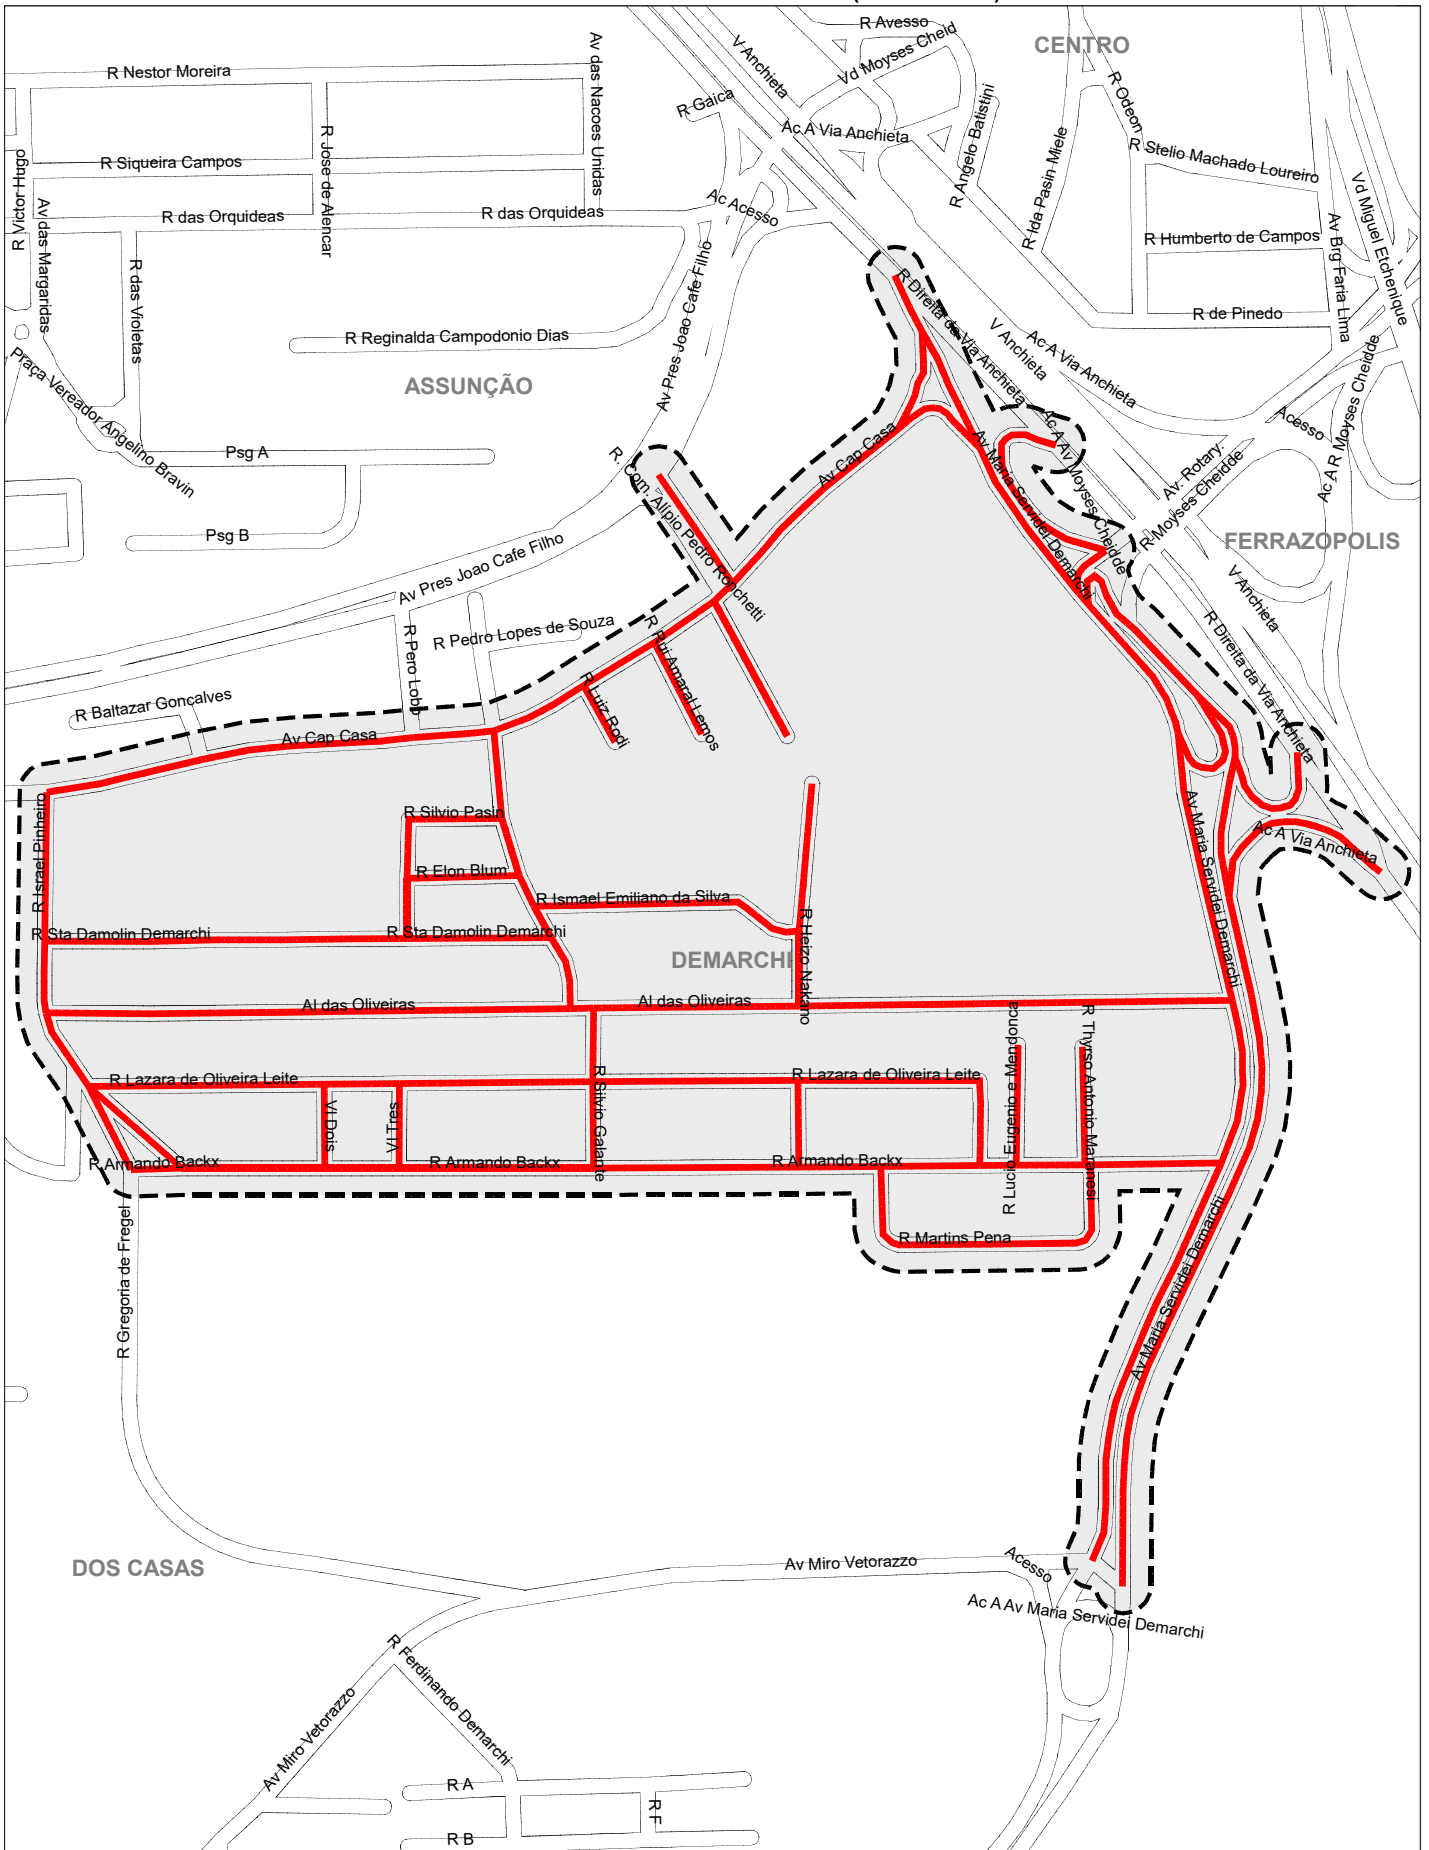

PREFEITURA DE SÃO BERNARDO DO CAMPO
SECRETARIA DE SERVIÇOS URBANOS
REPRESENTAÇÃO GRAFICA DOS SETORES DA COLETA
DE RESÍDUOS DE GRANDES VOLUMES - (BOTA-FORA)

LEGENDA

SETOR	DIAS DA SEMANA
DEMARCHI. - ÁREA 01	Seg-05/02-06/05-05/08-04/11/24