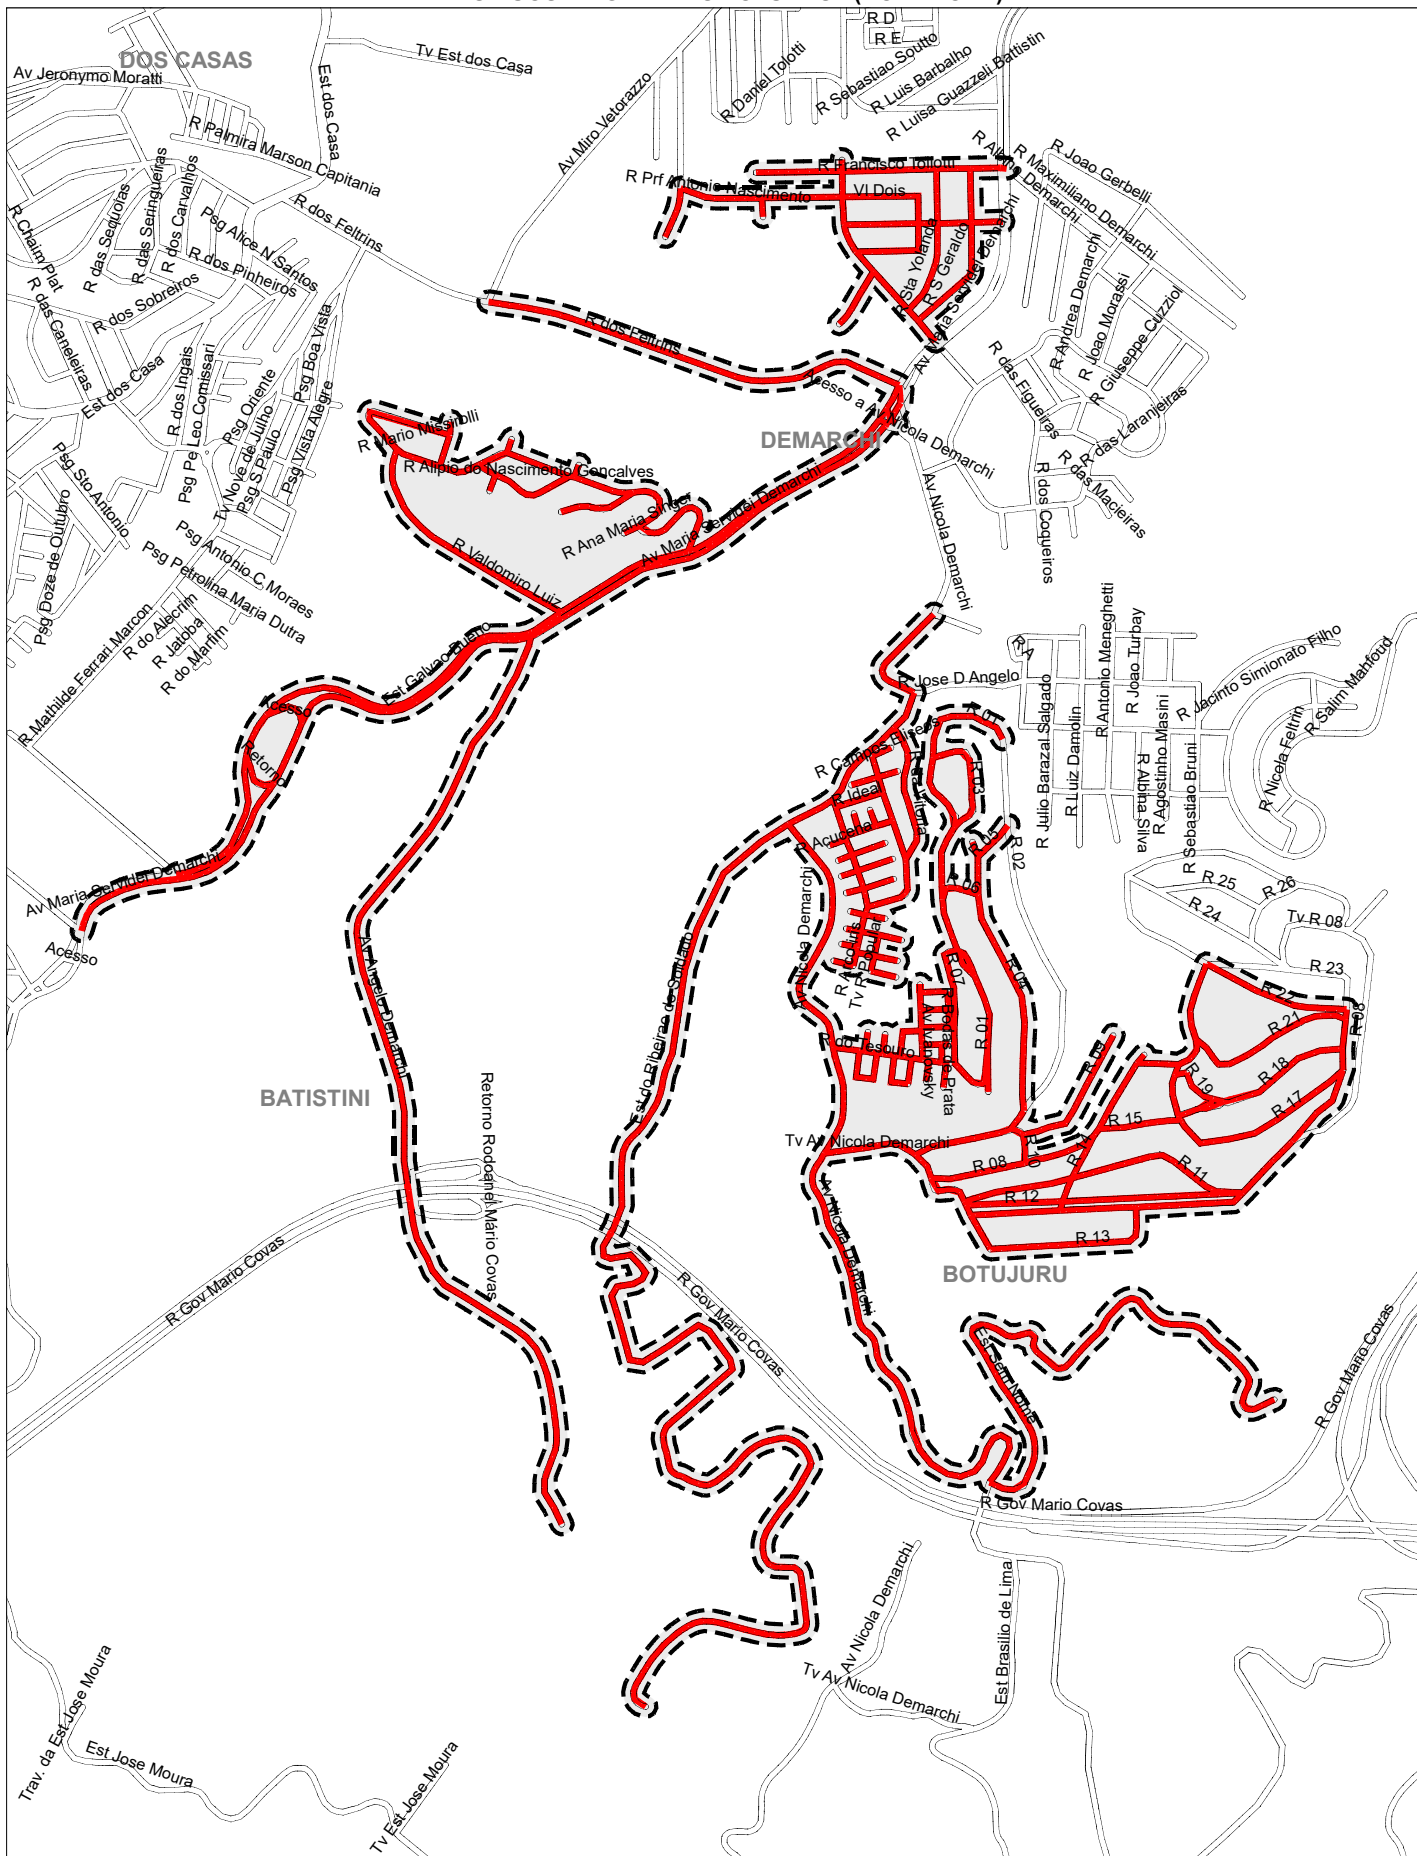

PREFEITURA DE SÃO BERNARDO DO CAMPO
SECRETARIA DE SERVIÇOS URBANOS
REPRESENTAÇÃO GRAFICA DOS SETORES DA COLETA
DE RESÍDUOS DE GRANDES VOLUMES - (BOTA-FORA)

LEGENDA

SETOR	DIAS DA SEMANA
DEMARCHI. - ÁREA 02	Ter-06/02-07/05-06/08-05/11/24