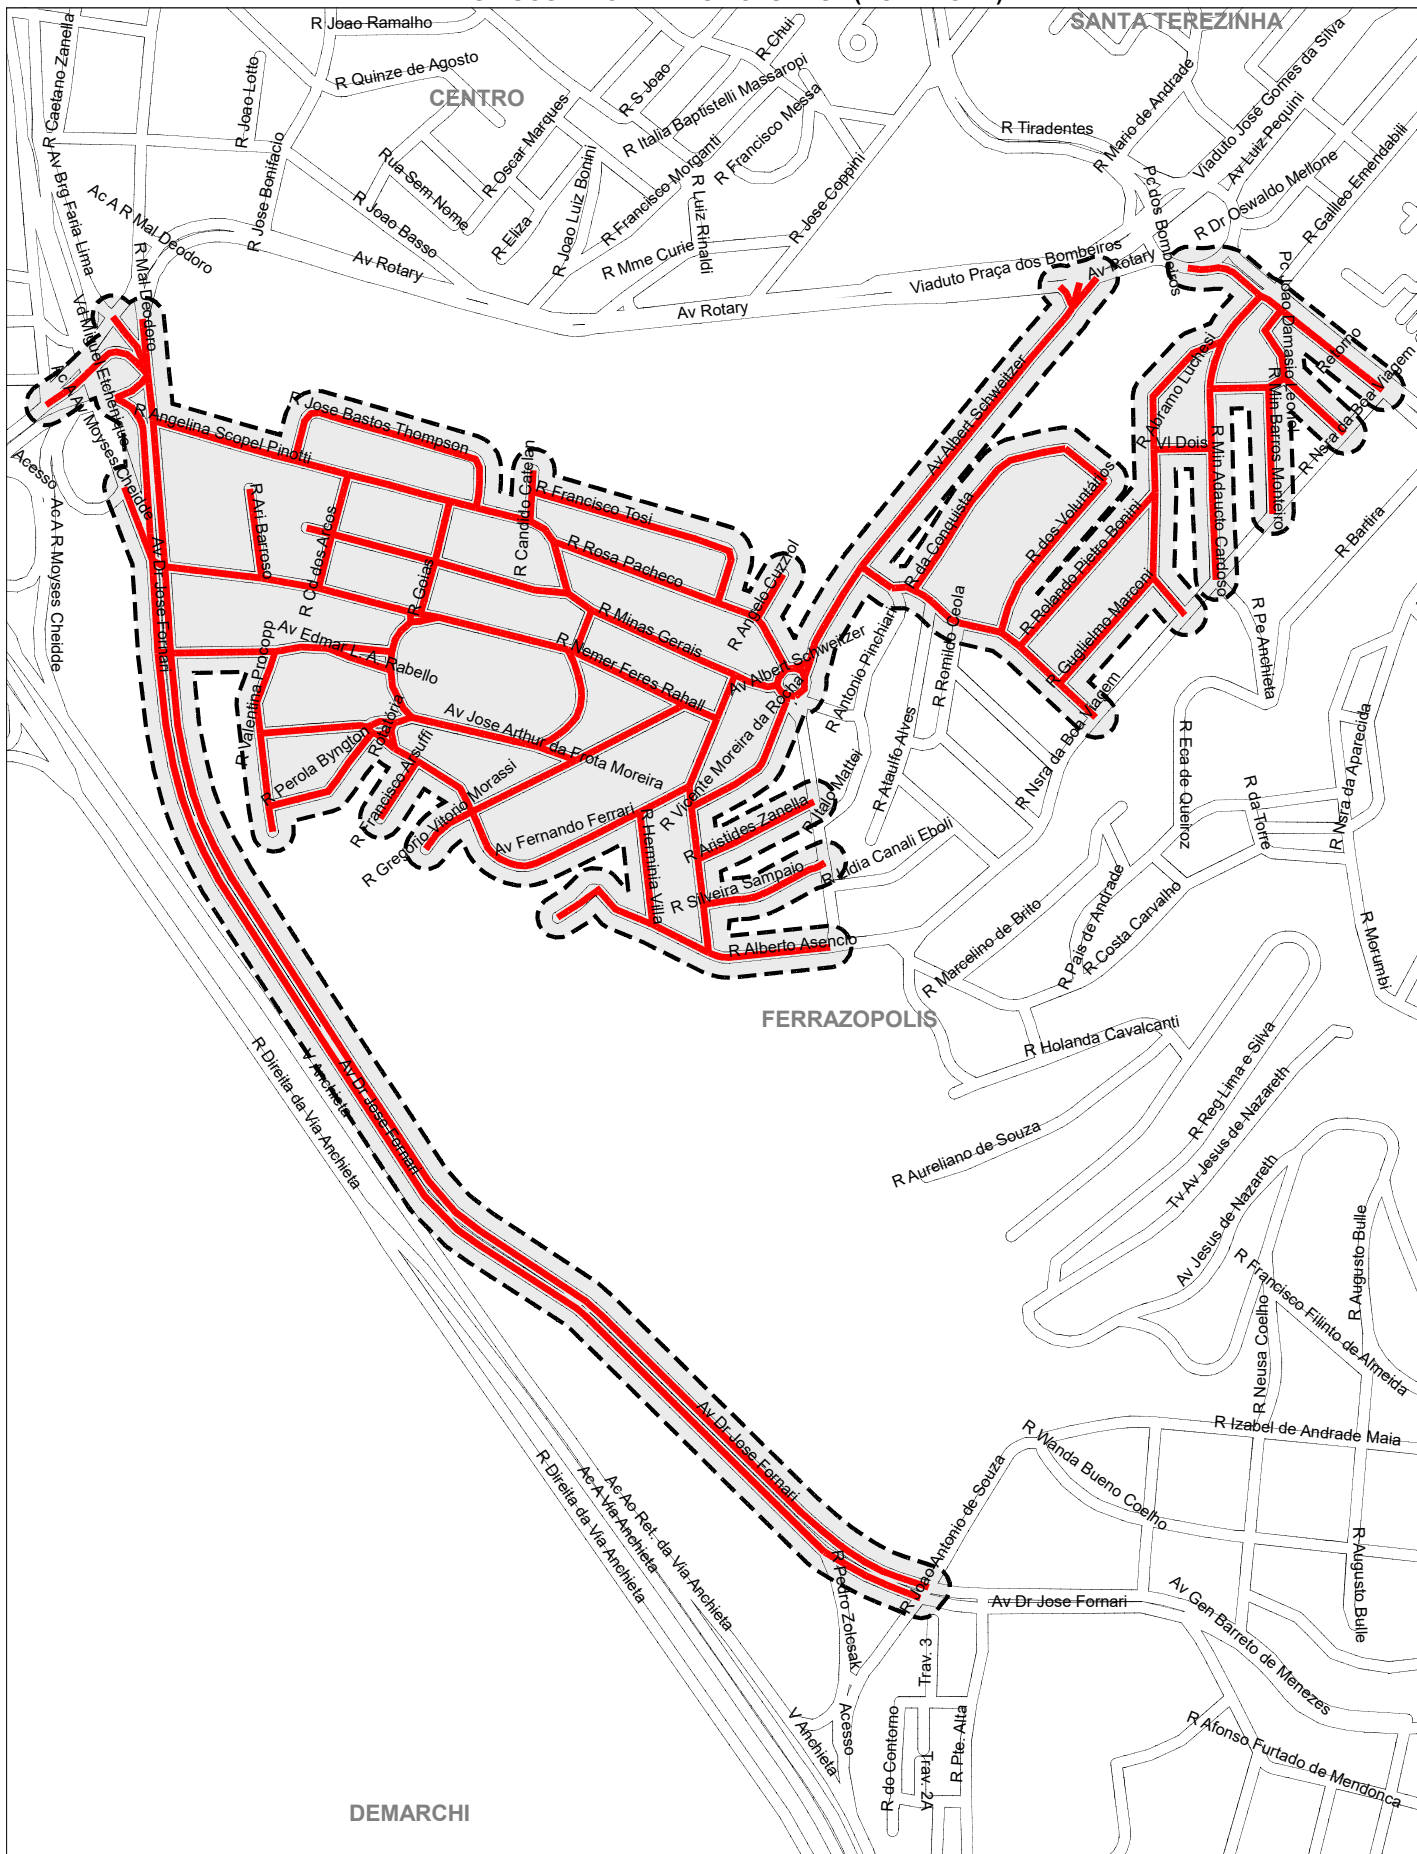

PREFEITURA DE SÃO BERNARDO DO CAMPO
SECRETARIA DE SERVIÇOS URBANOS
REPRESENTAÇÃO GRAFICA DOS SETORES DA COLETA
DE RESÍDUOS DE GRANDES VOLUMES - (BOTA-FORA)

LEGENDA

SETOR	DIAS DA SEMANA
FERRAZÓPLIS - ÁREA 01	Seg-11/03-10/06-09/09-09/12/24