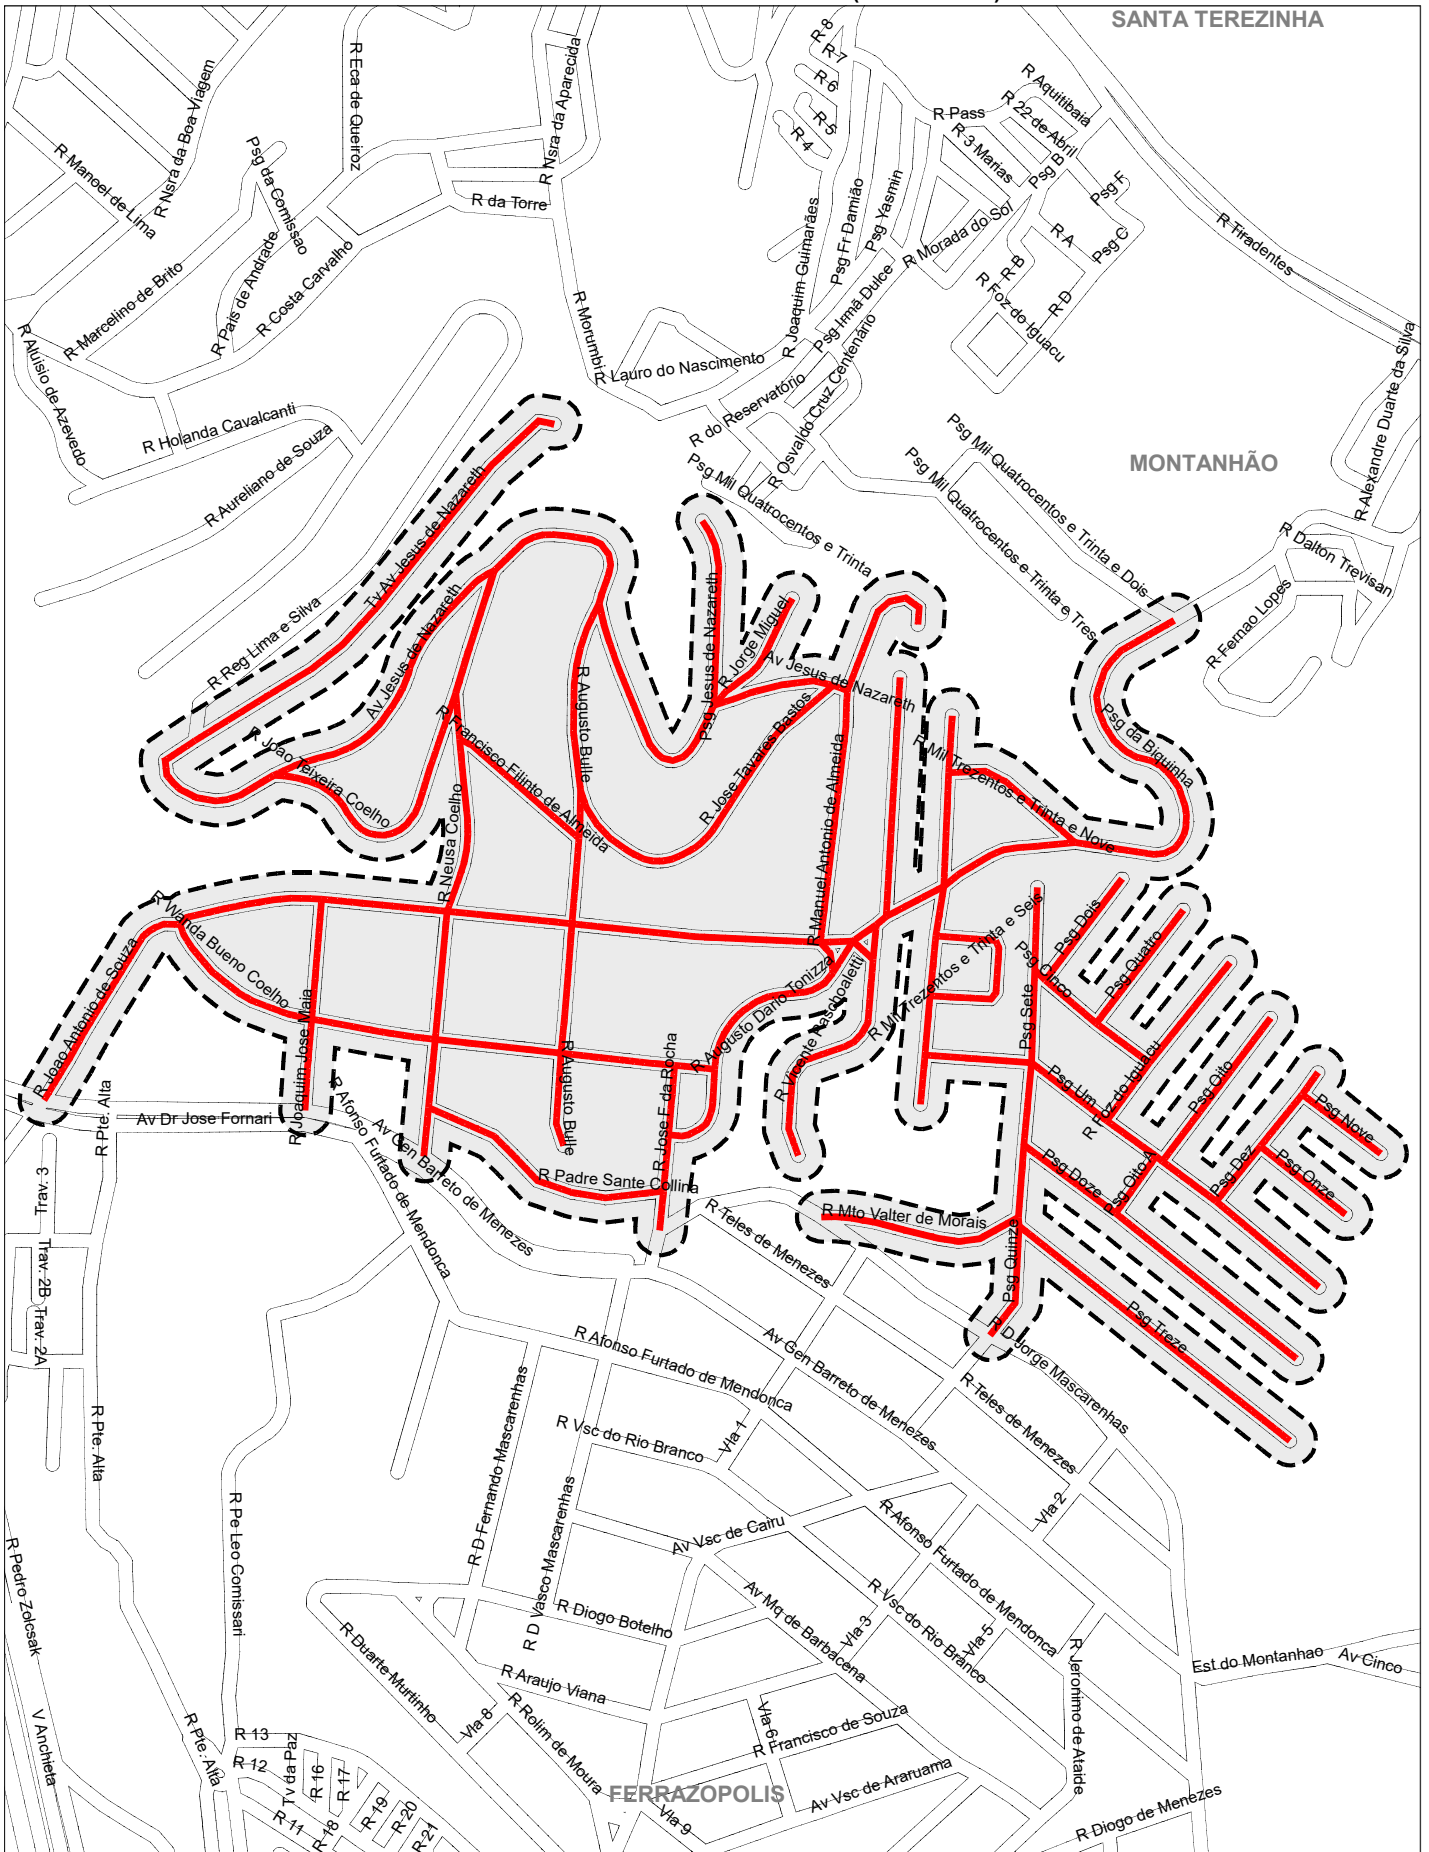

PREFEITURA DE SÃO BERNARDO DO CAMPO
SECRETARIA DE SERVIÇOS URBANOS
REPRESENTAÇÃO GRAFICA DOS SETORES DA COLETA
DE RESÍDUOS DE GRANDES VOLUMES - (BOTA-FORA)

LEGENDA

SETOR	DIAS DA SEMANA
FERRAZÓPLIS - ÁREA 04	Qui-14/03-13/06-12/09-12/12/24