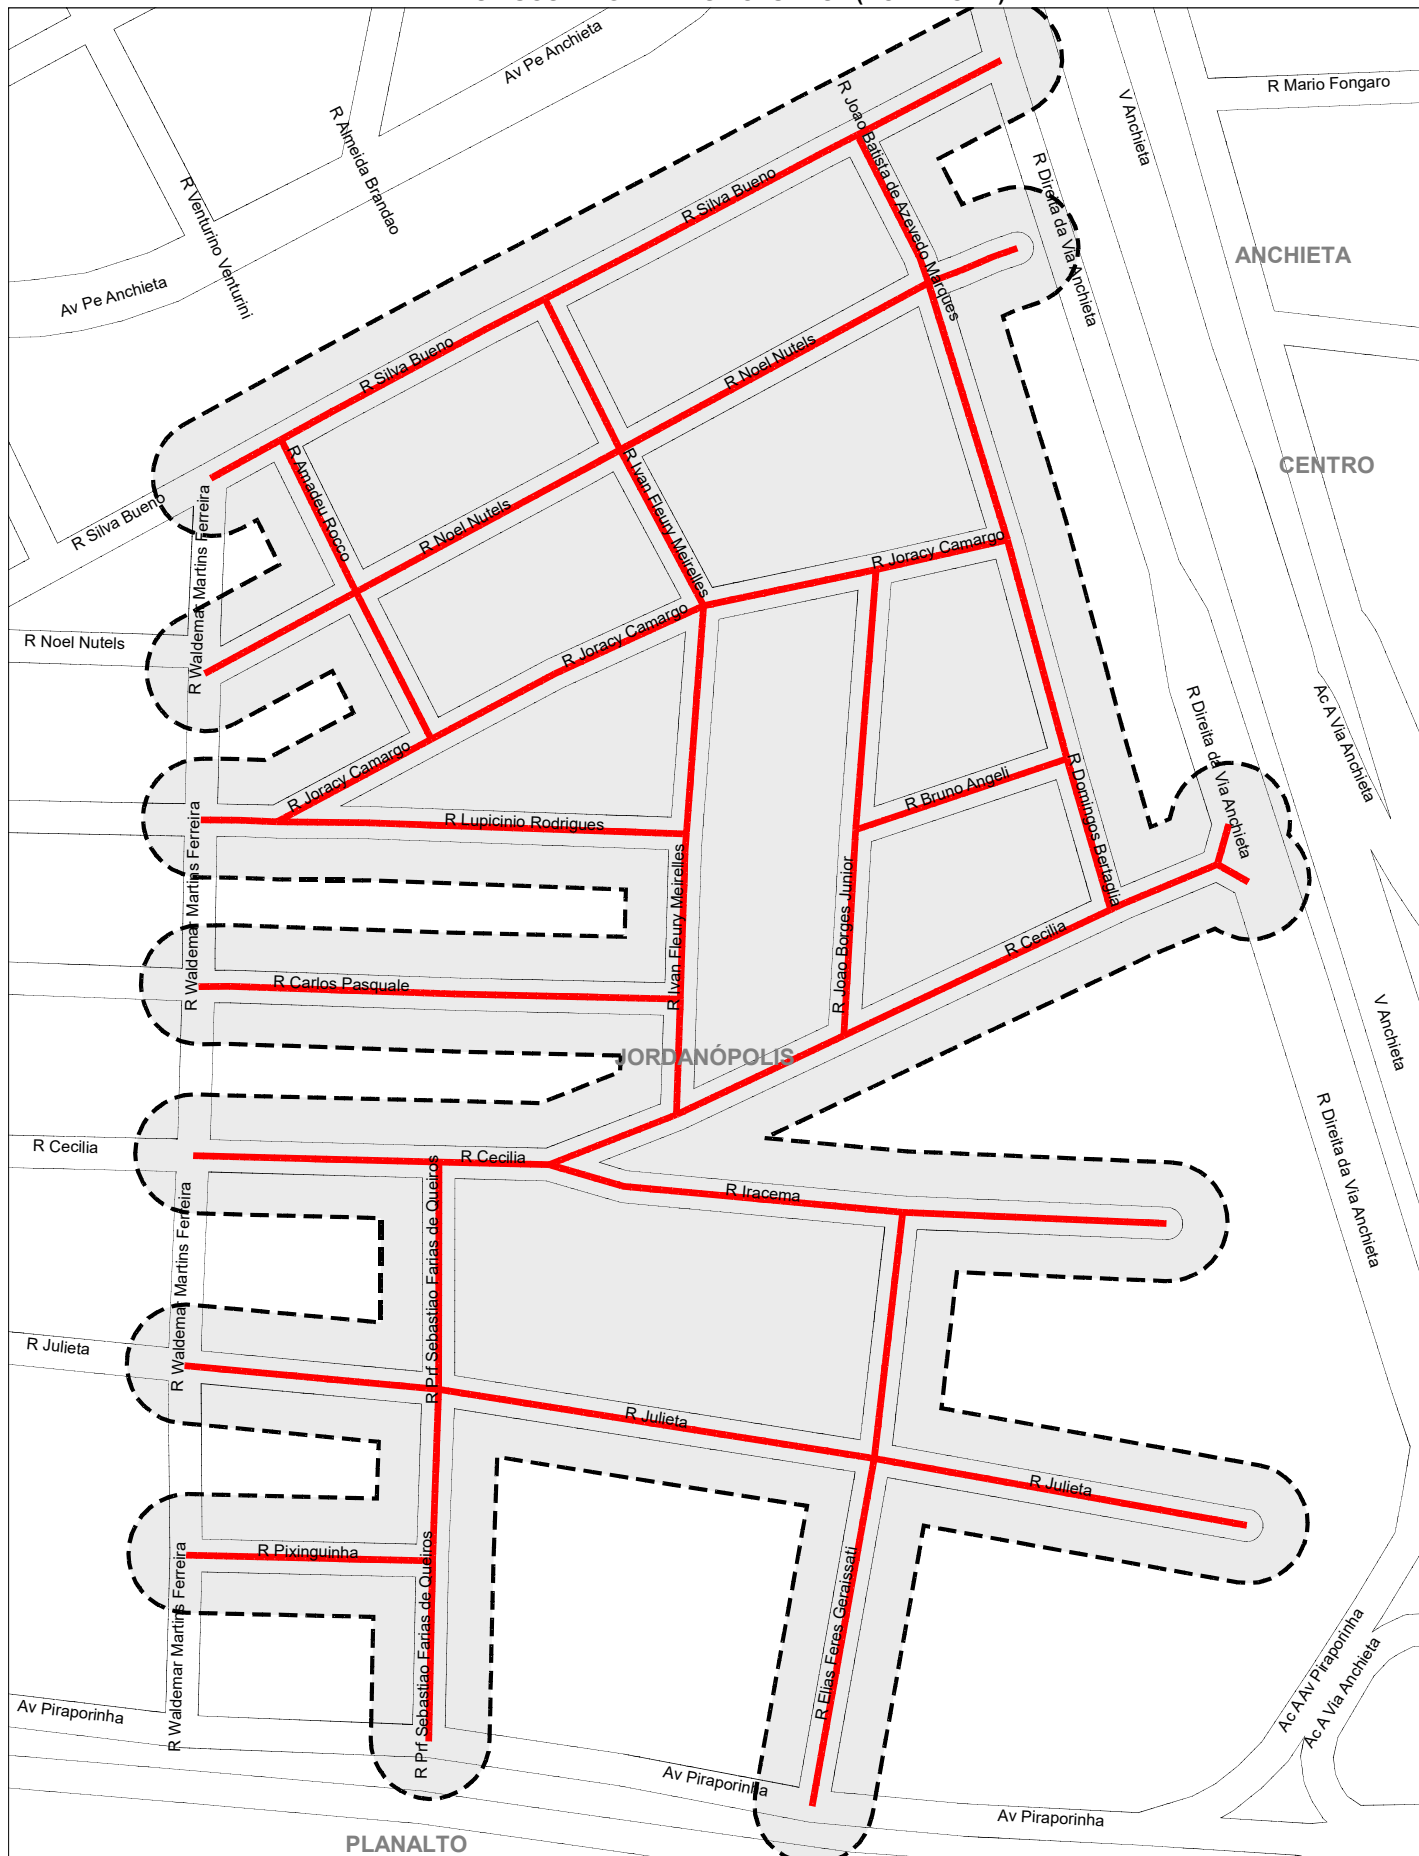

PREFEITURA DE SÃO BERNARDO DO CAMPO
SECRETARIA DE SERVIÇOS URBANOS
REPRESENTAÇÃO GRAFICA DOS SETORES DA COLETA
DE RESÍDUOS DE GRANDES VOLUMES - (BOTA-FORA)

PLANALTO

LEGENDA

SETOR	DIAS DA SEMANA
JORDANÓPOLIS - ÁREA 01	Seg-08/01-08/04-08/07-07/10/24