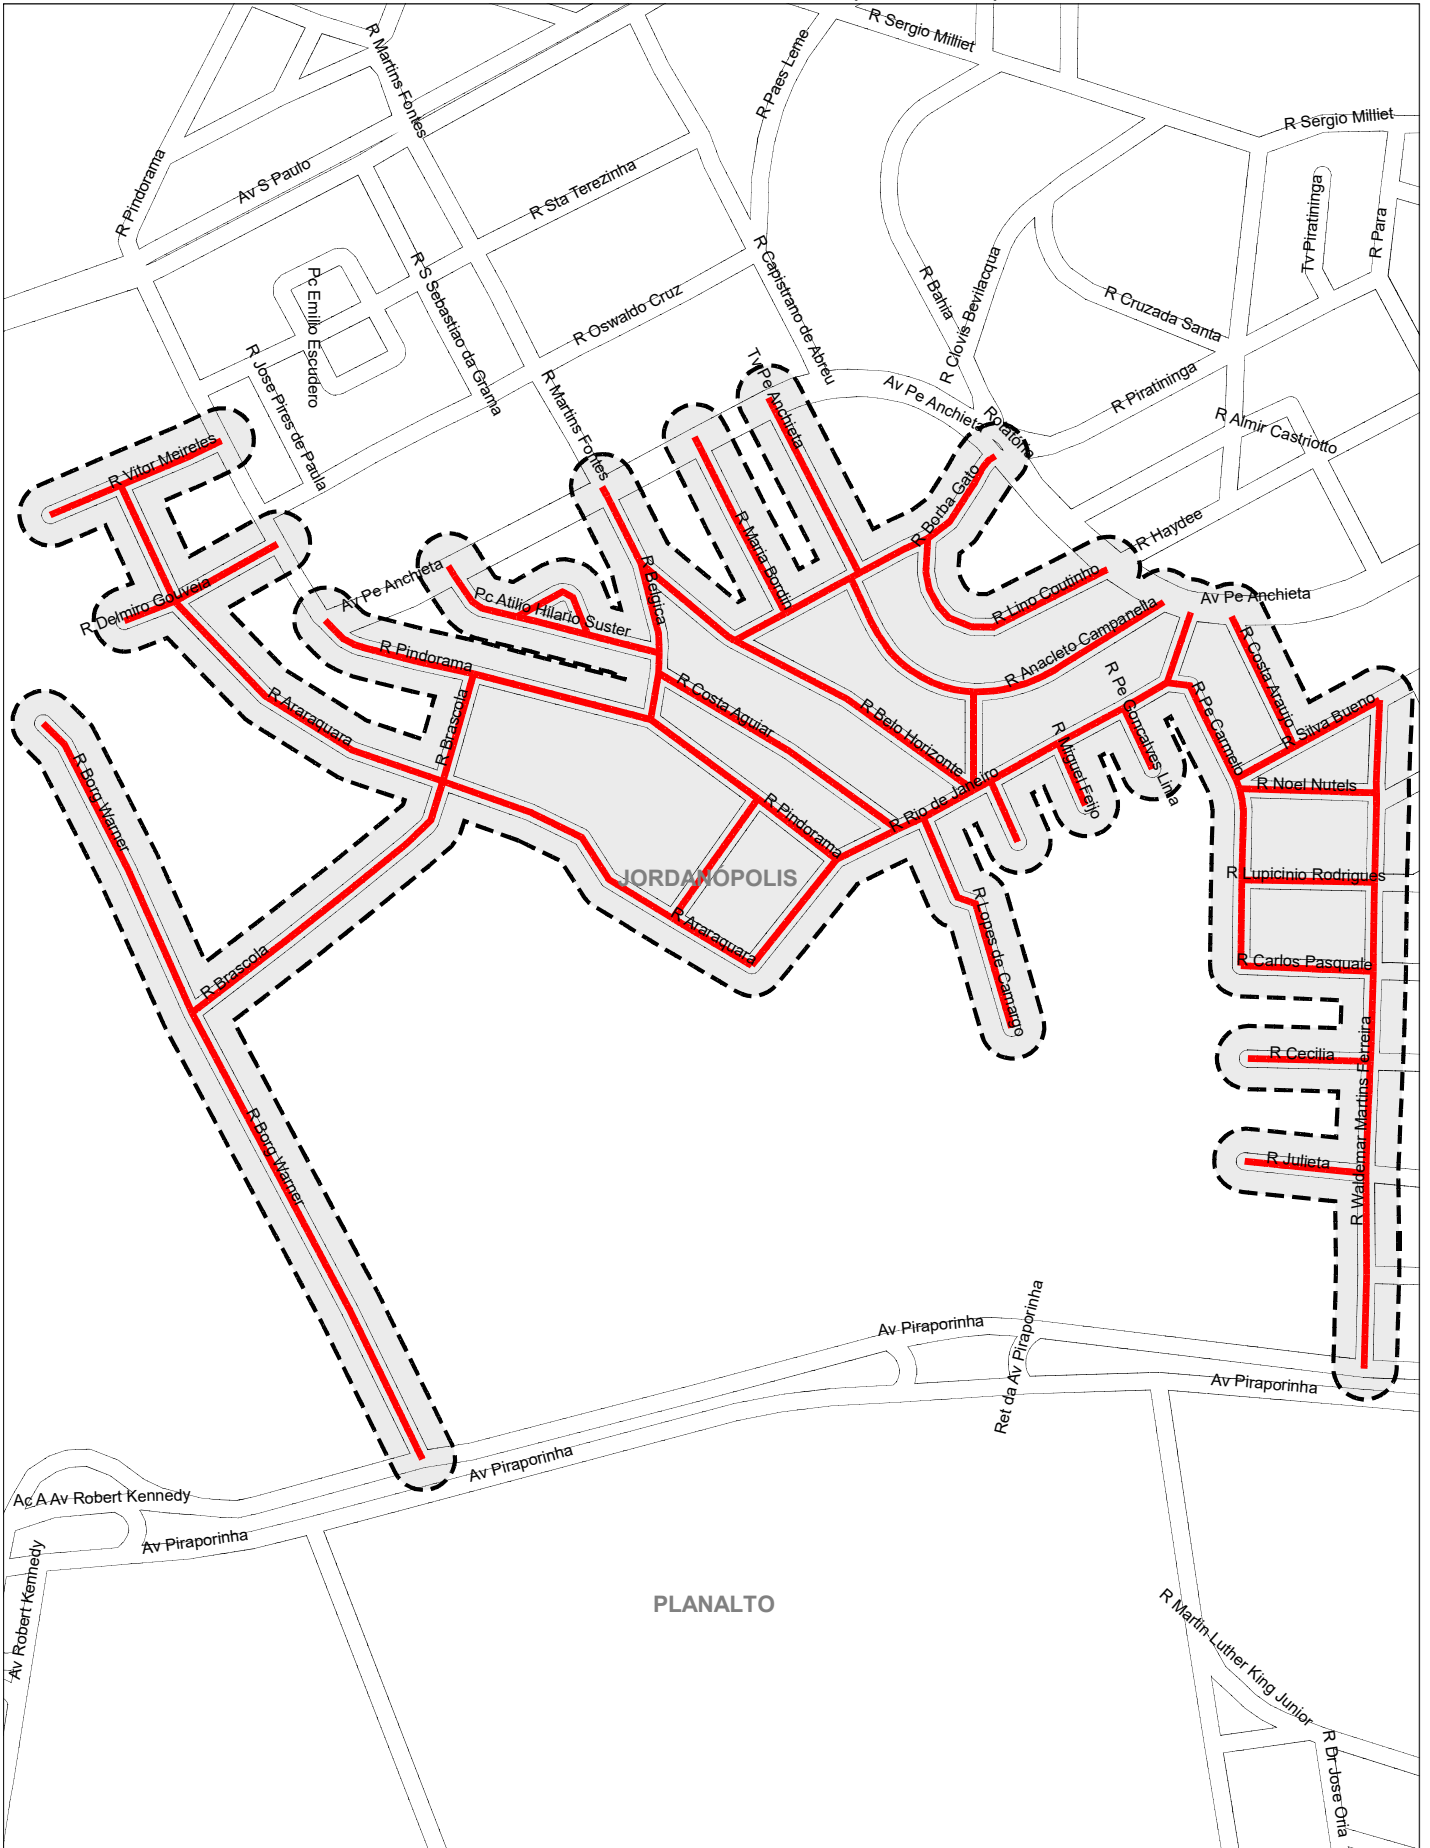

PREFEITURA DE SÃO BERNARDO DO CAMPO  
SECRETARIA DE SERVIÇOS URBANOS  
REPRESENTAÇÃO GRAFICA DOS SETORES DA COLETA  
DE RESÍDUOS DE GRANDES VOLUMES - (BOTA-FORA)

LEGENDA	
SETOR	DIAS DA SEMANA
JORDANÓPOLIS - ÁREA 02	Ter-09/01-09/04-10/07-08/10/24