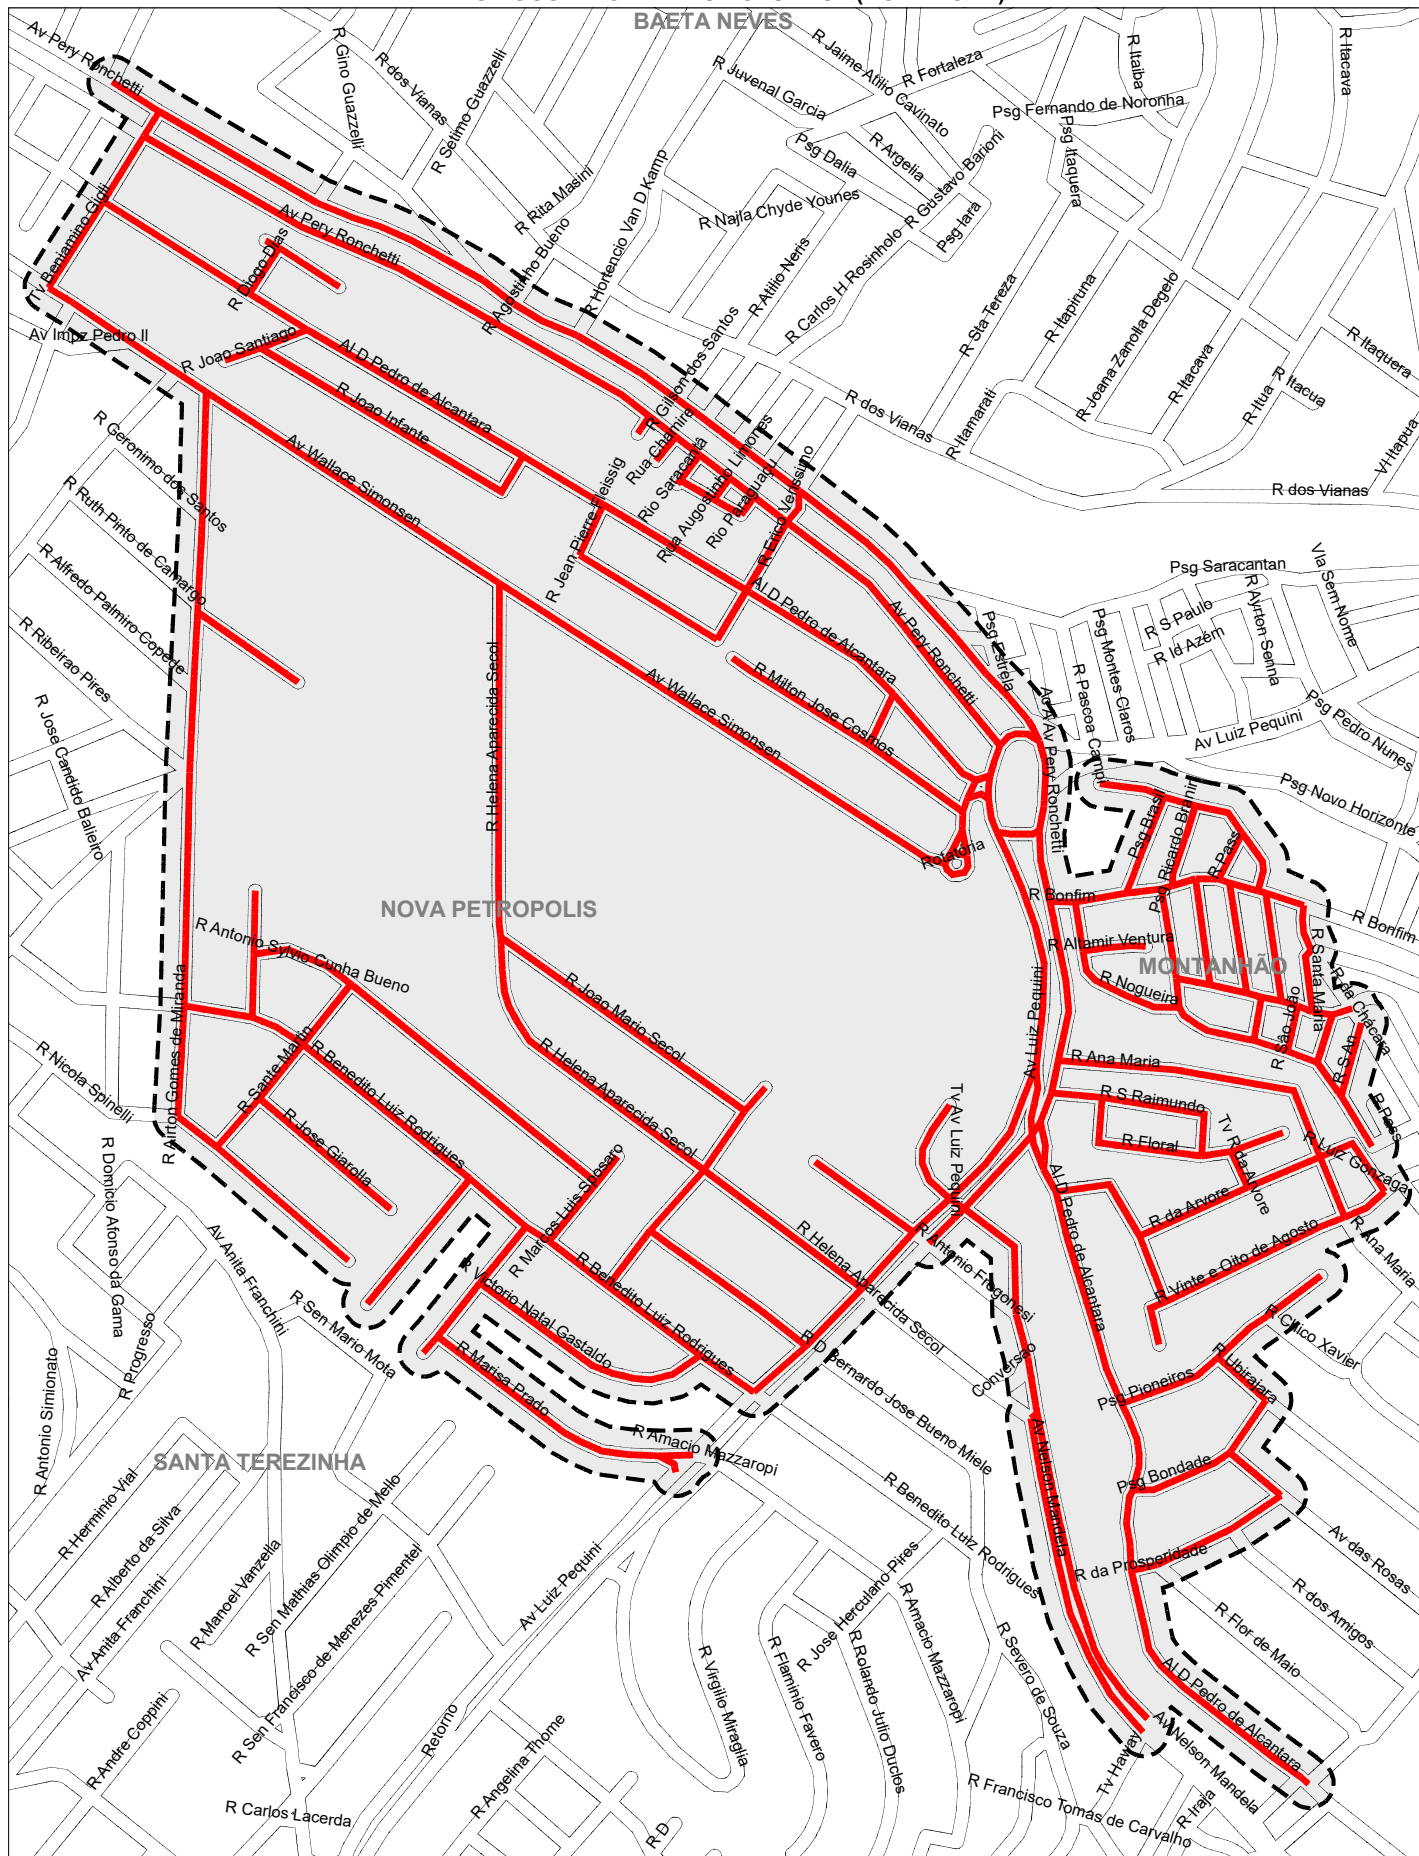

PREFEITURA DE SÃO BERNARDO DO CAMPO
SECRETARIA DE SERVIÇOS URBANOS
REPRESENTAÇÃO GRAFICA DOS SETORES DA COLETA
DE RESÍDUOS DE GRANDES VOLUMES - (BOTA-FORA)

LEGENDA

SETOR	DIAS DA SEMANA
NOVA PETRO - ÁREA 03	Qua-06/03-05/06-04/09-04/12/24