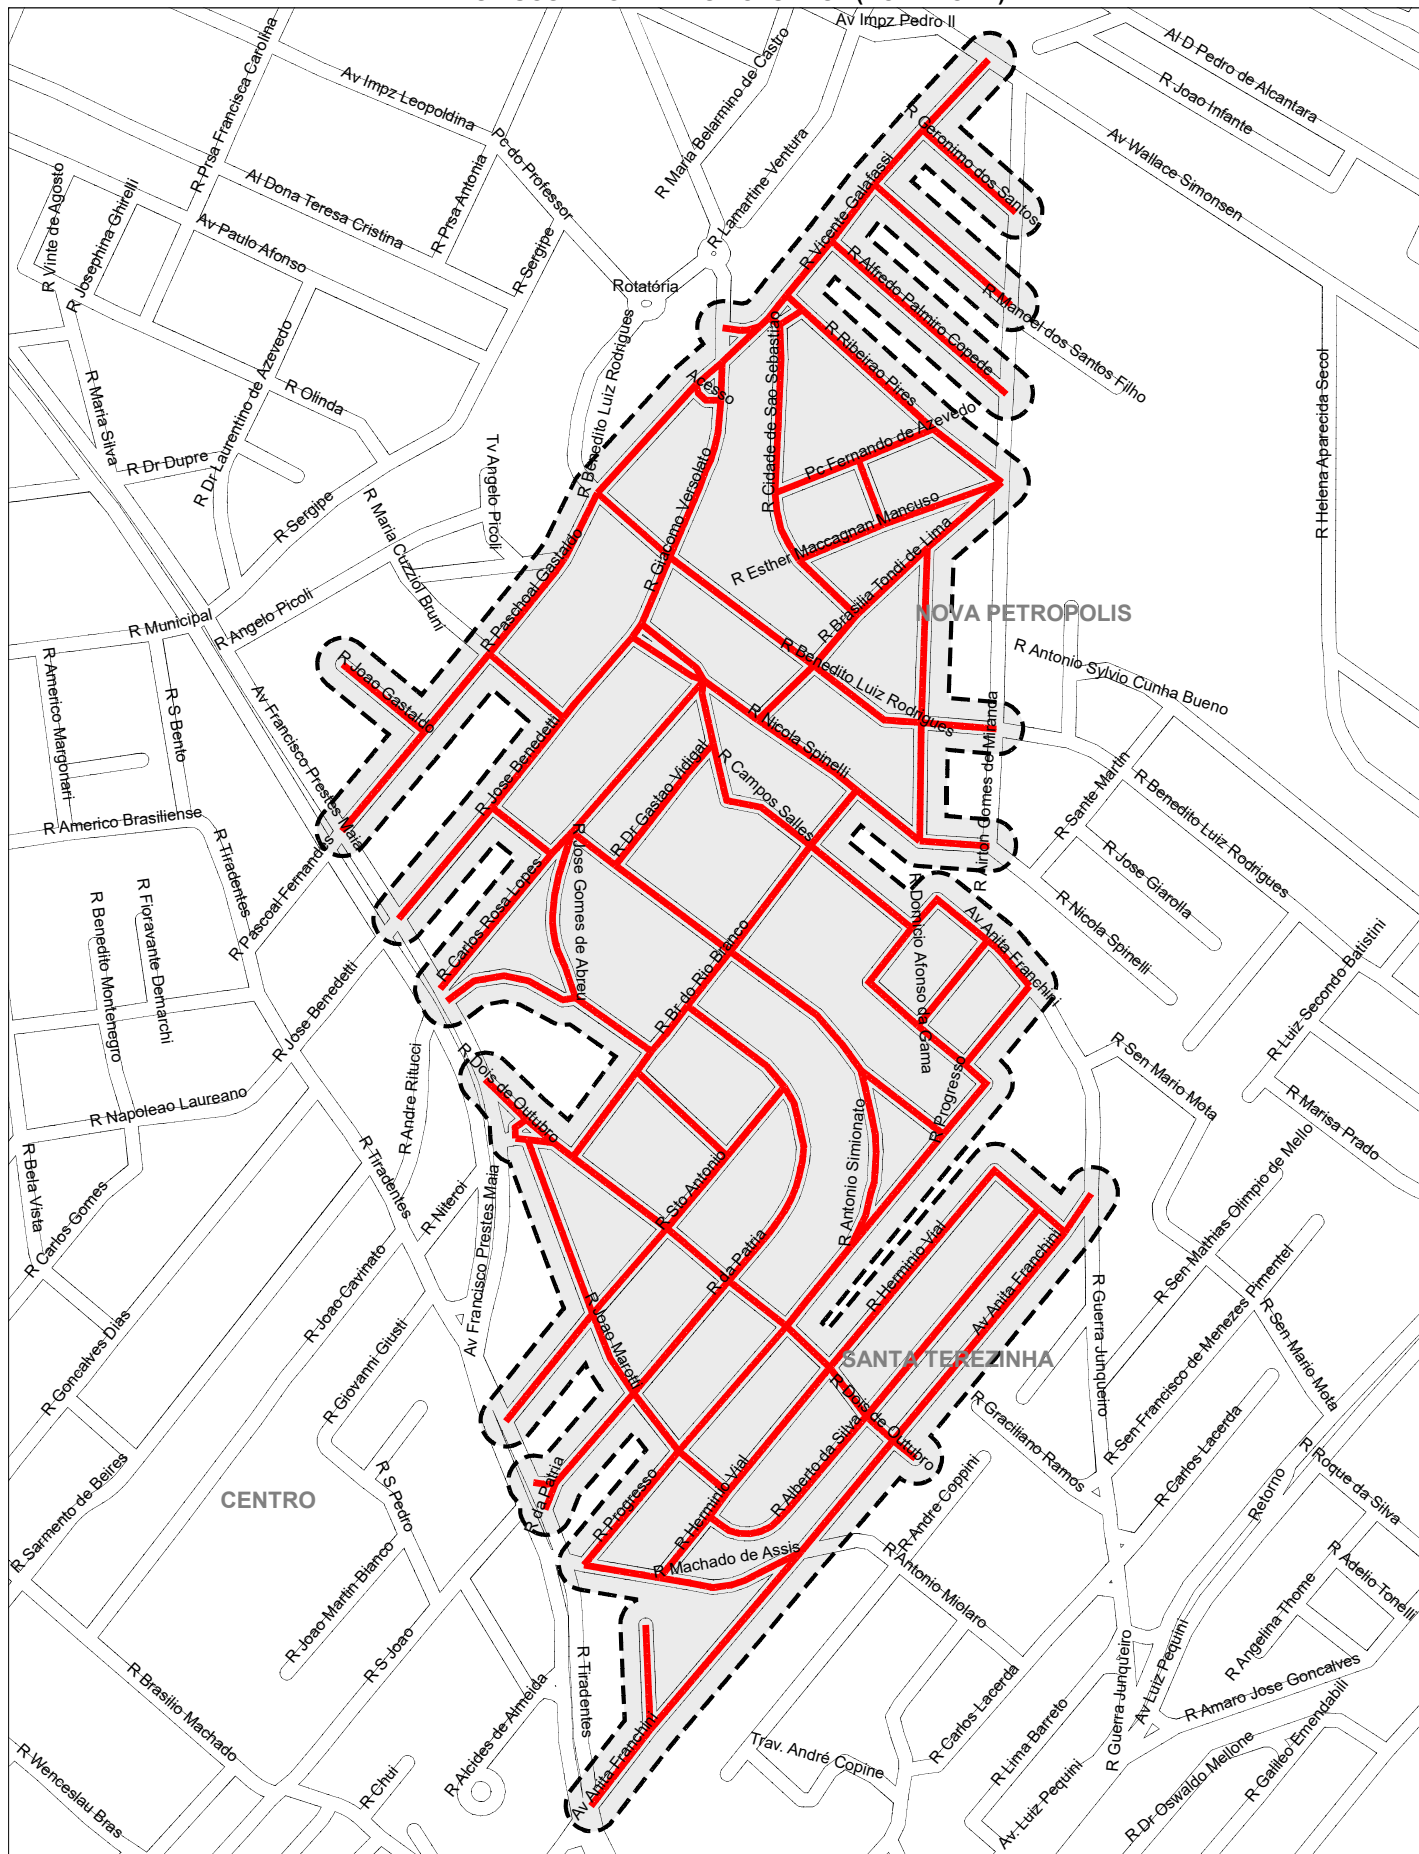

PREFEITURA DE SÃO BERNARDO DO CAMPO
SECRETARIA DE SERVIÇOS URBANOS
REPRESENTAÇÃO GRAFICA DOS SETORES DA COLETA
DE RESÍDUOS DE GRANDES VOLUMES - (BOTA-FORA)

LEGENDA

SETOR	DIAS DA SEMANA
NOVA PETRO - ÁREA 04	Qui-07/03-06/06-05/09-05/12/24