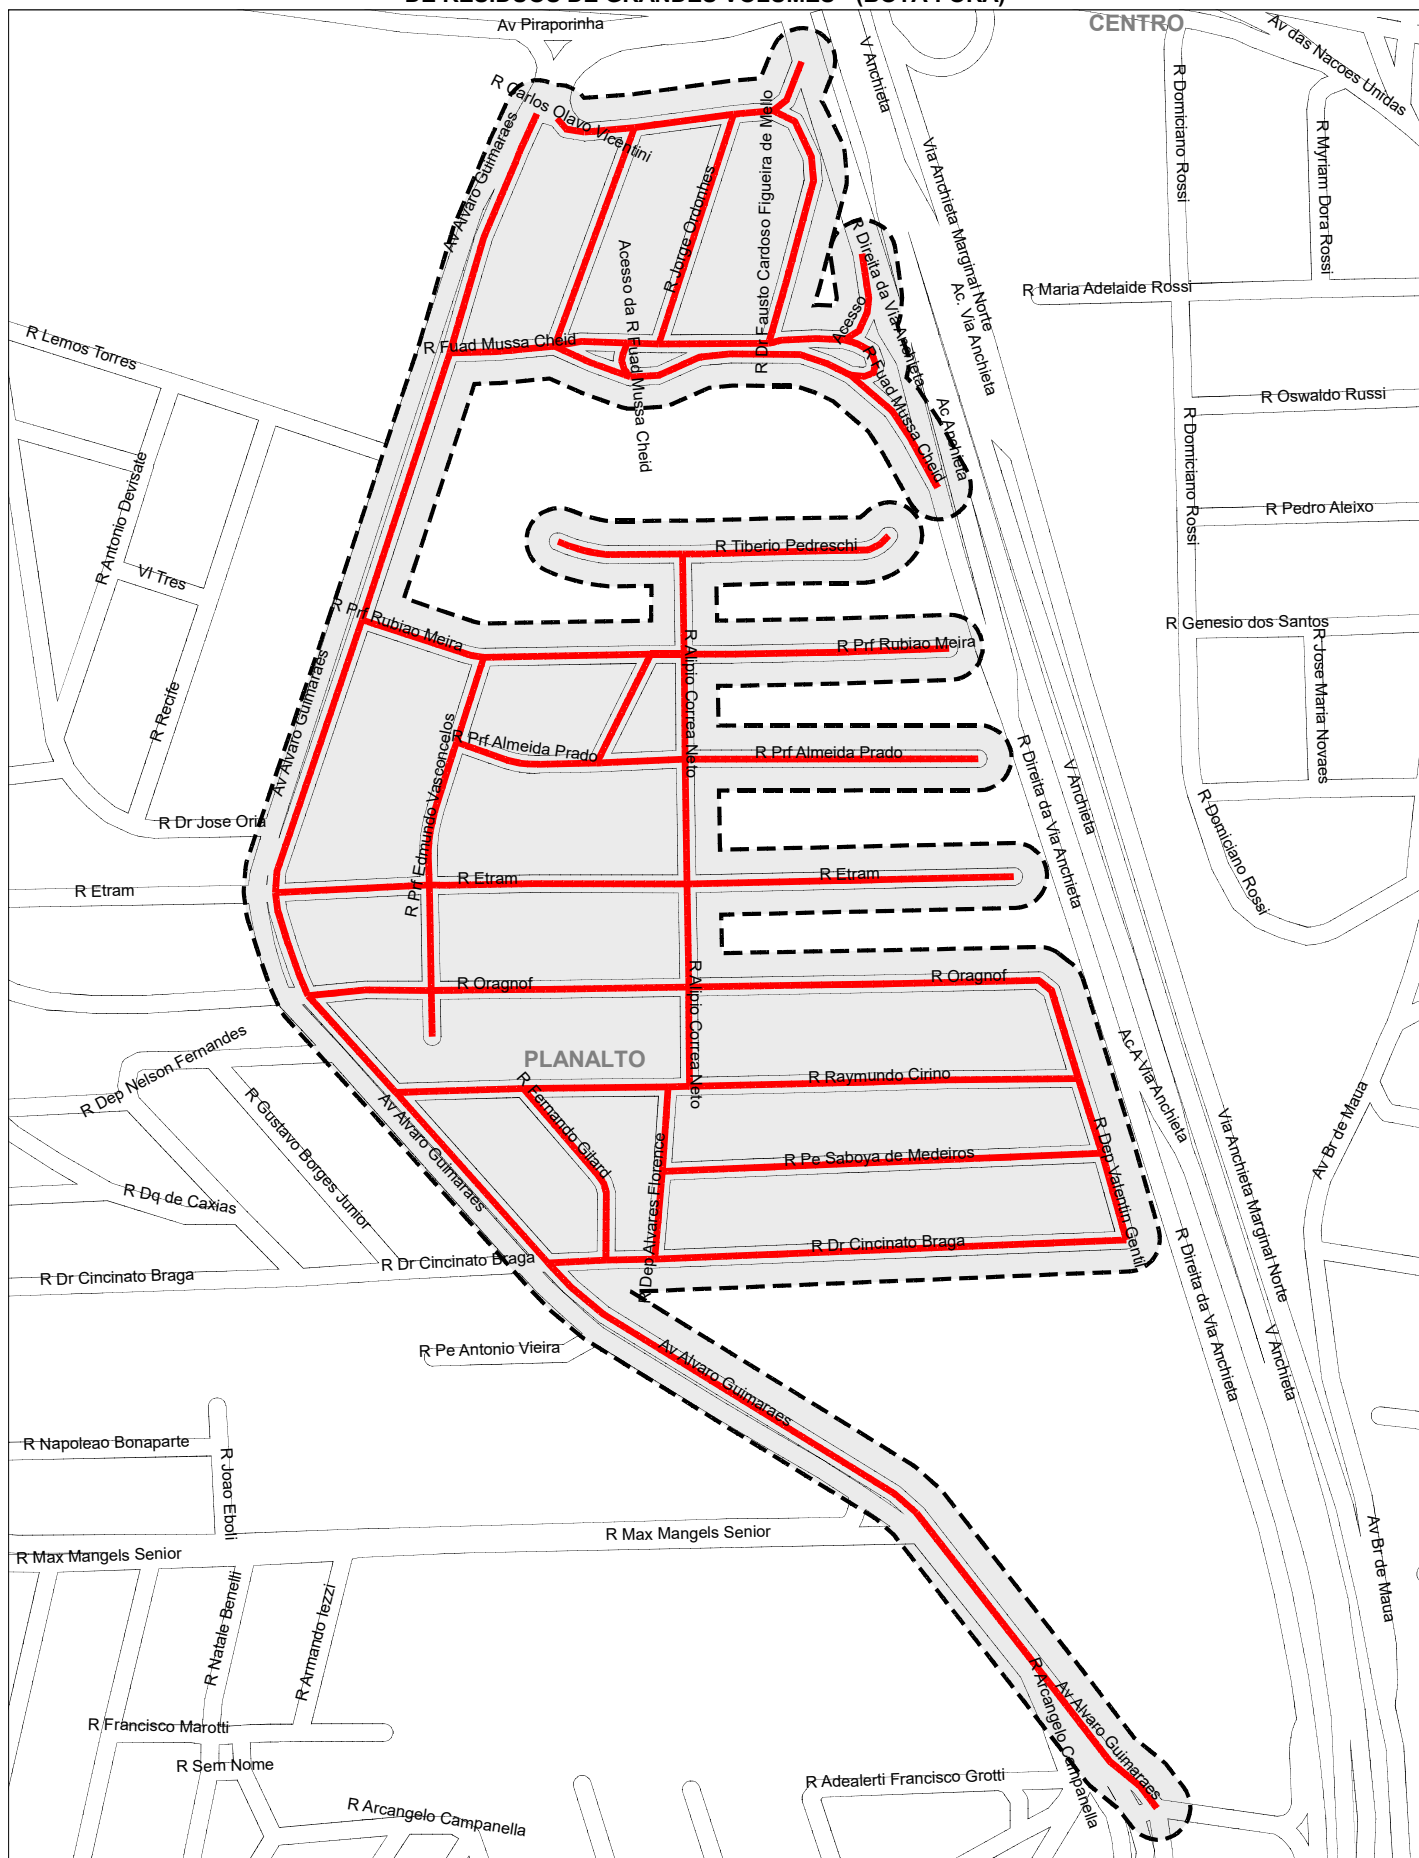

PREFEITURA DE SÃO BERNARDO DO CAMPO
SECRETARIA DE SERVIÇOS URBANOS
REPRESENTAÇÃO GRAFICA DOS SETORES DA COLETA
DE RESÍDUOS DE GRANDES VOLUMES - (BOTA-FORA)

LEGENDA

SETOR	DIAS DA SEMANA
PLANALTO. - ÁREA 01	Seg-08/01-08/04-08/07-07/10/24