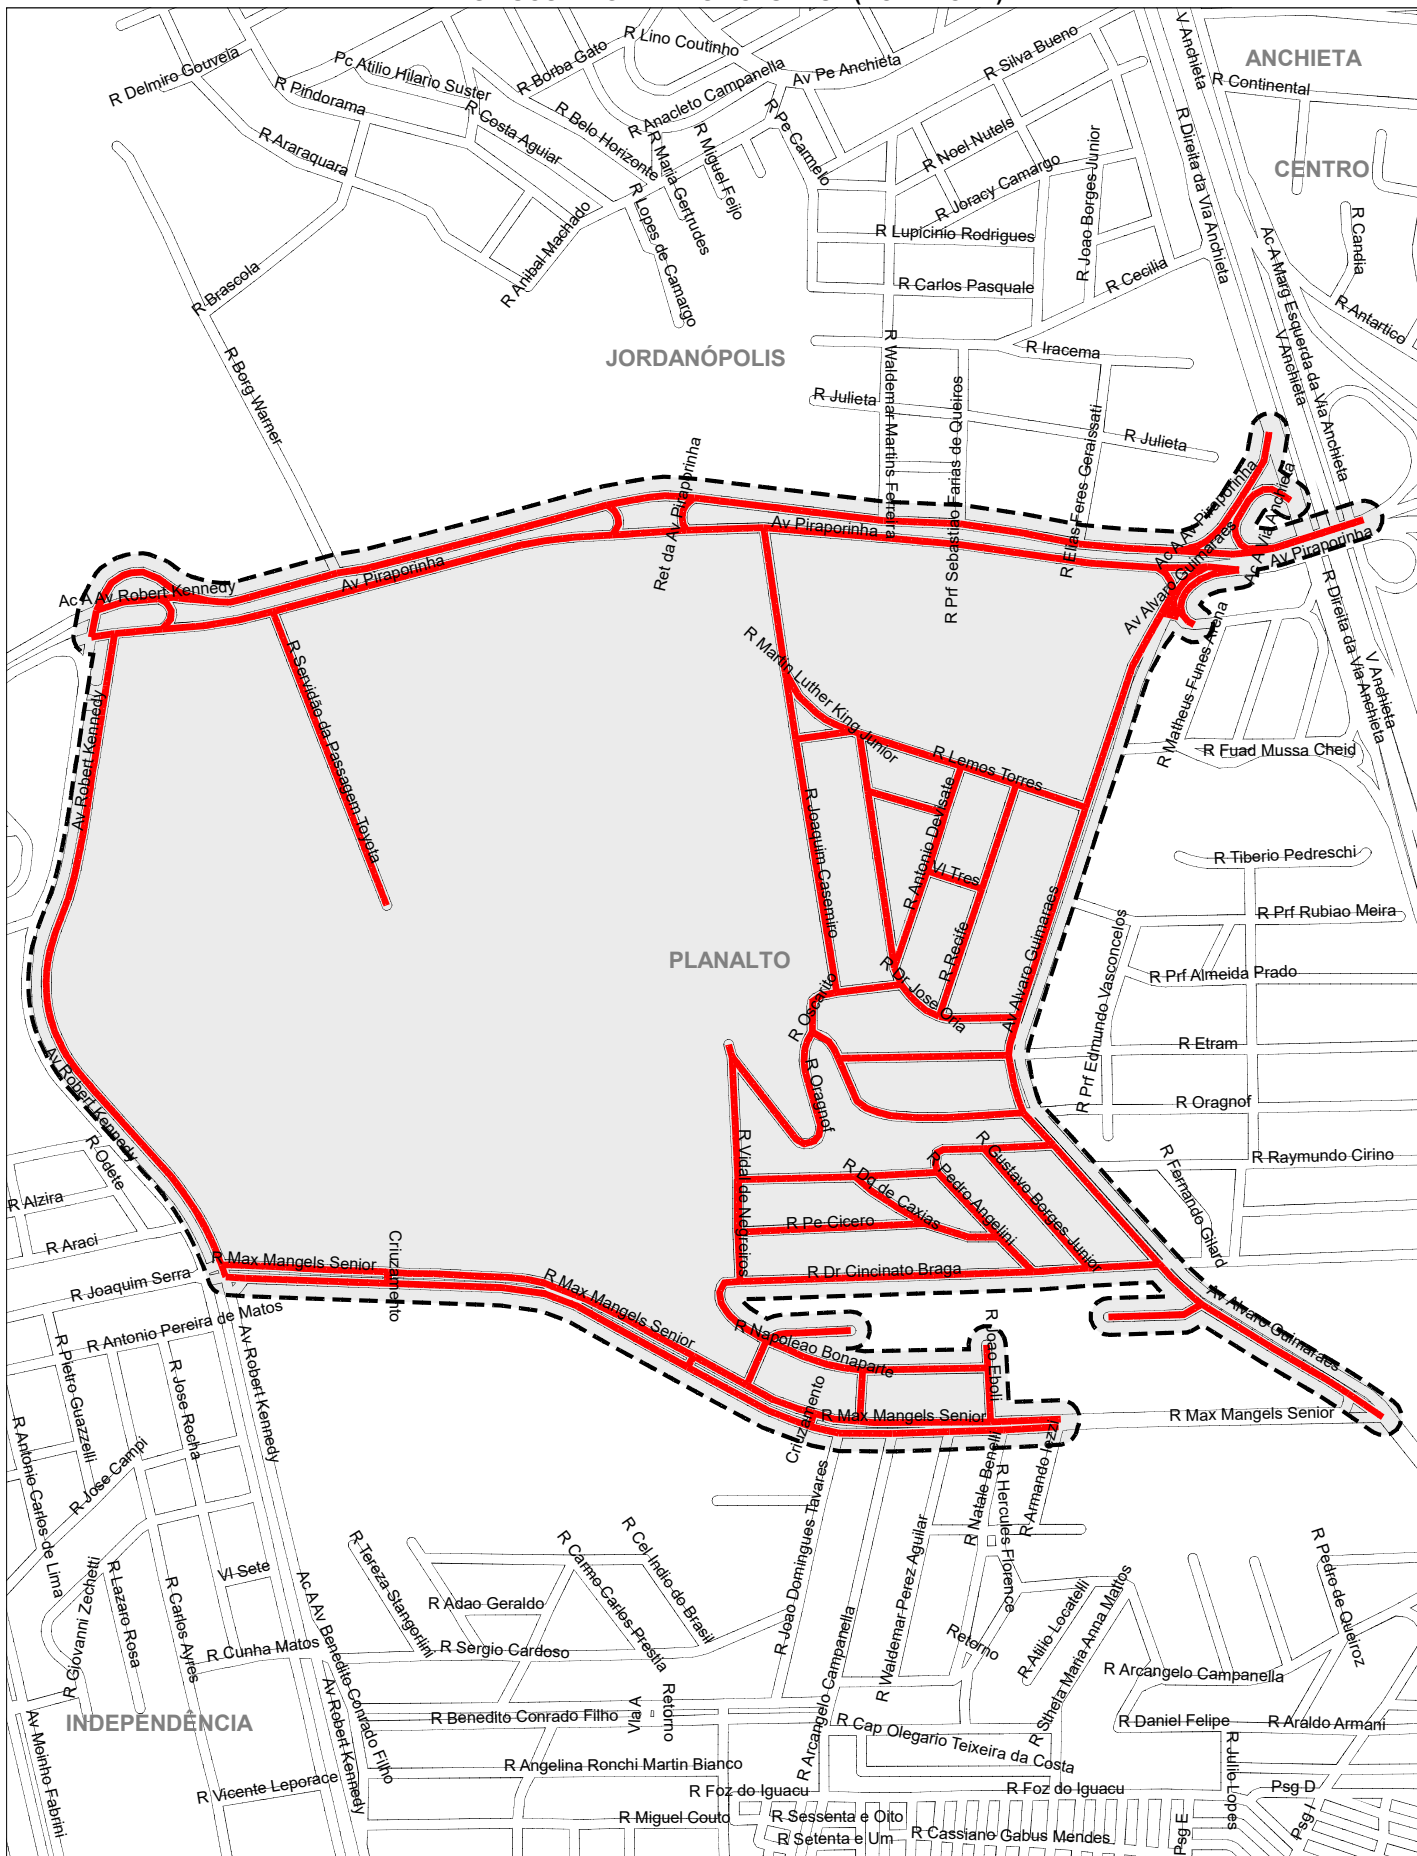

PREFEITURA DE SÃO BERNARDO DO CAMPO
SECRETARIA DE SERVIÇOS URBANOS
REPRESENTAÇÃO GRAFICA DOS SETORES DA COLETA
DE RESÍDUOS DE GRANDES VOLUMES - (BOTA-FORA)

LEGENDA

SETOR	DIAS DA SEMANA
PLANALTO. - ÁREA 02	Ter-09/01-09/04-10/07-08/10/24