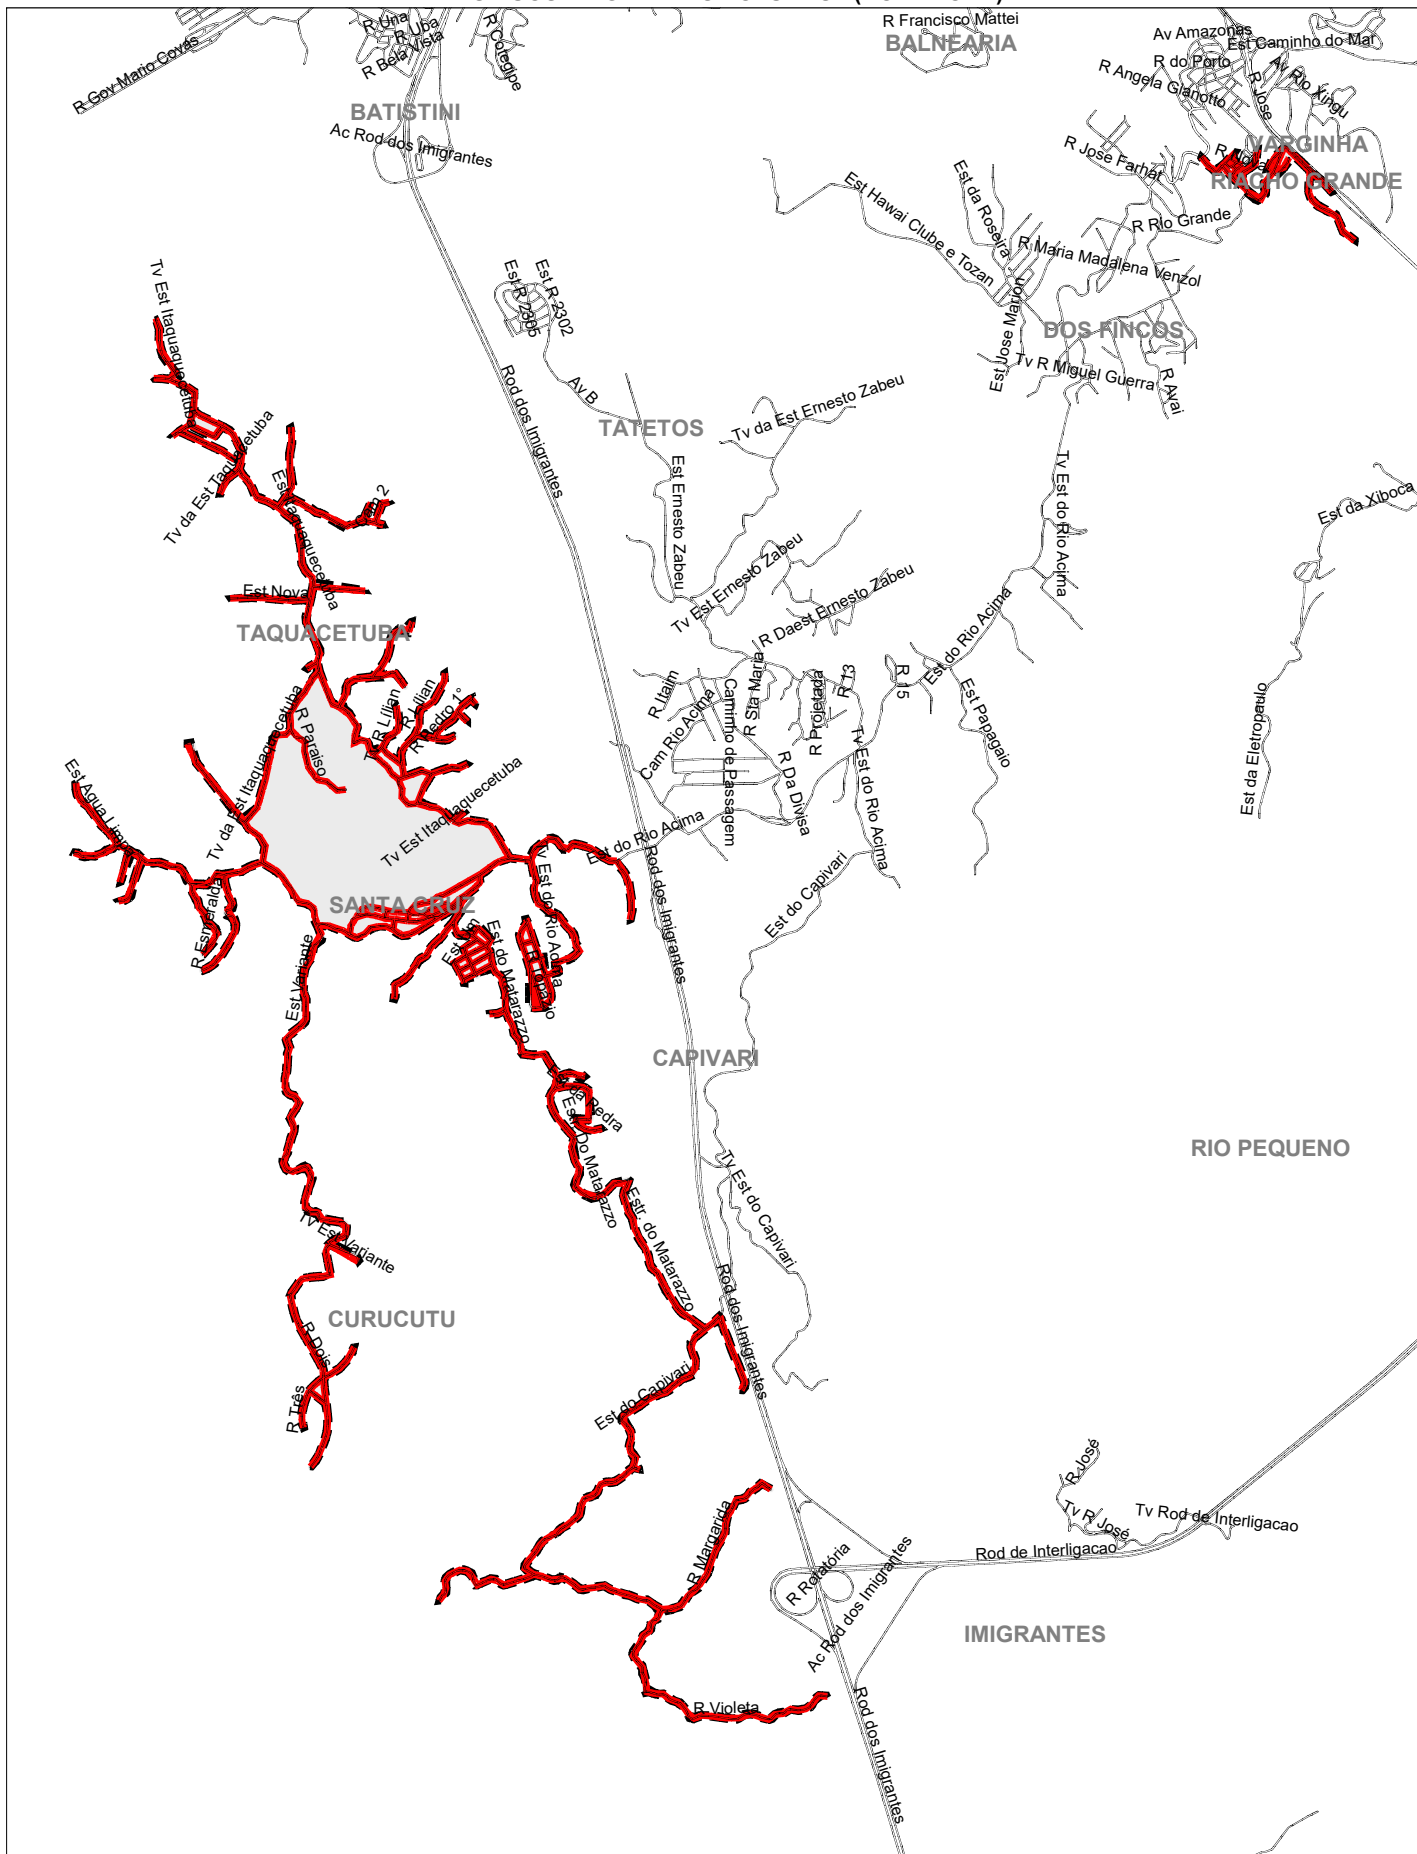

PREFEITURA DE SÃO BERNARDO DO CAMPO
SECRETARIA DE SERVIÇOS URBANOS
REPRESENTAÇÃO GRAFICA DOS SETORES DA COLETA
DE RESÍDUOS DE GRANDES VOLUMES - (BOTA-FORA)

LEGENDA

SETOR	DIAS DA SEMANA
RIACHO GRANDE A - ÁREA 05	Sex-02/02-04/05-02/08-01/11/24