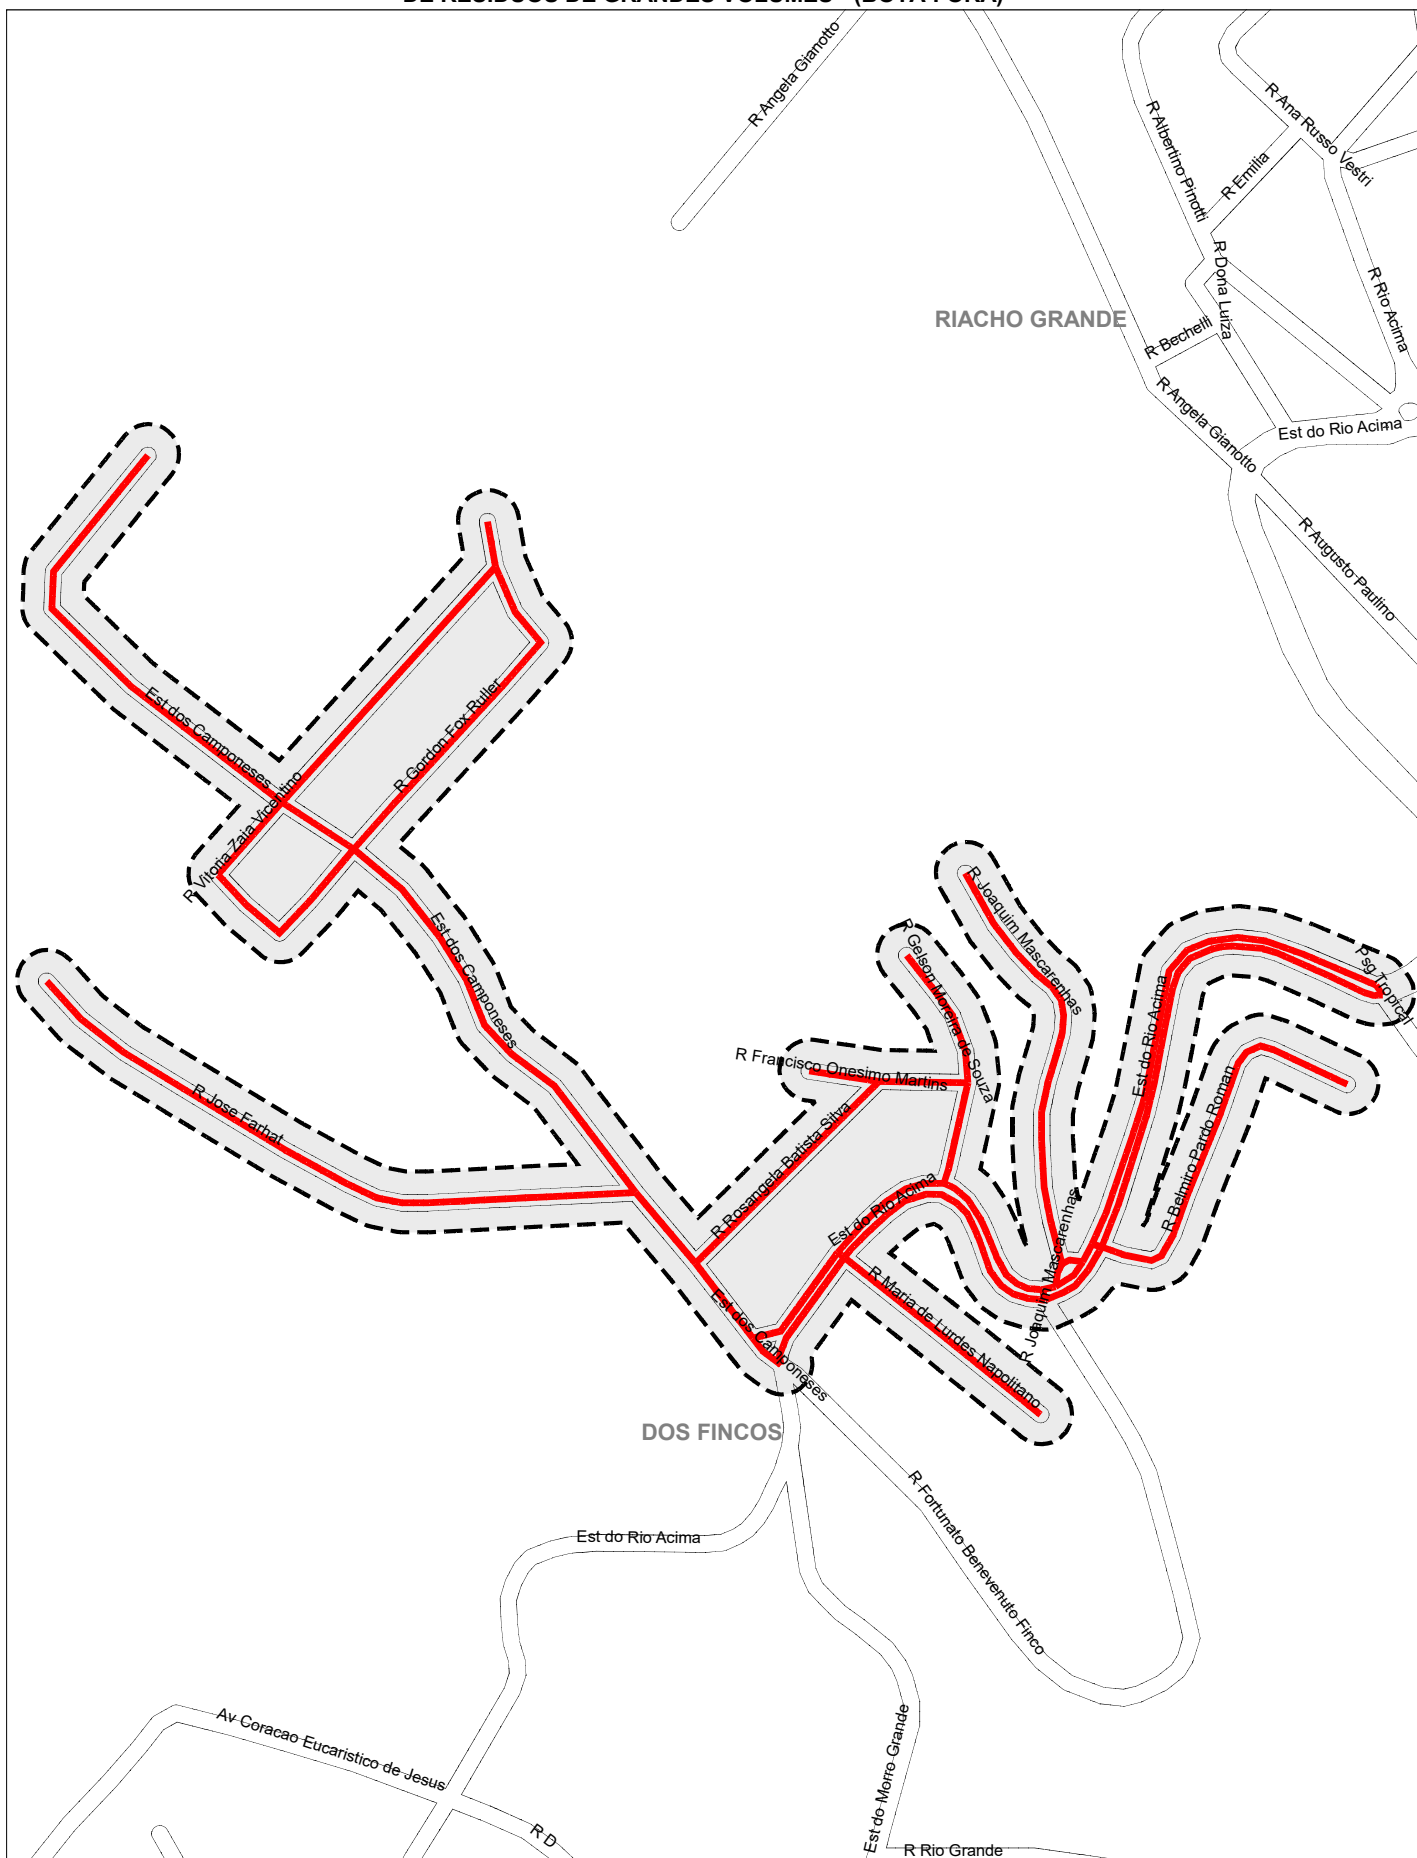

PREFEITURA DE SÃO BERNARDO DO CAMPO
 SECRETARIA DE SERVIÇOS URBANOS
 REPRESENTAÇÃO GRAFICA DOS SETORES DA COLETA
 DE RESÍDUOS DE GRANDES VOLUMES - (BOTA-FORA)

LEGENDA

SETOR	DIAS DA SEMANA
RIACHO GRANDE B - ÁREA 01	Seg-29/01-29/04-29/07-28/10-24