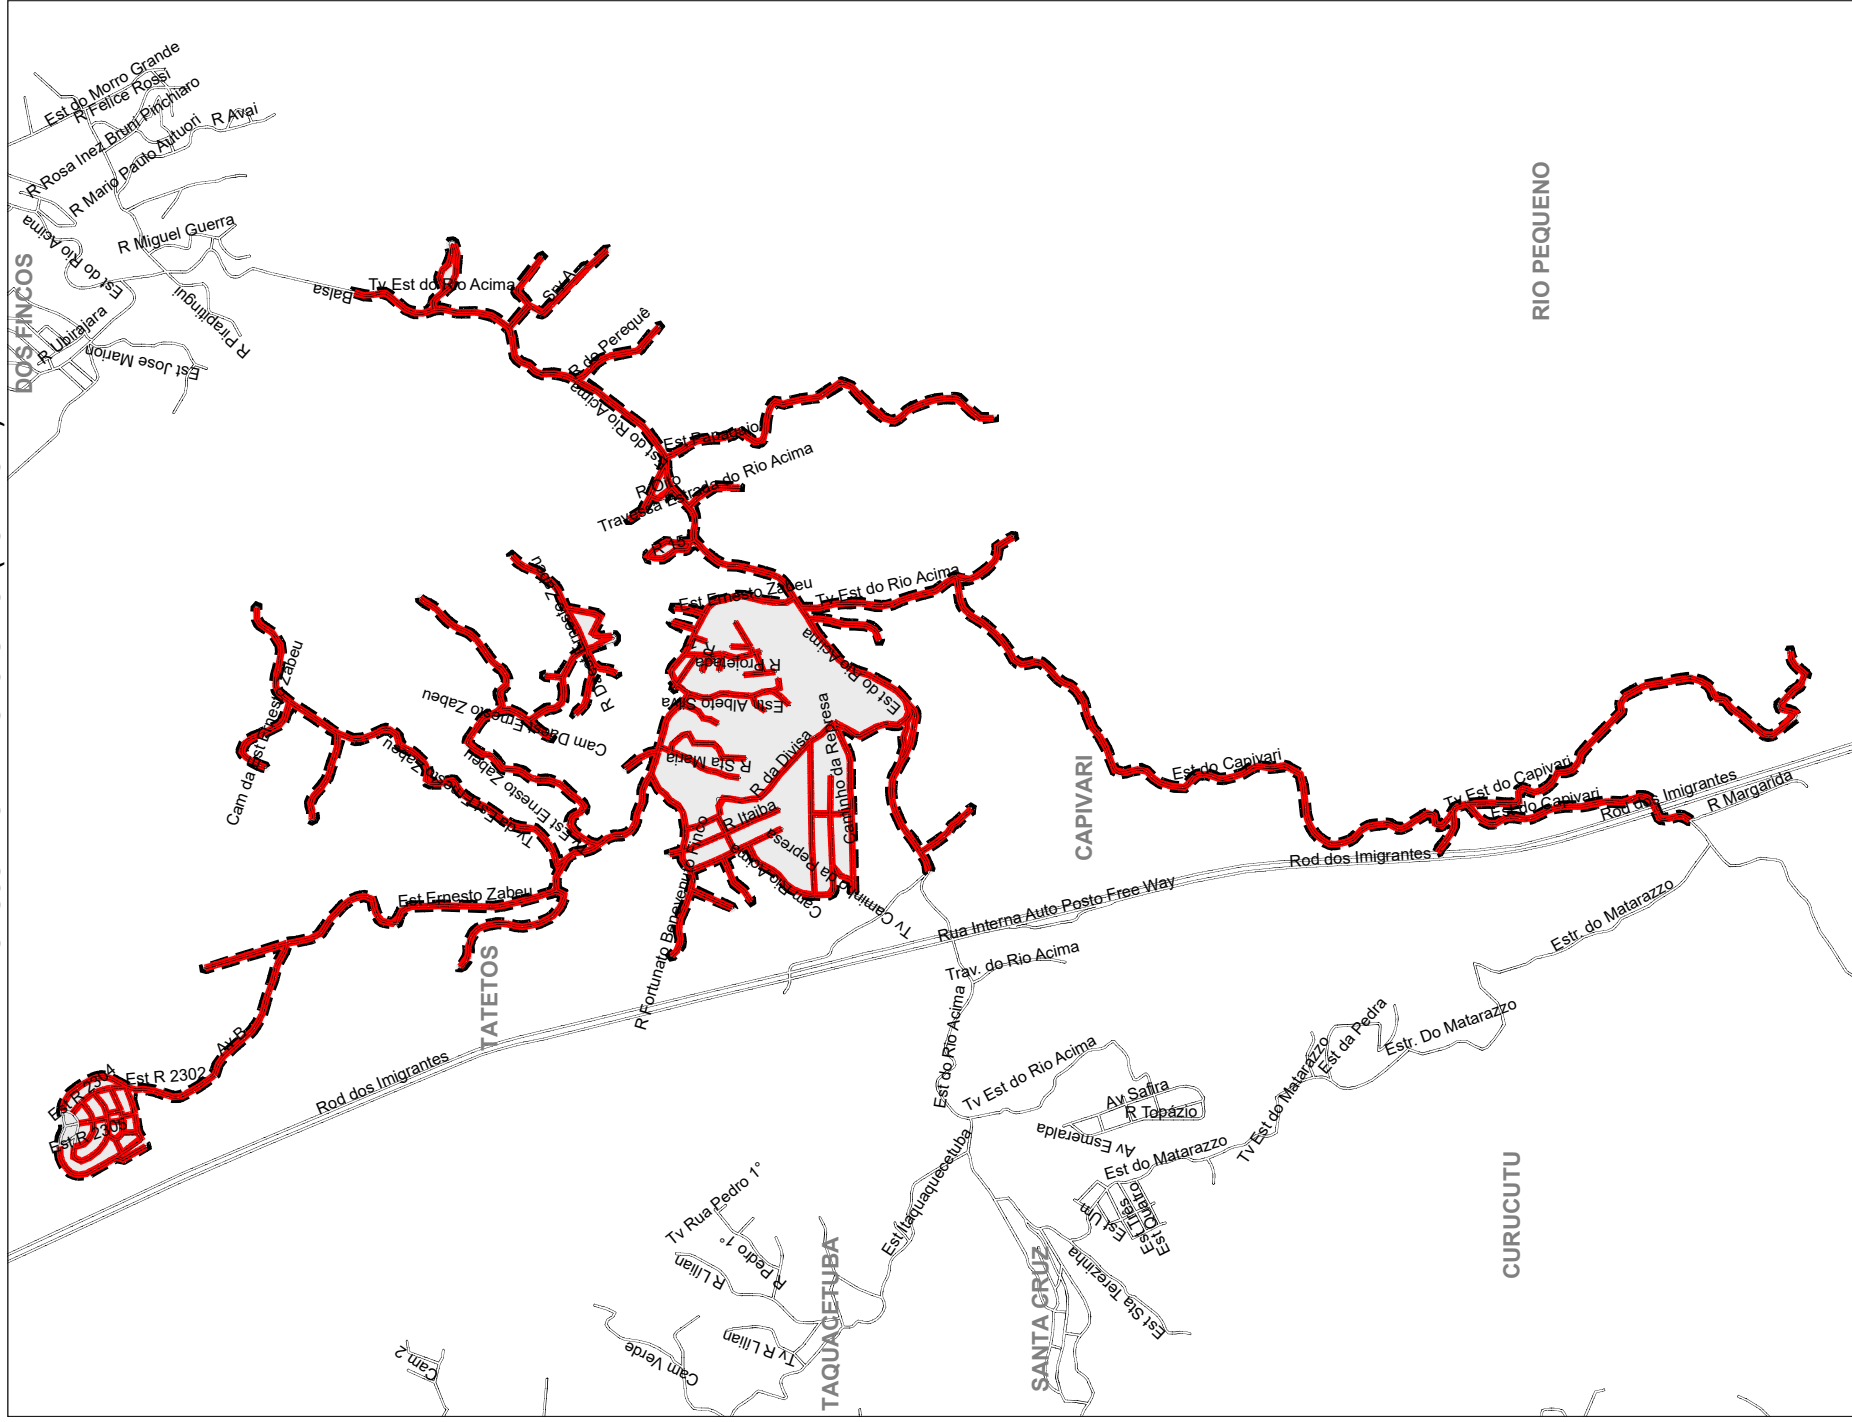

PREFEITURA DE SÃO BERNARDO DO CAMPO  
 SECRETARIA DE SERVIÇOS URBANOS  
 REPRESENTAÇÃO GRÁFICA DOS SETORES DA COLETA  
 DE RESÍDUOS DE GRANDES VOLUMES - (BOTA-FORA)

LEGENDA	
SETOR	DIAS DA SEMANA
RIACHO GRANDE B - ÁREA 05	Sex-02/02-04/05-02/08-01/11/24