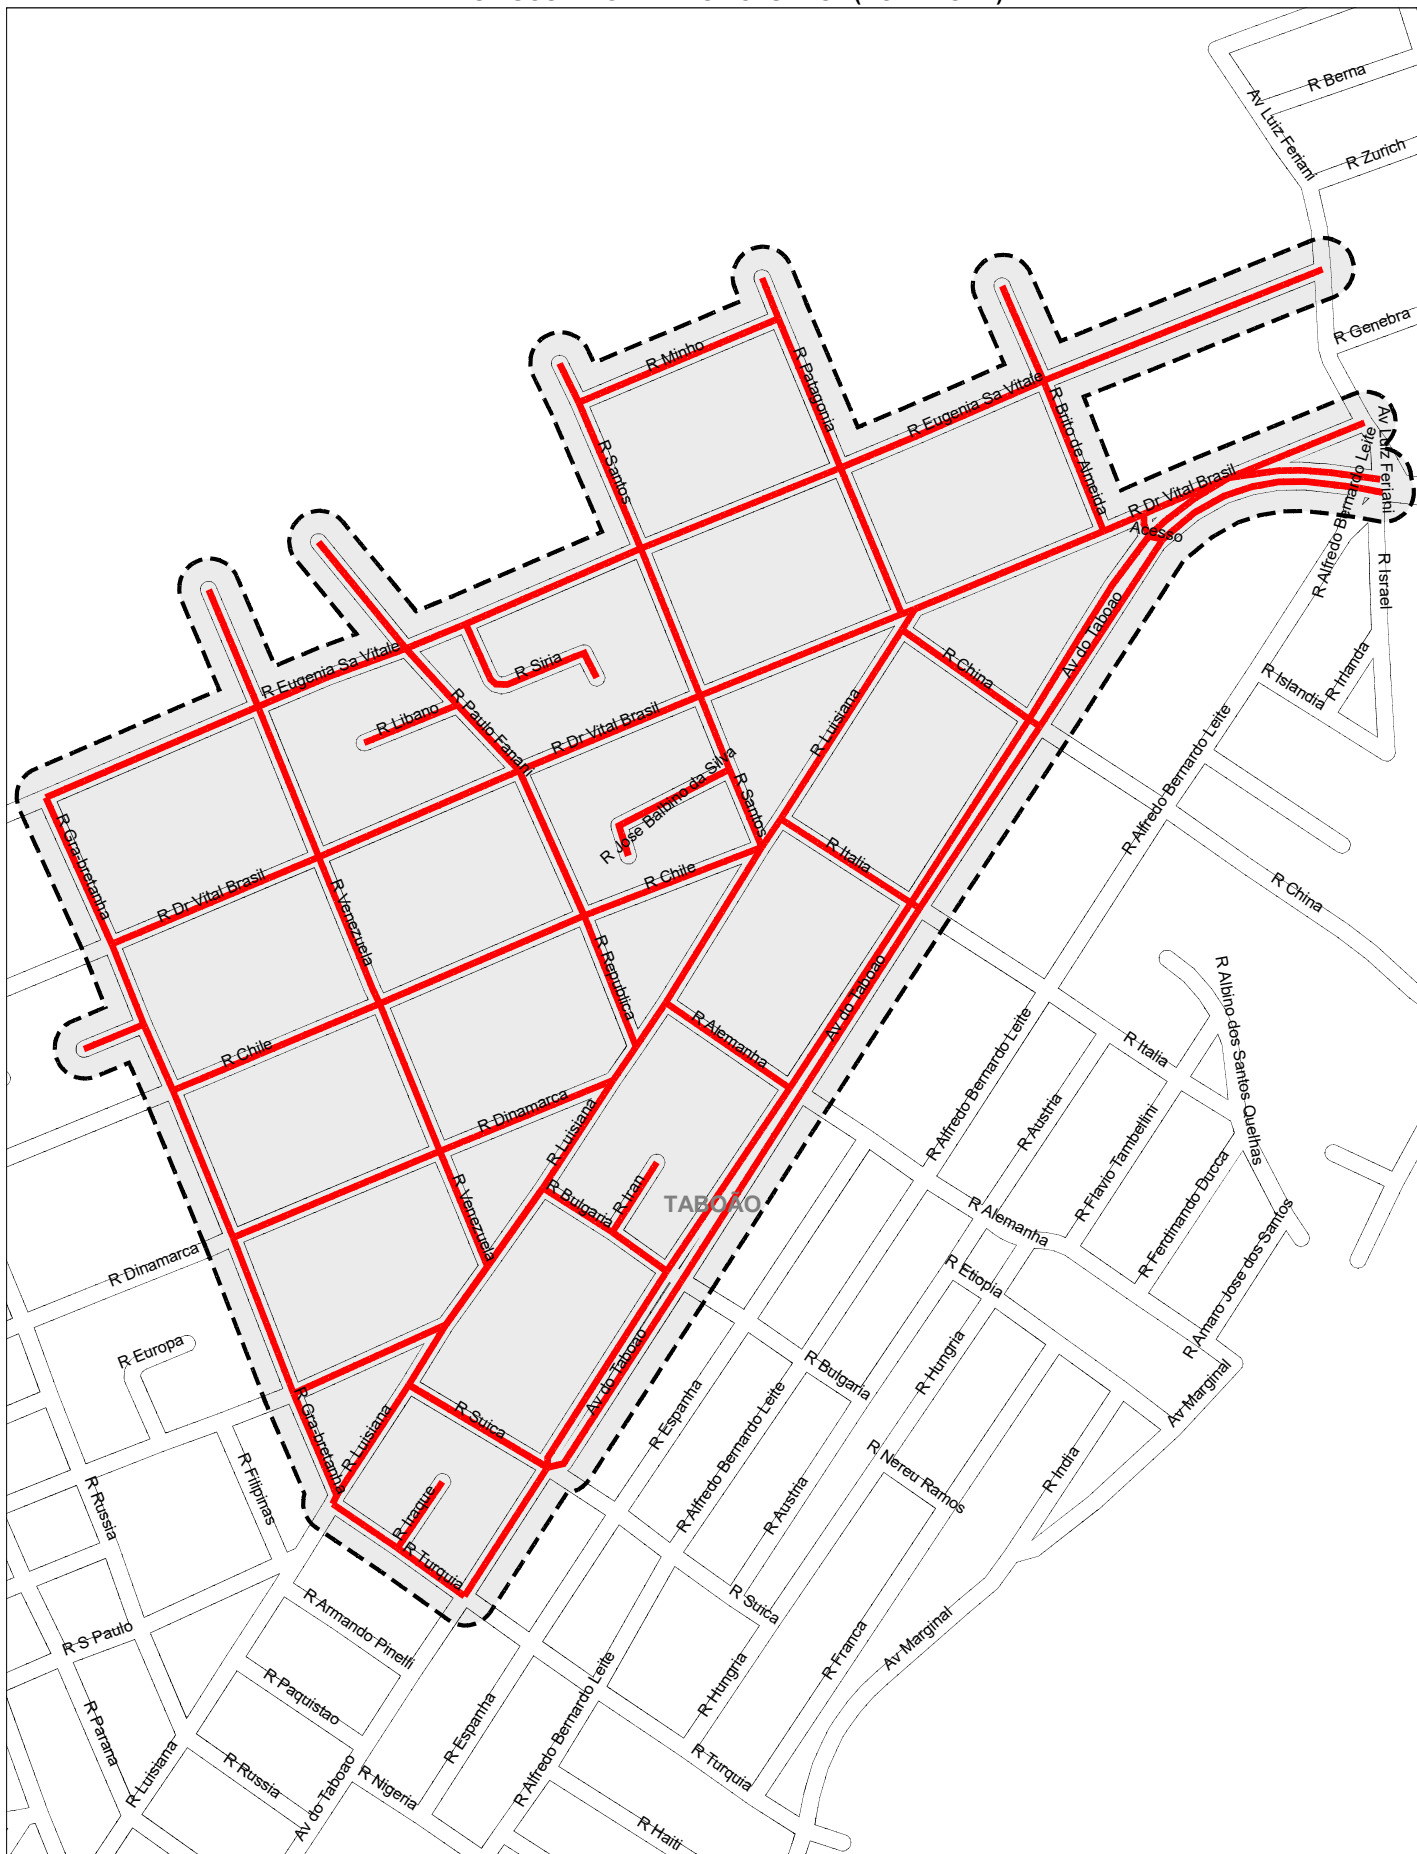

PREFEITURA DE SÃO BERNARDO DO CAMPO
SECRETARIA DE SERVIÇOS URBANOS
REPRESENTAÇÃO GRAFICA DOS SETORES DA COLETA
DE RESÍDUOS DE GRANDES VOLUMES - (BOTA-FORA)

LEGENDA

SETOR	DIAS DA SEMANA
TABOÃO - ÁREA 04	Qui-05/01-04/04-04/07-03/10/24