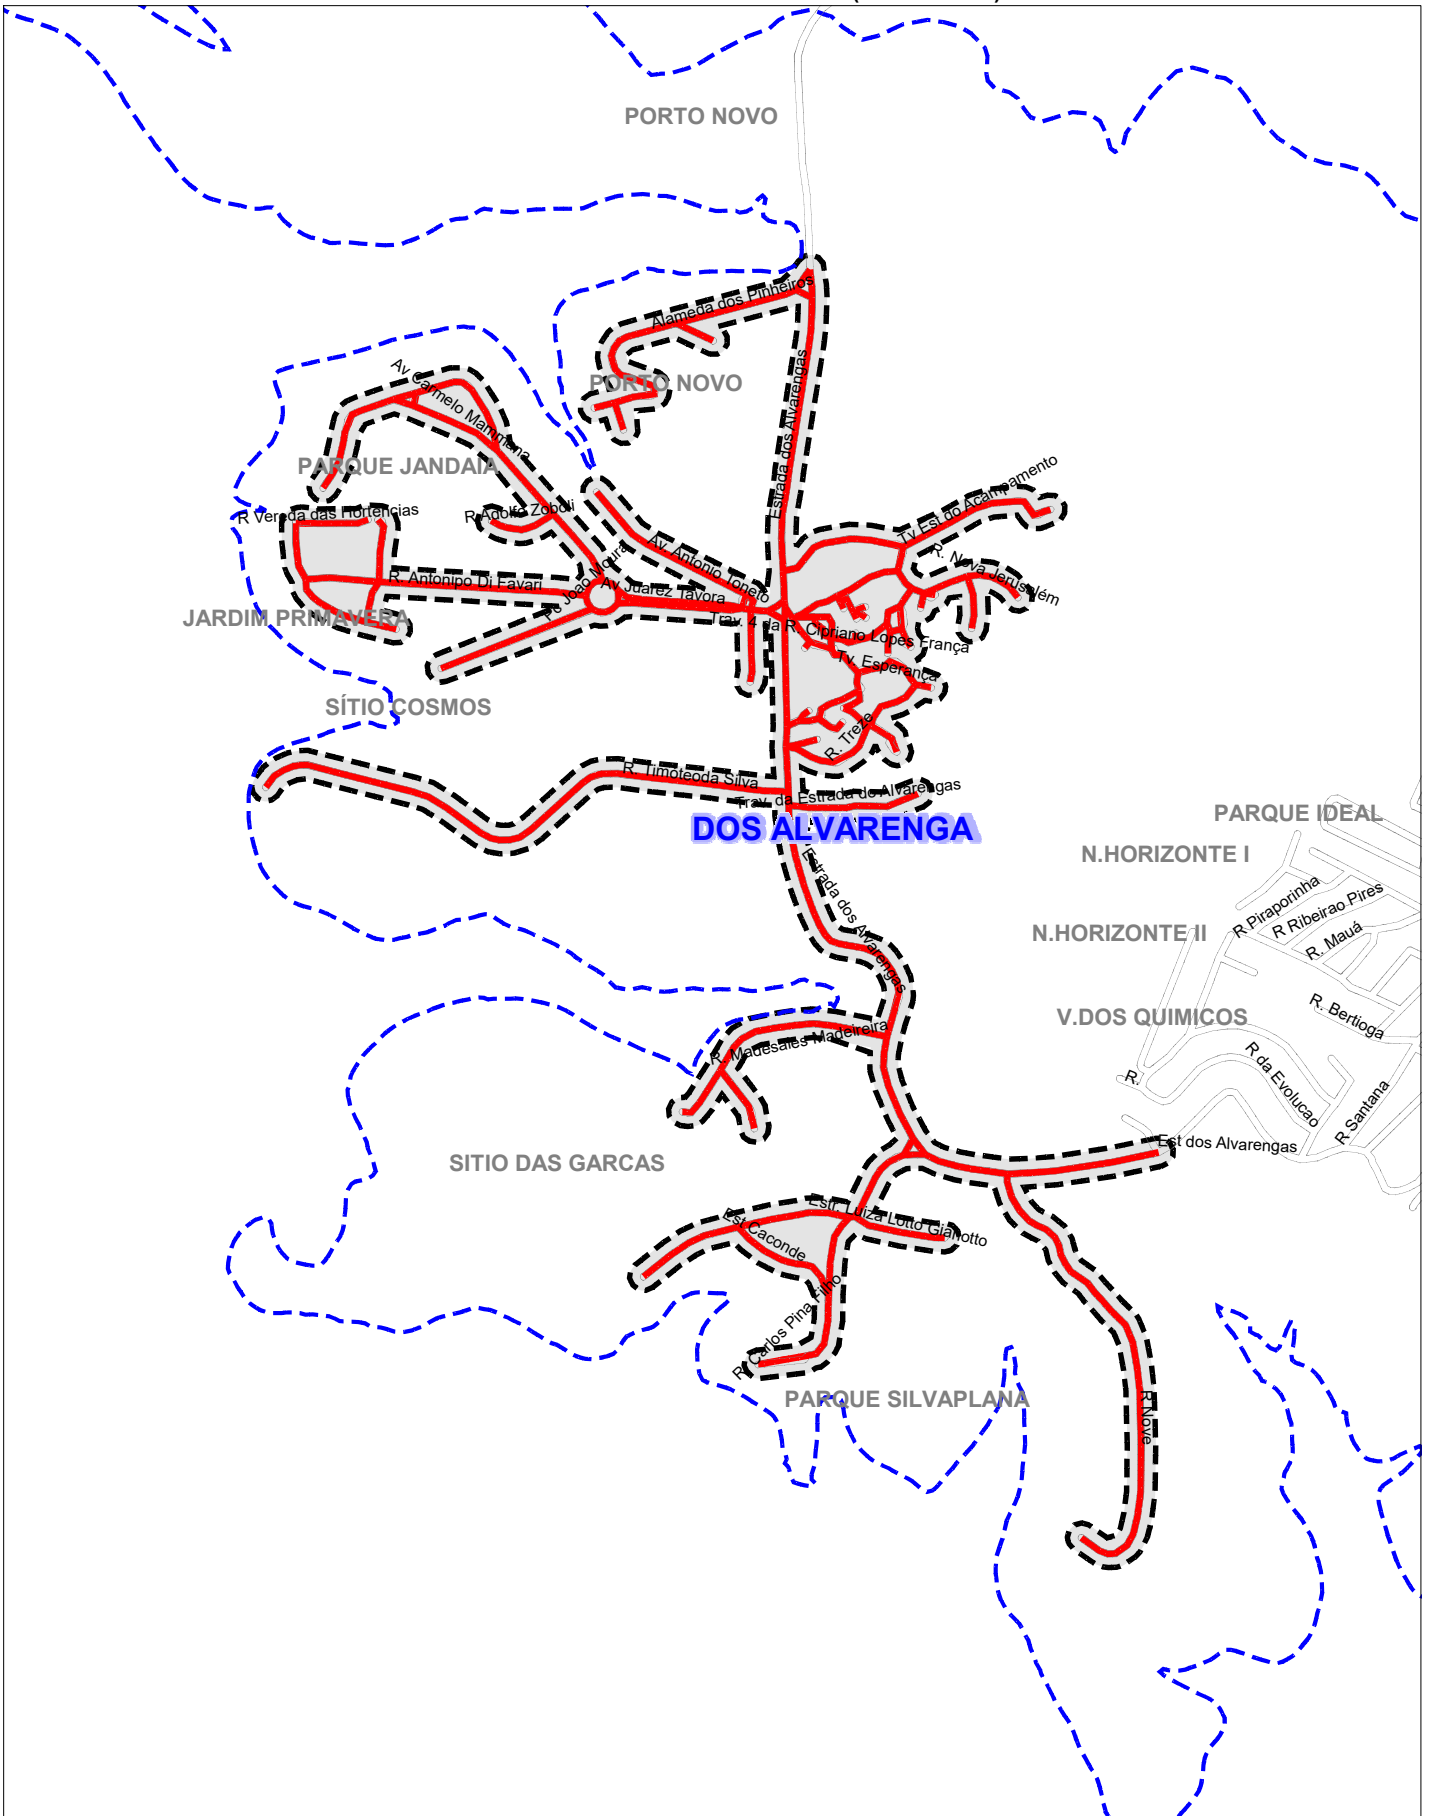

PREFEITURA DE SÃO BERNARDO DO CAMPO
SECRETARIA DE SERVIÇOS URBANOS
REPRESENTAÇÃO GRAFICA DOS SETORES DA COLETA
DE RESÍDUOS DE GRANDES VOLUMES - (BOTA-FORA)

LEGENDA

SETOR	DIAS DA SEMANA
ALVARENGA B- ÁREA 05	Sex-28/02-30/05-29/08-28/11/25