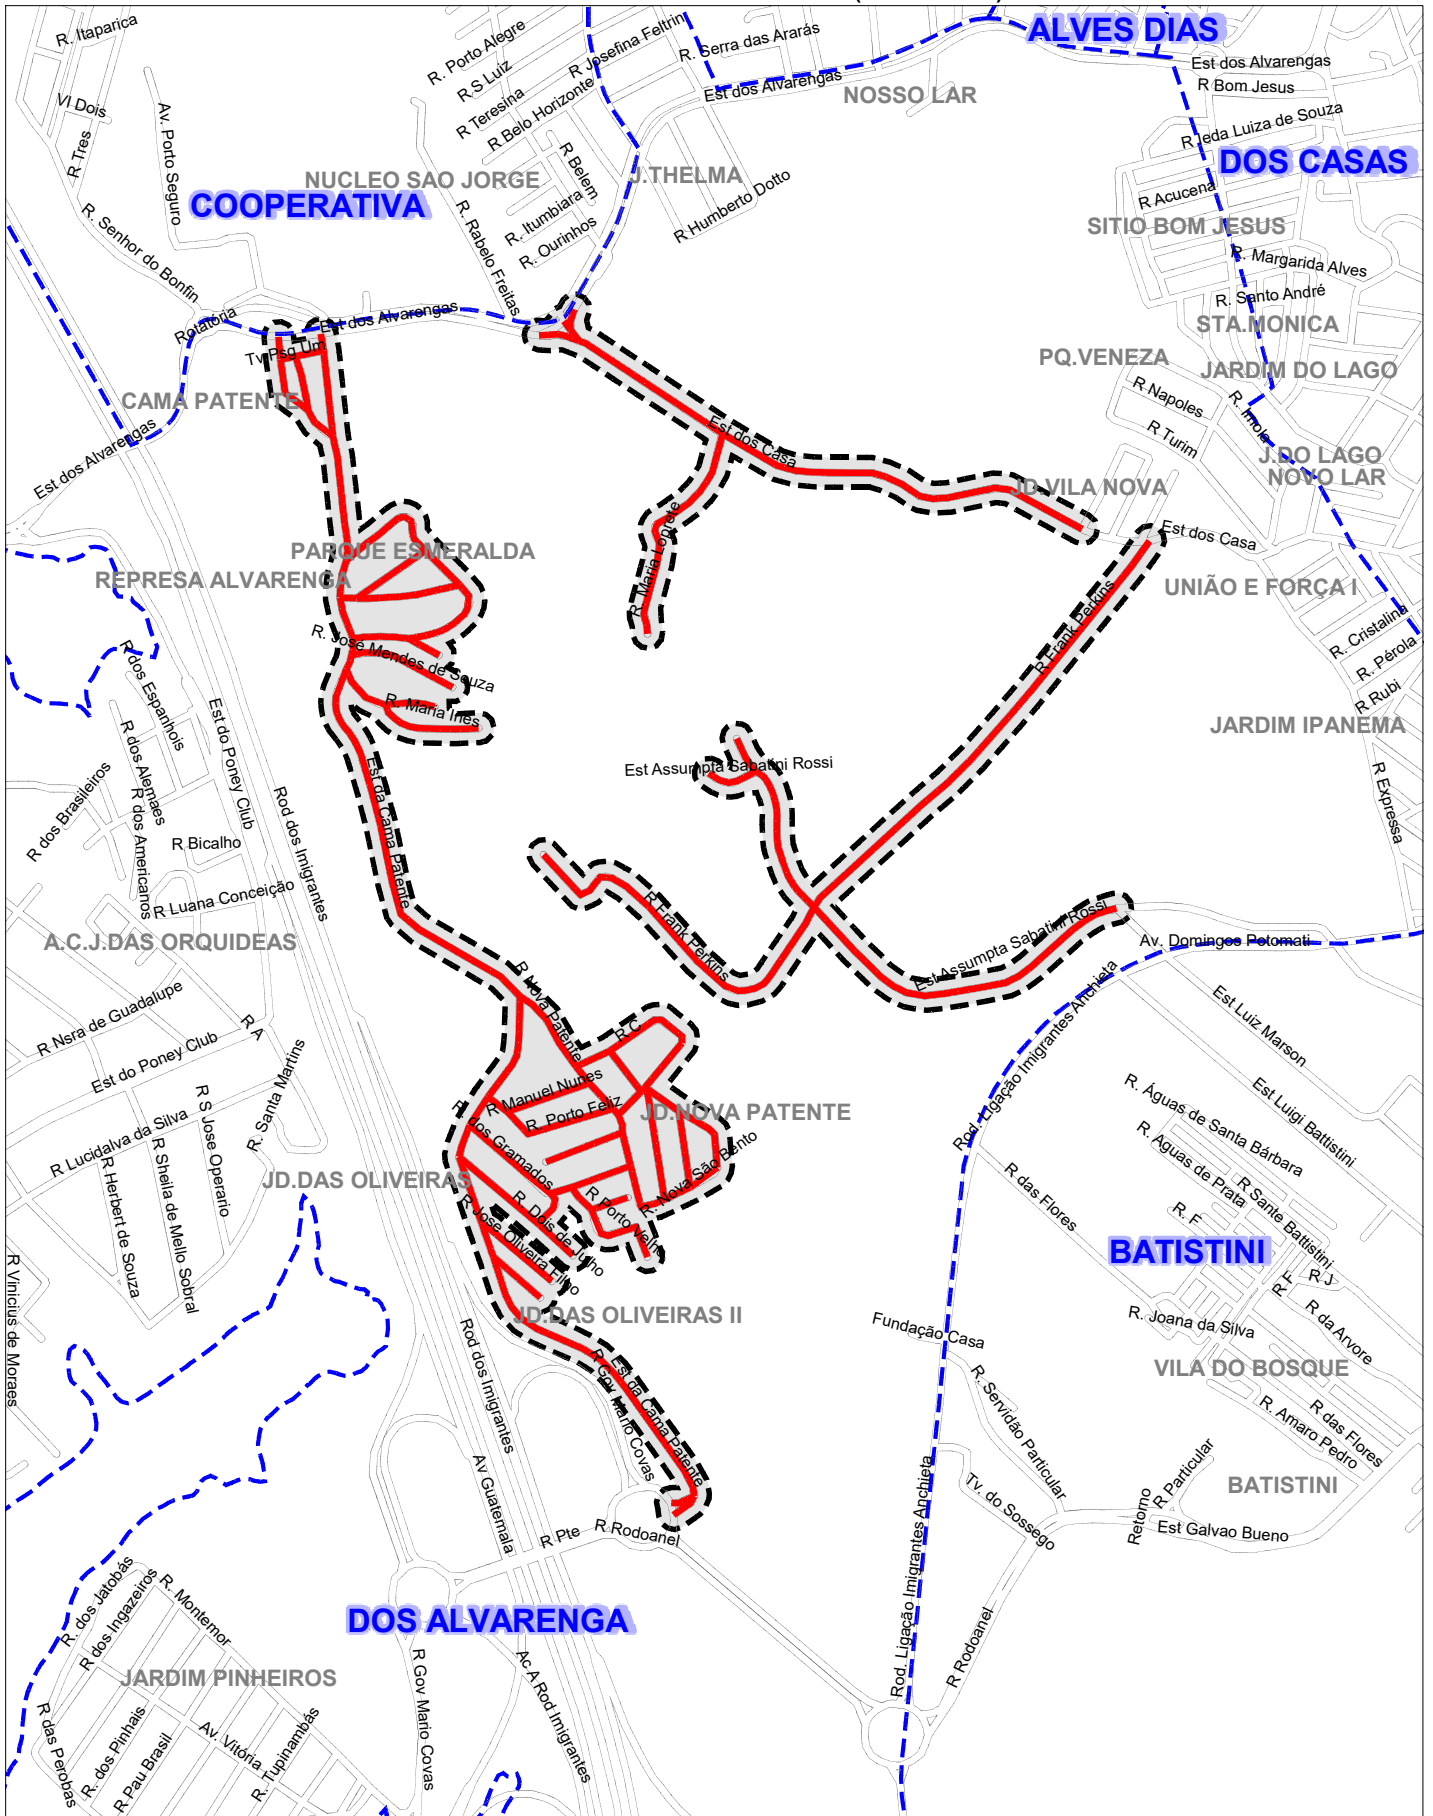

PREFEITURA DE SÃO BERNARDO DO CAMPO
SECRETARIA DE SERVIÇOS URBANOS
REPRESENTAÇÃO GRAFICA DOS SETORES DA COLETA
DE RESÍDUOS DE GRANDES VOLUMES - (BOTA-FORA)

LEGENDA

SETOR	DIAS DA SEMANA
ALVARENGA C- ÁREA 05	Sex-21/02-23/05-23/08-22/11/25