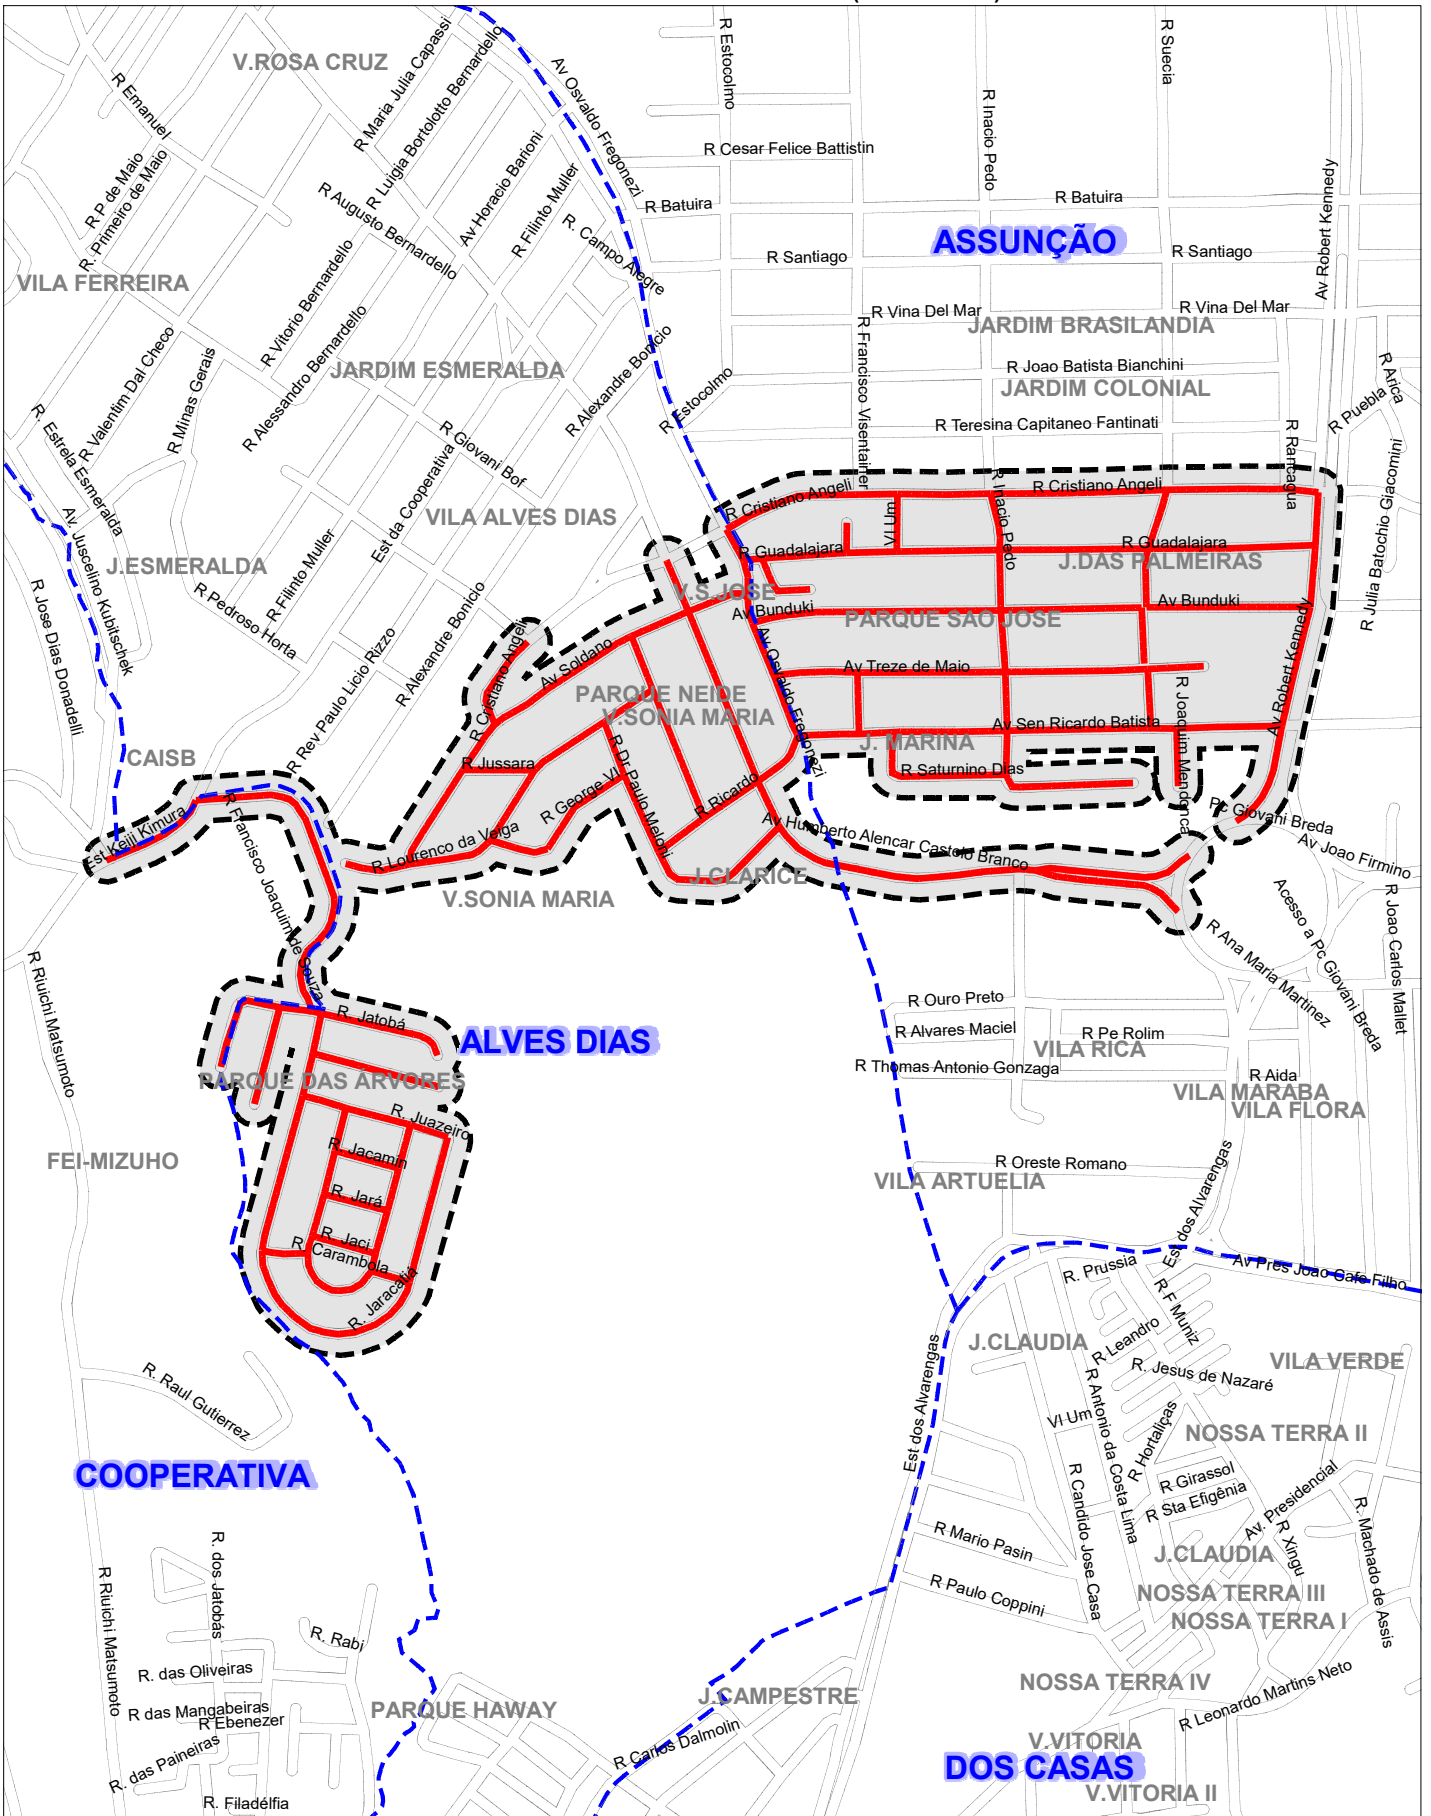

PREFEITURA DE SÃO BERNARDO DO CAMPO
SECRETARIA DE SERVIÇOS URBANOS
REPRESENTAÇÃO GRAFICA DOS SETORES DA COLETA
DE RESÍDUOS DE GRANDES VOLUMES - (BOTA-FORA)

LEGENDA	
SETOR	DIAS DA SEMANA
ALVES DIAS - ÁREA 01	Seg-13/01-14/04-14/07-13/10/25