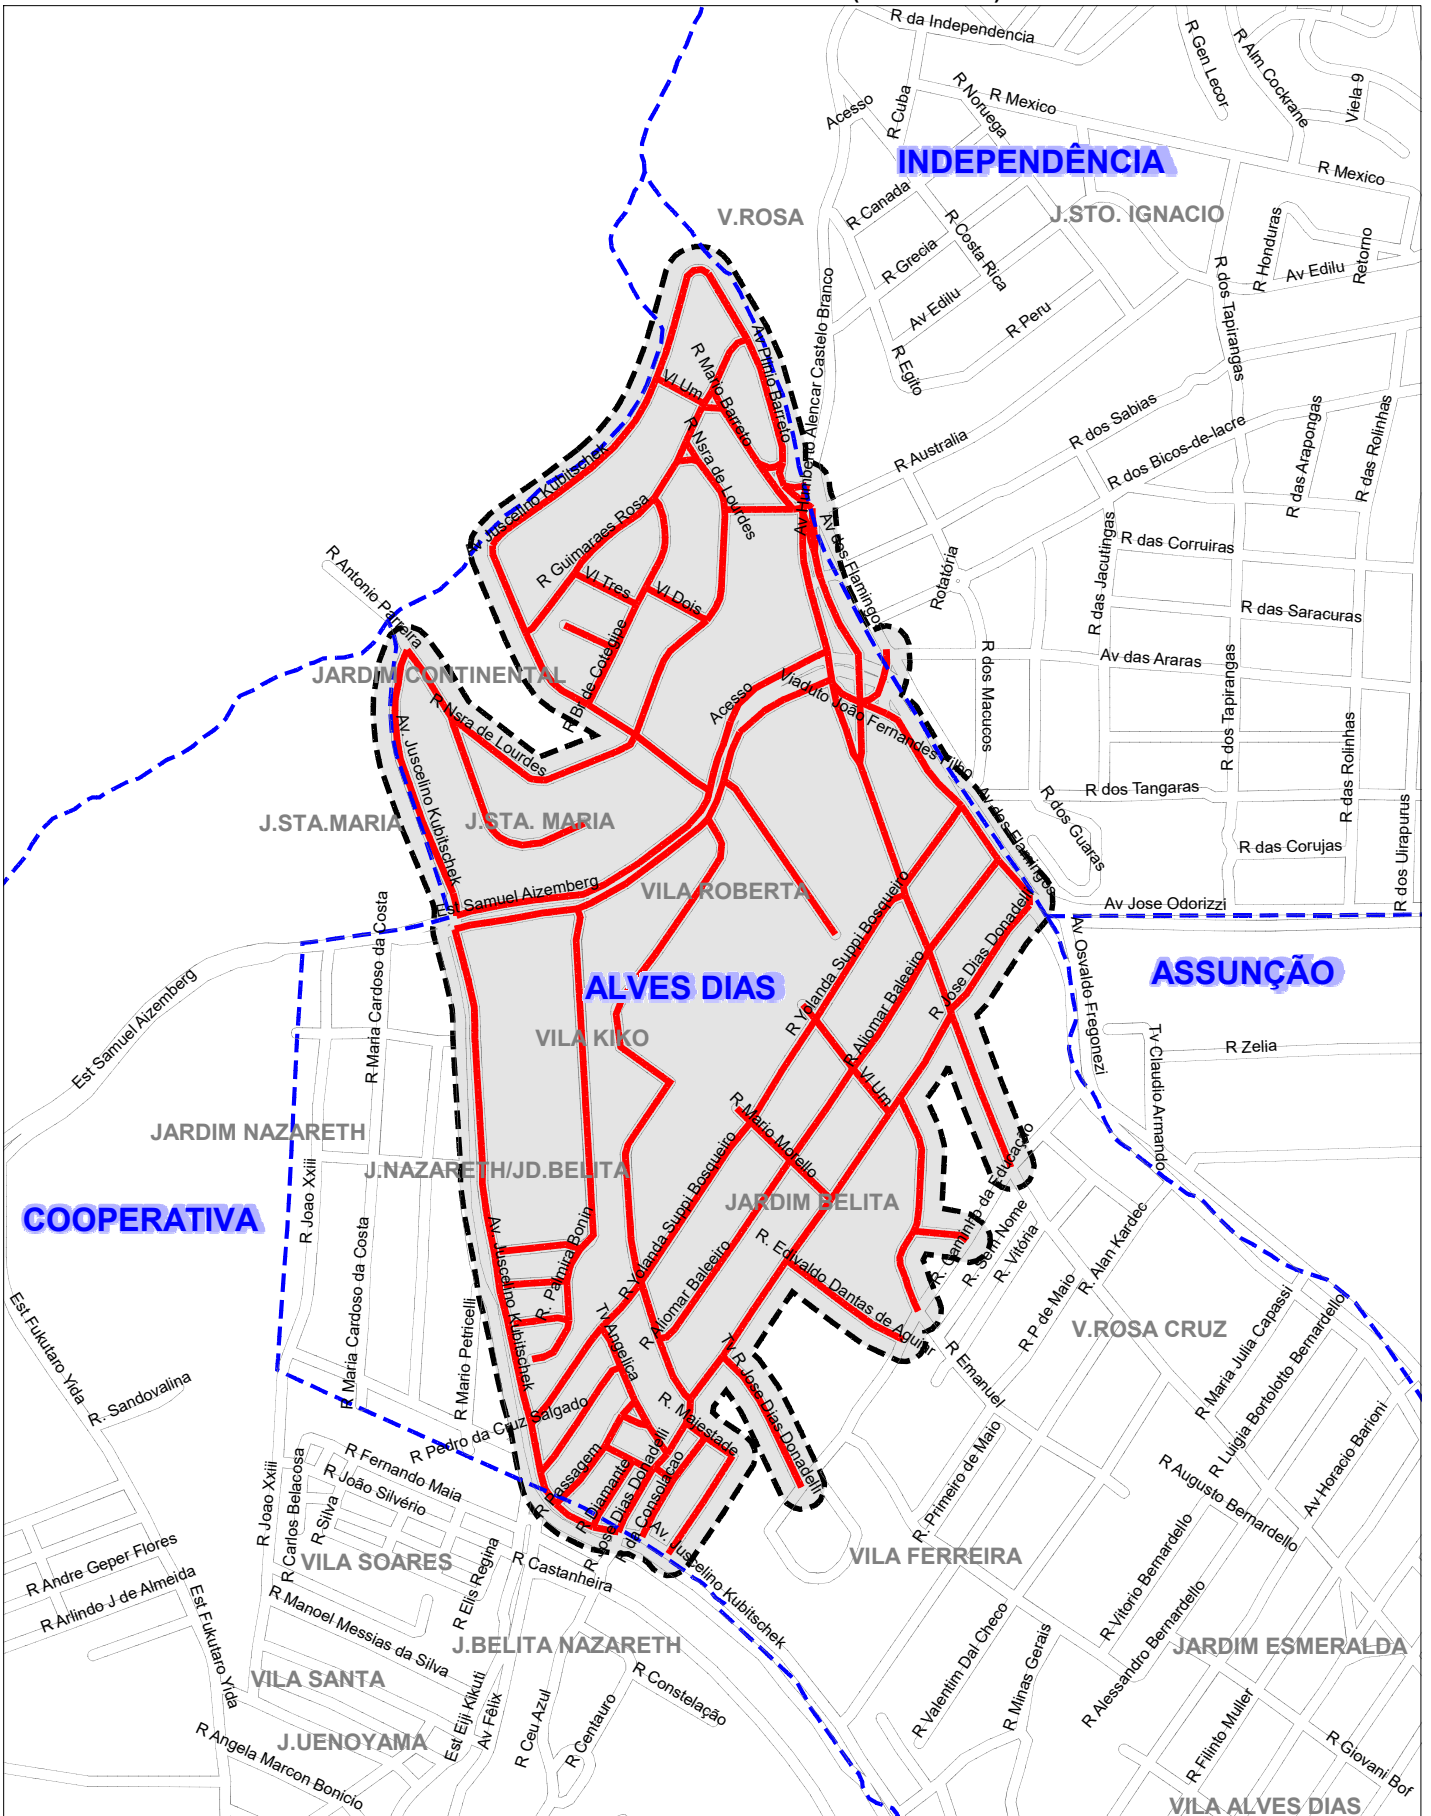

PREFEITURA DE SÃO BERNARDO DO CAMPO
SECRETARIA DE SERVIÇOS URBANOS
REPRESENTAÇÃO GRAFICA DOS SETORES DA COLETA
DE RESÍDUOS DE GRANDES VOLUMES - (BOTA-FORA)

LEGENDA

SETOR	DIAS DA SEMANA
ALVES DIAS - ÁREA 05	Sex-17/01-19/04-18/07-17/10/25