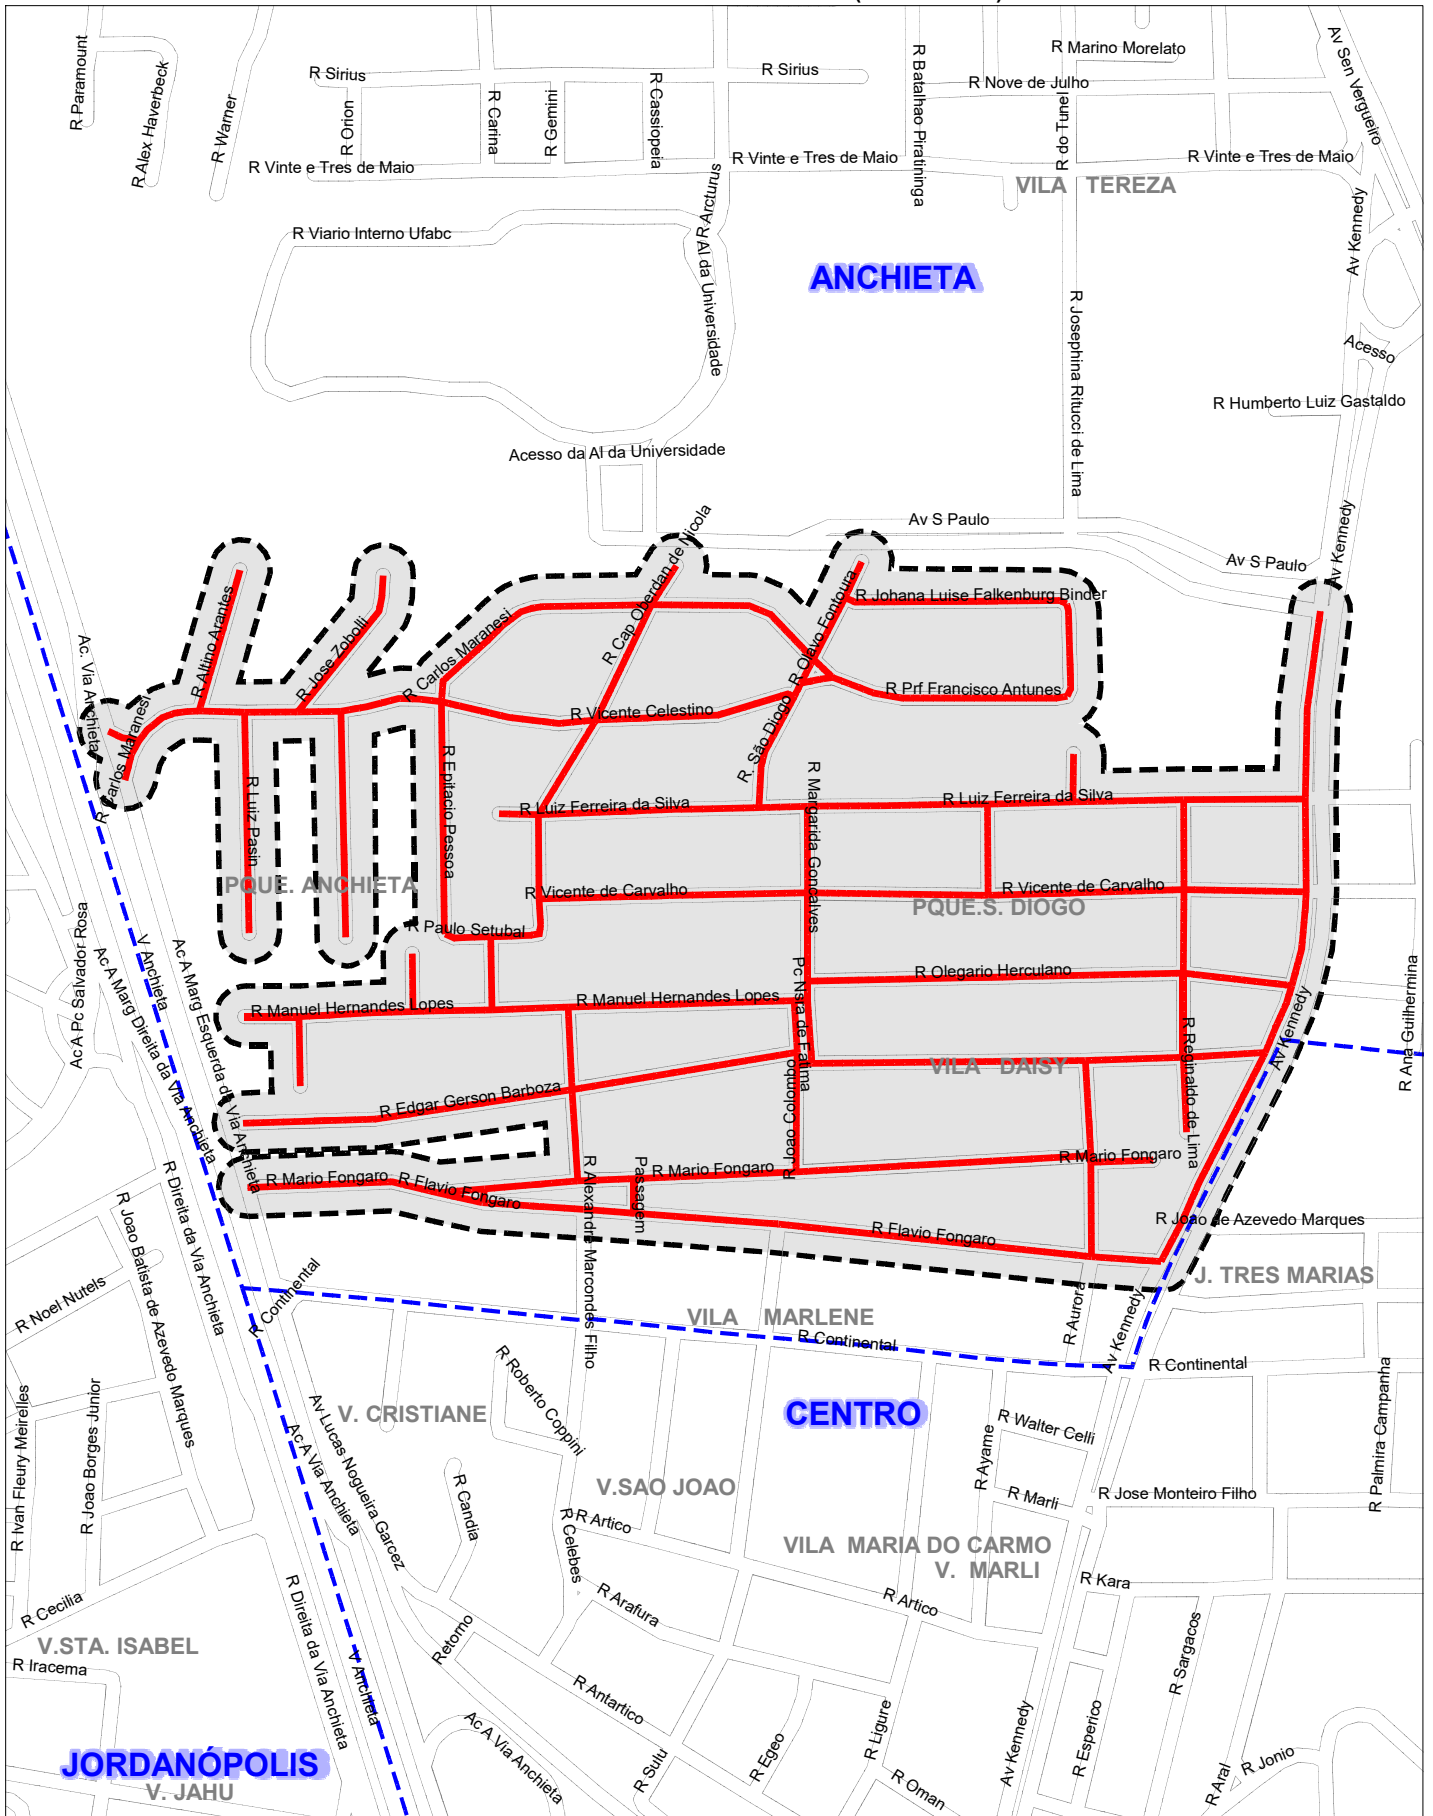

PREFEITURA DE SÃO BERNARDO DO CAMPO
SECRETARIA DE SERVIÇOS URBANOS
REPRESENTAÇÃO GRAFICA DOS SETORES DA COLETA
DE RESÍDUOS DE GRANDES VOLUMES - (BOTA-FORA)

LEGENDA	
SETOR	DIAS DA SEMANA
ANCHIETA.- ÁREA 05	Sex-28/03-27/06-26/09-27/12/25