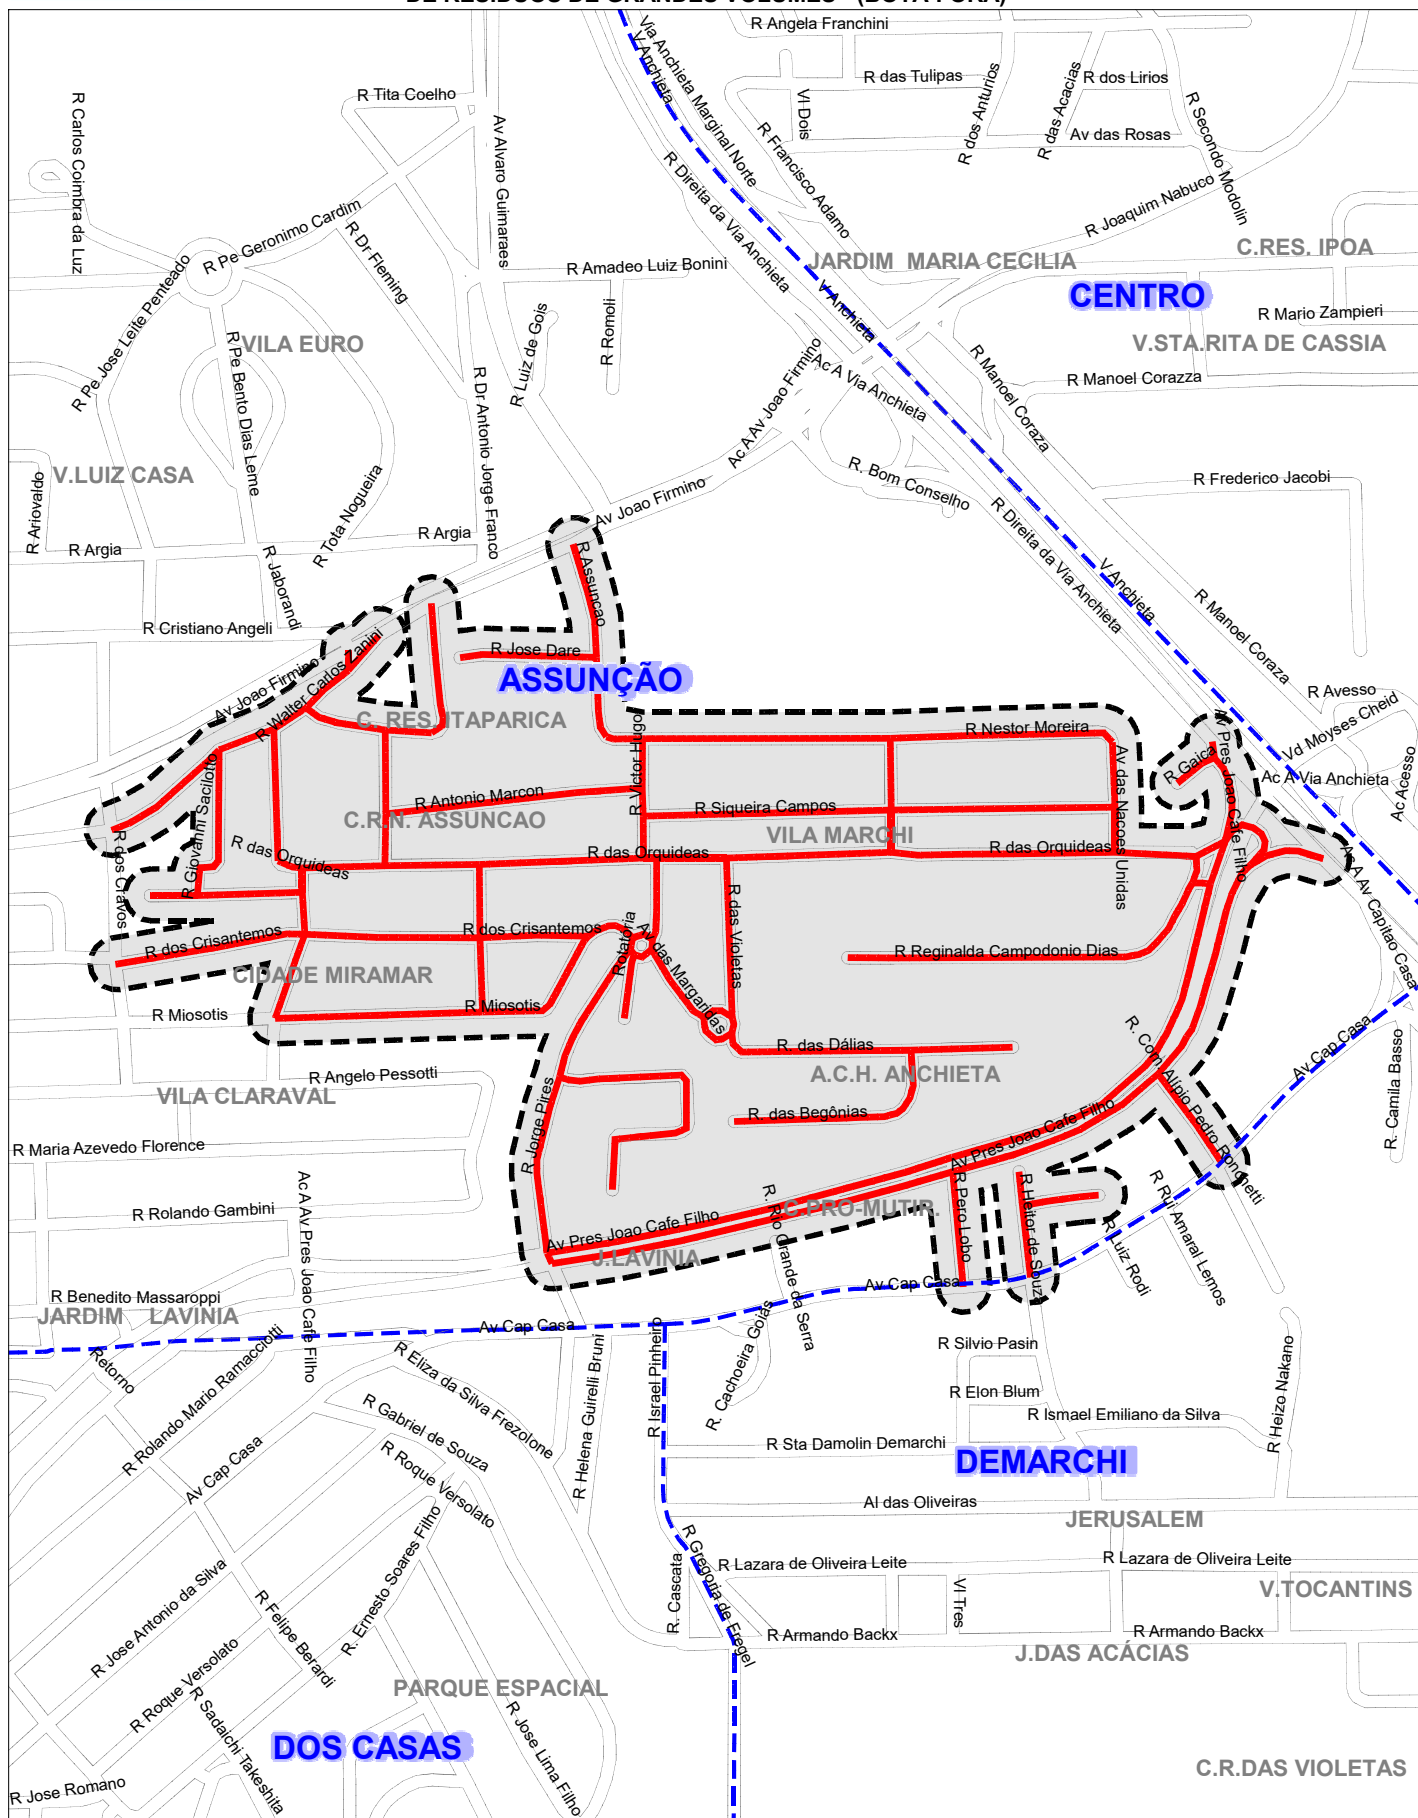

PREFEITURA DE SÃO BERNARDO DO CAMPO
SECRETARIA DE SERVIÇOS URBANOS
REPRESENTAÇÃO GRAFICA DOS SETORES DA COLETA
DE RESÍDUOS DE GRANDES VOLUMES - (BOTA-FORA)

LEGENDA

SETOR	DIAS DA SEMANA
ASSUNÇÃO- ÁREA 01	Seg-20/01-22/04-21/07-20/10/25