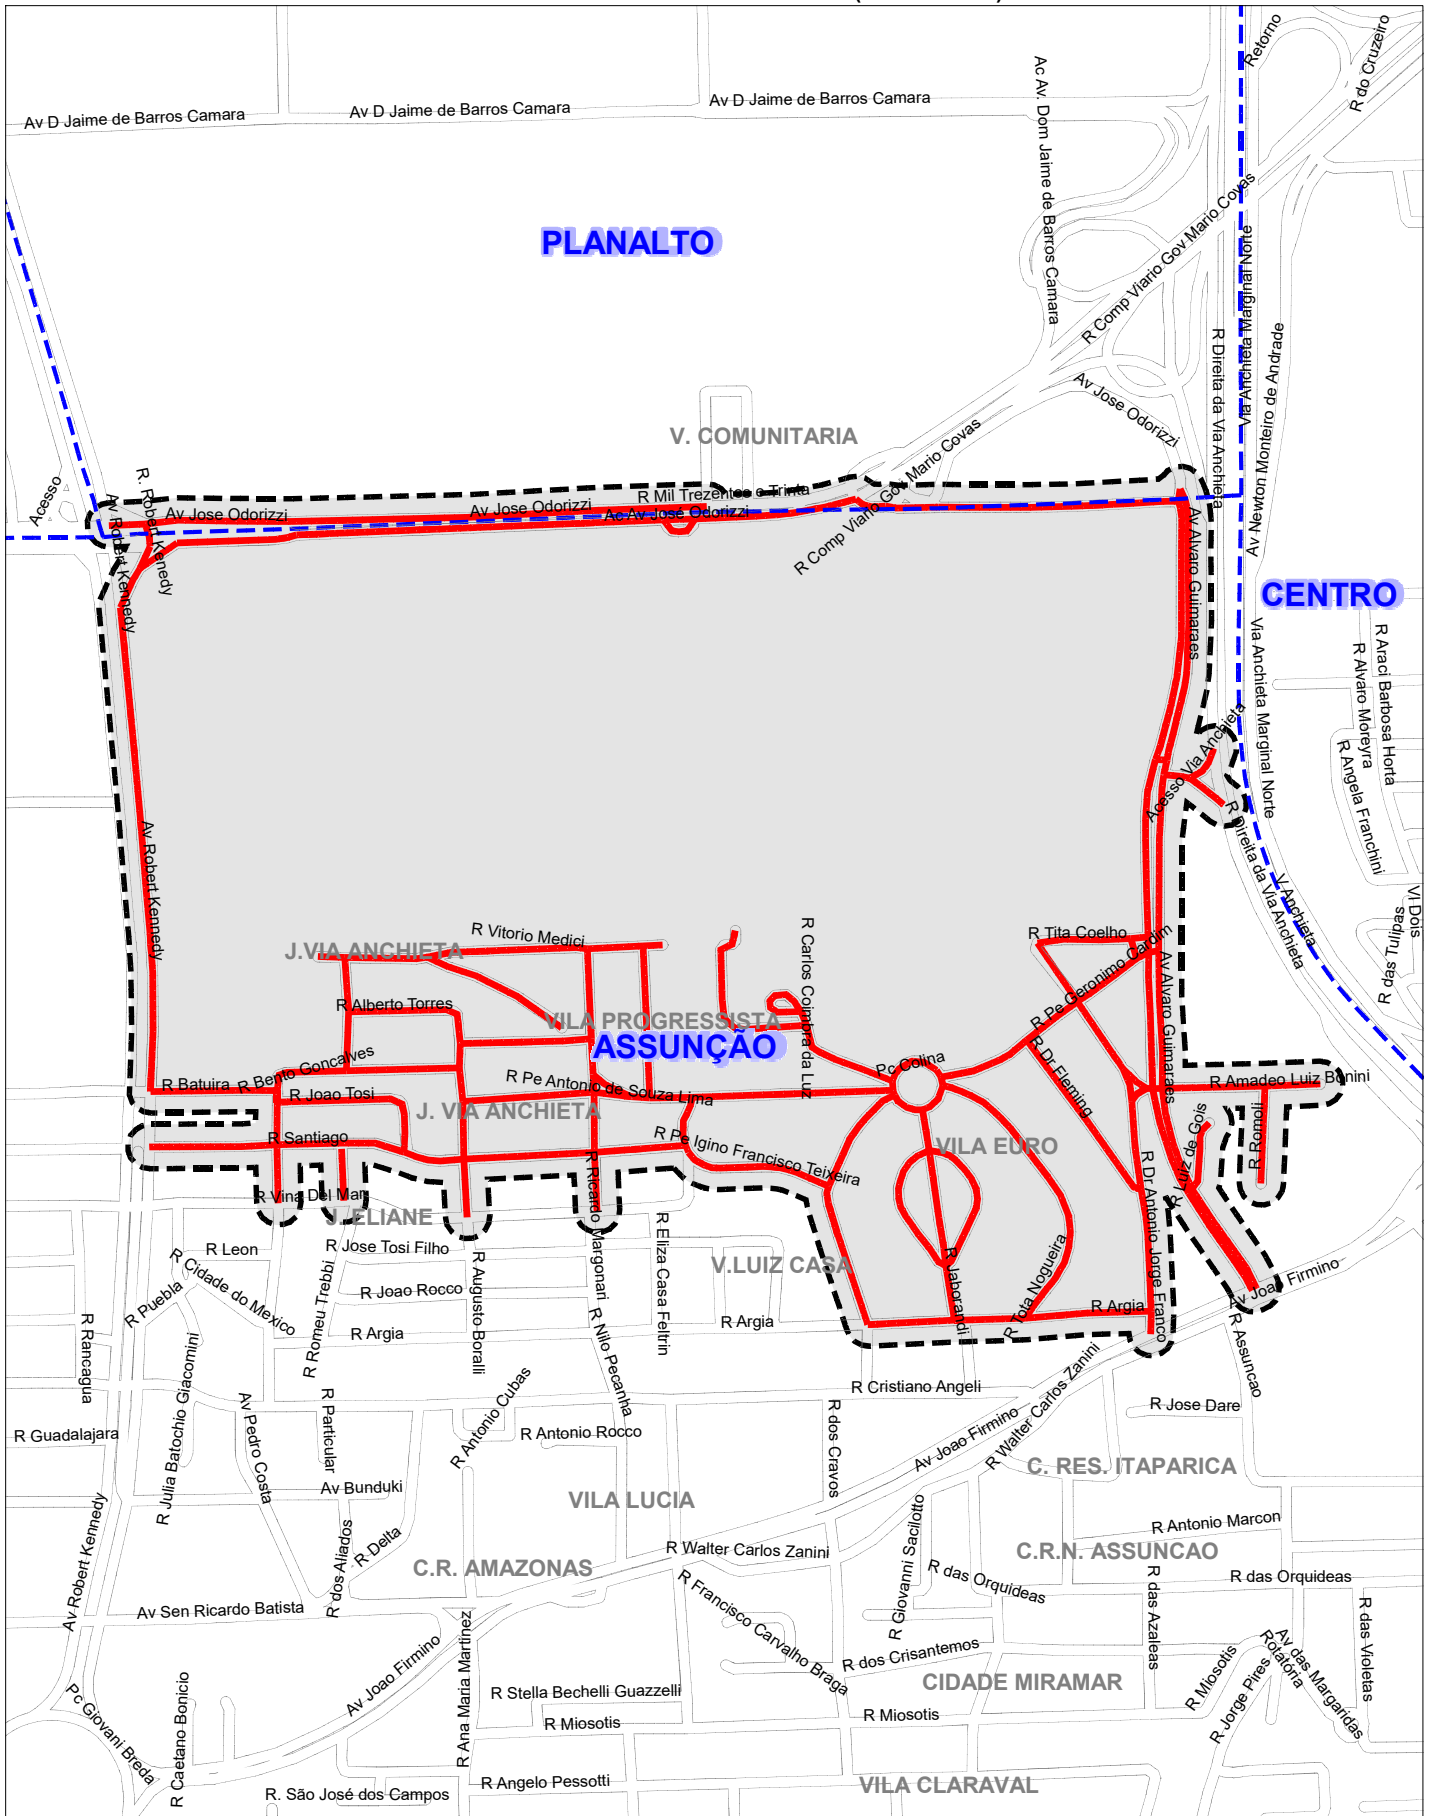

PREFEITURA DE SÃO BERNARDO DO CAMPO
SECRETARIA DE SERVIÇOS URBANOS
REPRESENTAÇÃO GRAFICA DOS SETORES DA COLETA
DE RESÍDUOS DE GRANDES VOLUMES - (BOTA-FORA)

LEGENDA	
SETOR	DIAS DA SEMANA
ASSUNÇÃO- ÁREA 02	Ter-21/01-23/04-22/07-21/10/25