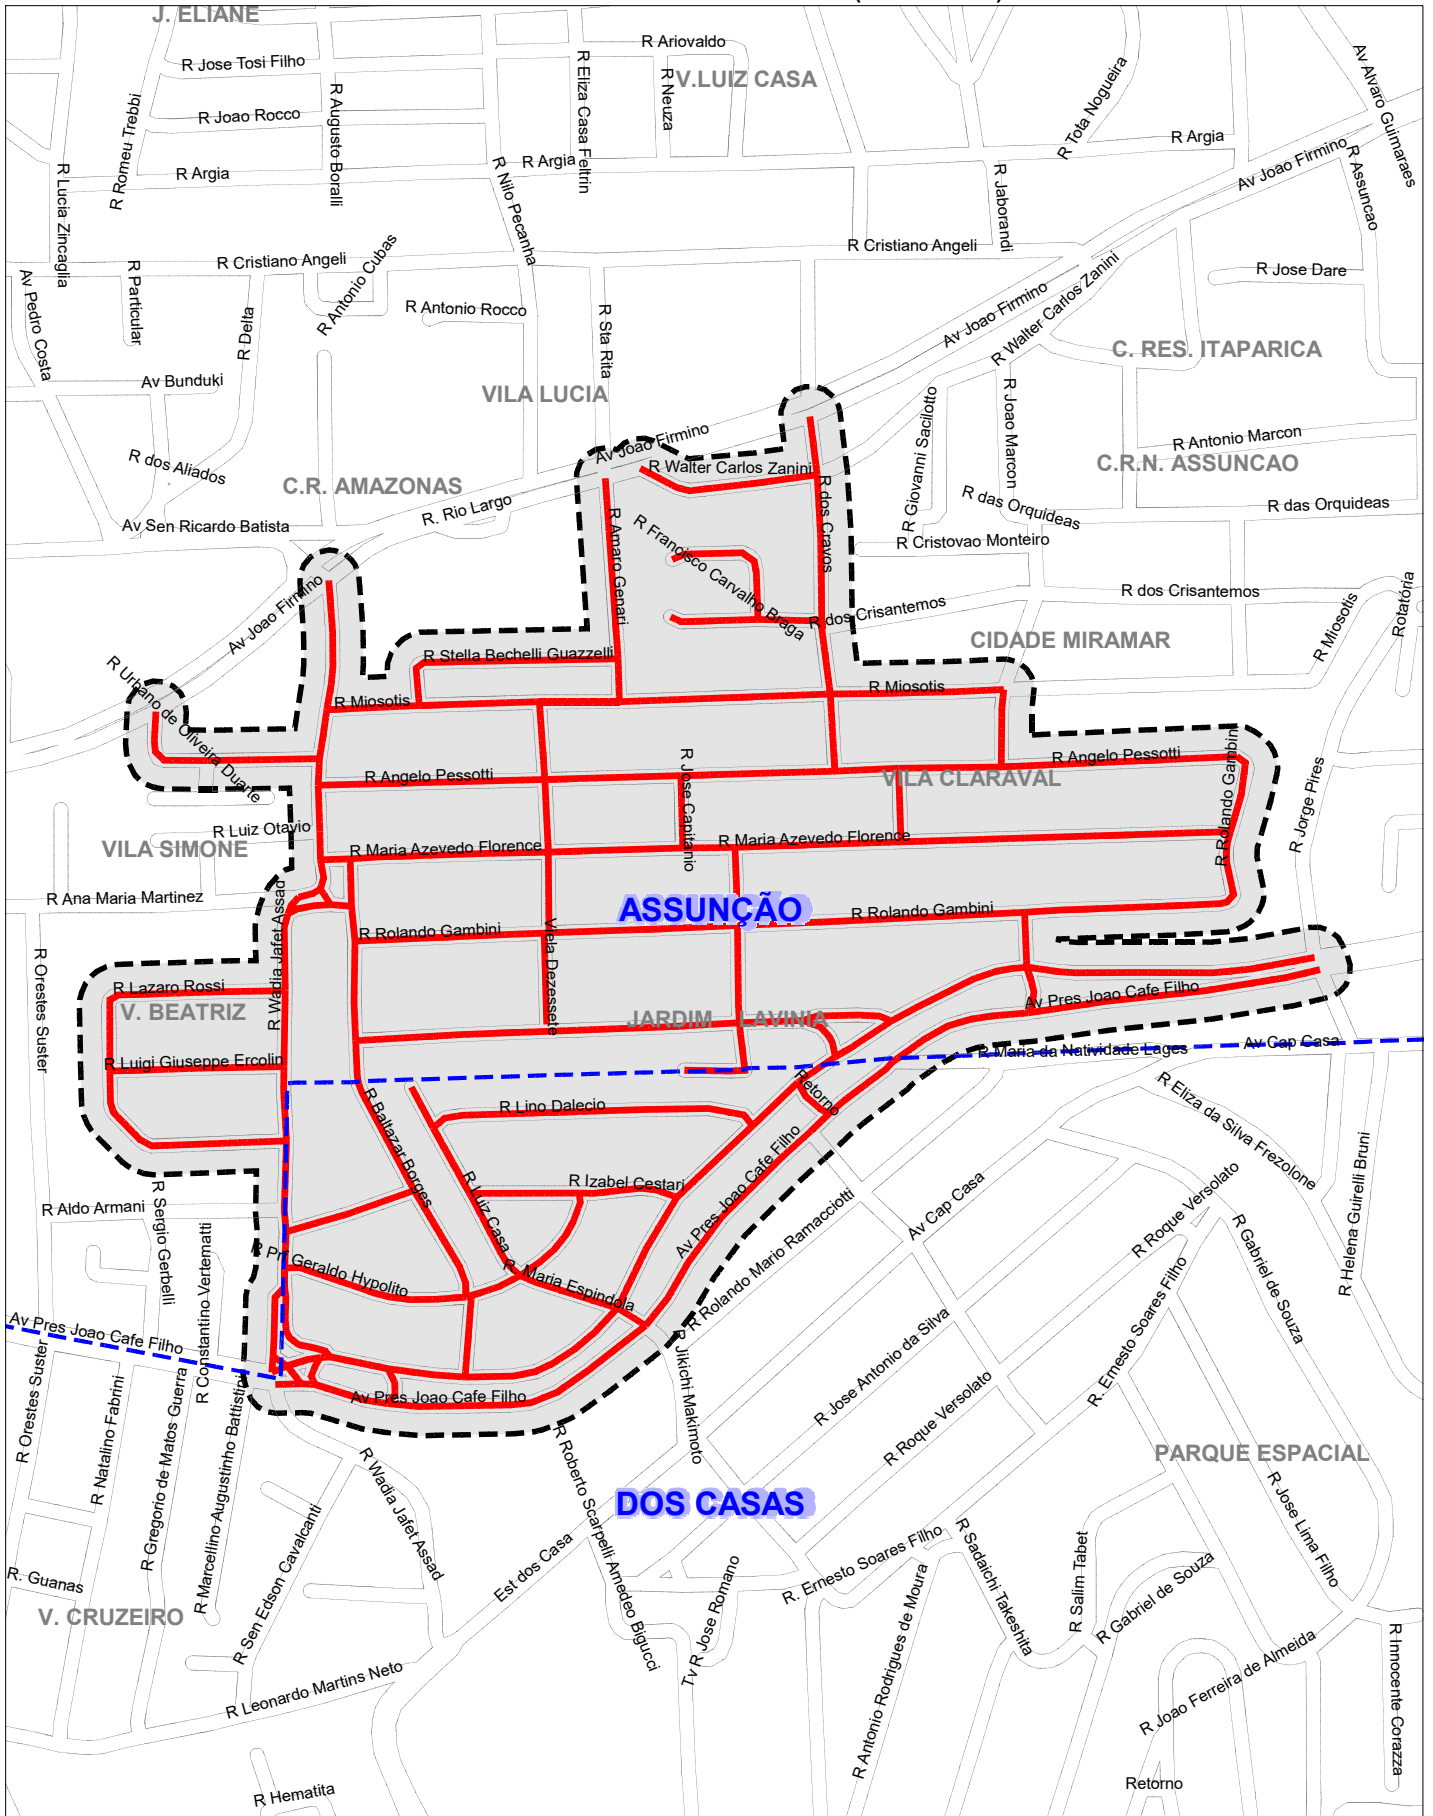

PREFEITURA DE SÃO BERNARDO DO CAMPO
SECRETARIA DE SERVIÇOS URBANOS
REPRESENTAÇÃO GRAFICA DOS SETORES DA COLETA
DE RESÍDUOS DE GRANDES VOLUMES - (BOTA-FORA)

LEGENDA

SETOR	DIAS DA SEMANA
ASSUNÇÃO- ÁREA 04	Qui-23/01-25/04-24/07-23/10/25