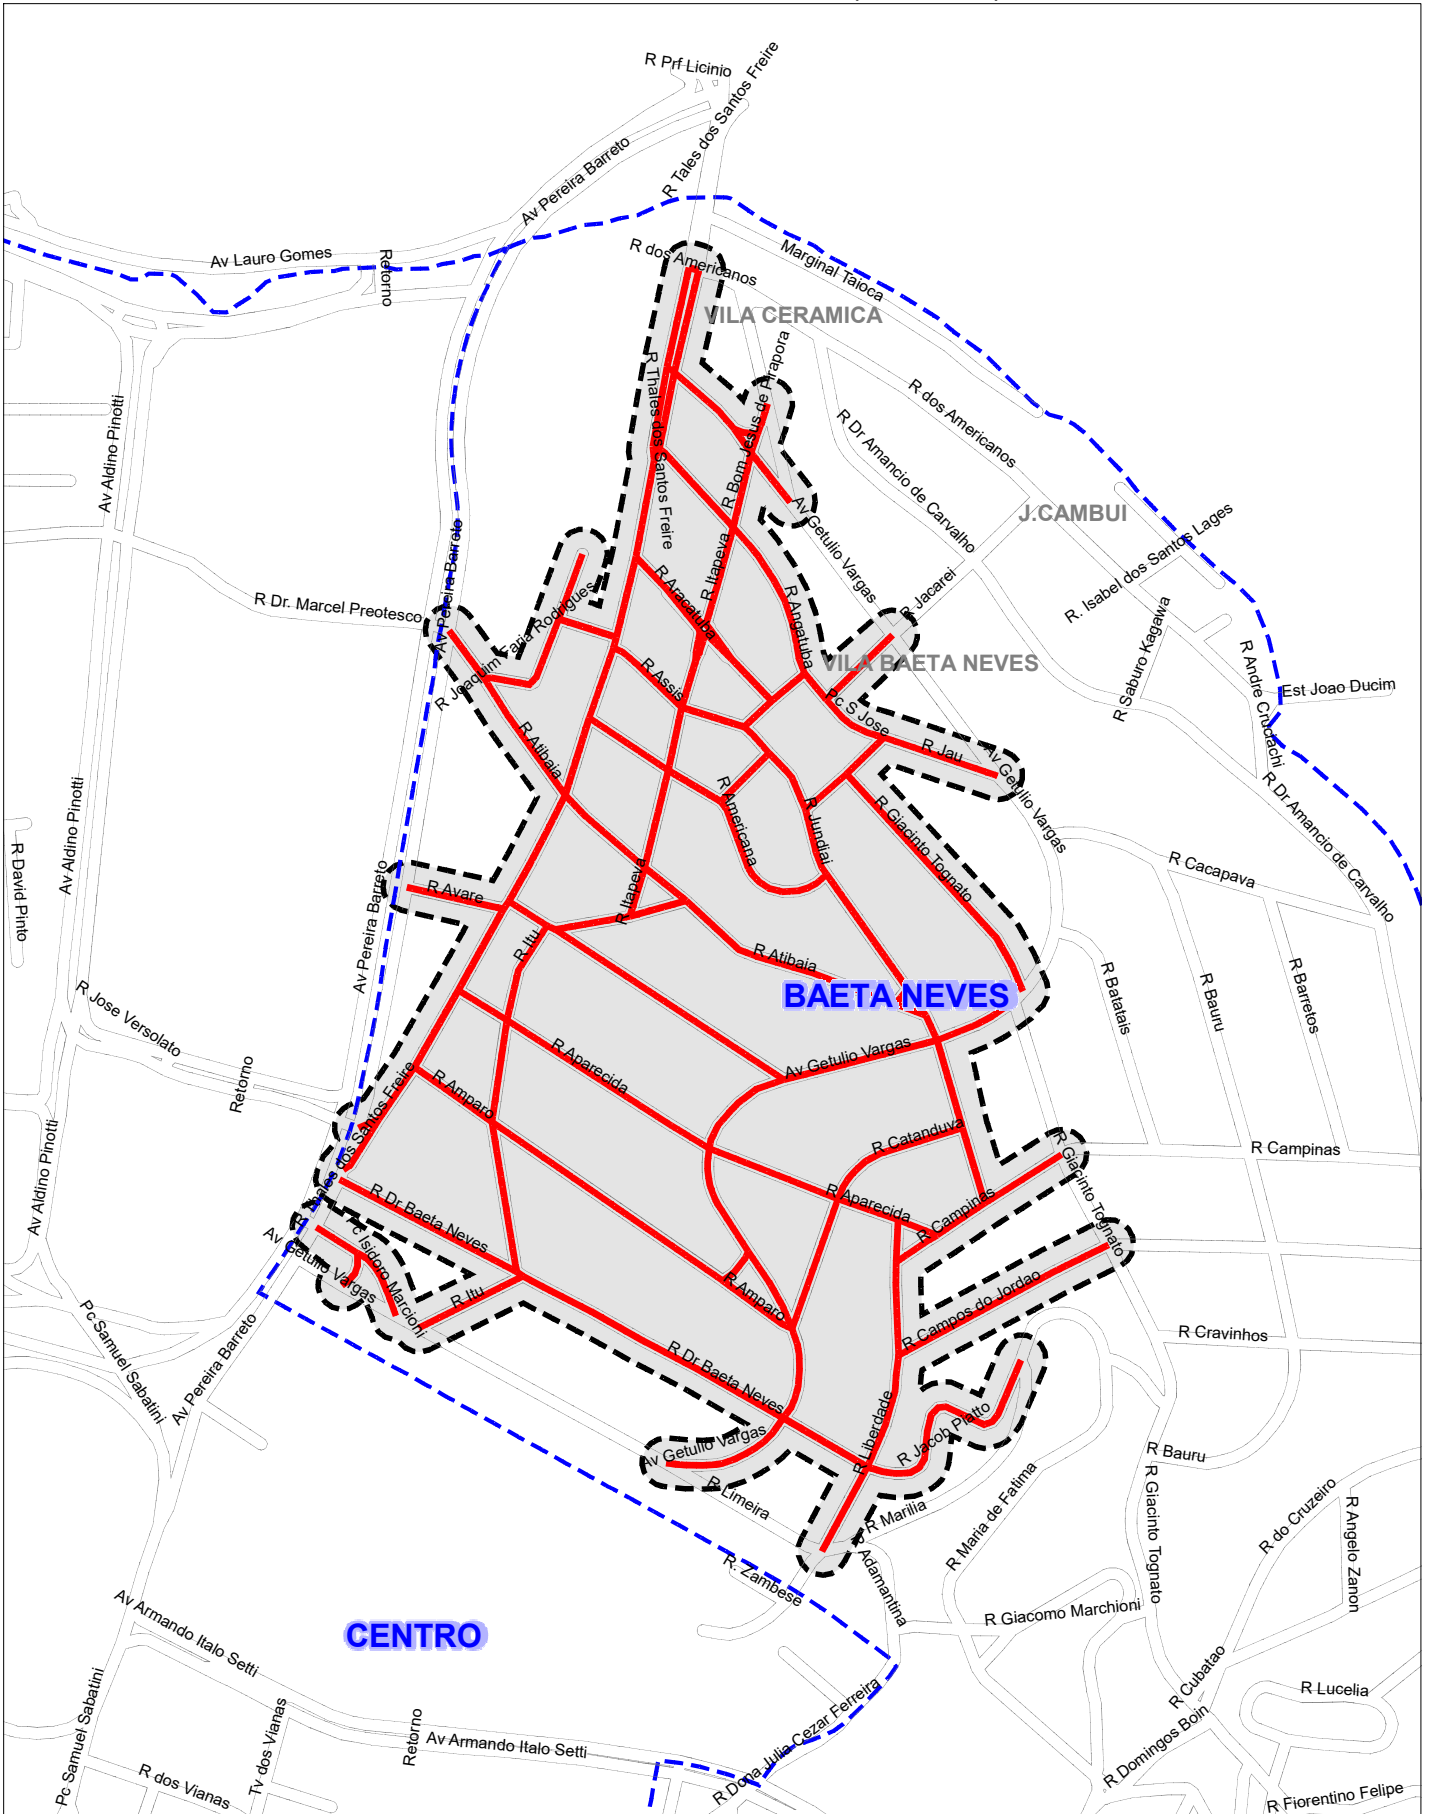

PREFEITURA DE SÃO BERNARDO DO CAMPO
SECRETARIA DE SERVIÇOS URBANOS
REPRESENTAÇÃO GRAFICA DOS SETORES DA COLETA
DE RESÍDUOS DE GRANDES VOLUMES - (BOTA-FORA)

LEGENDA

SETOR	DIAS DA SEMANA
BAETA NEVES- ÁREA 02	Ter-18/03-17/06-16/09-16/12/25