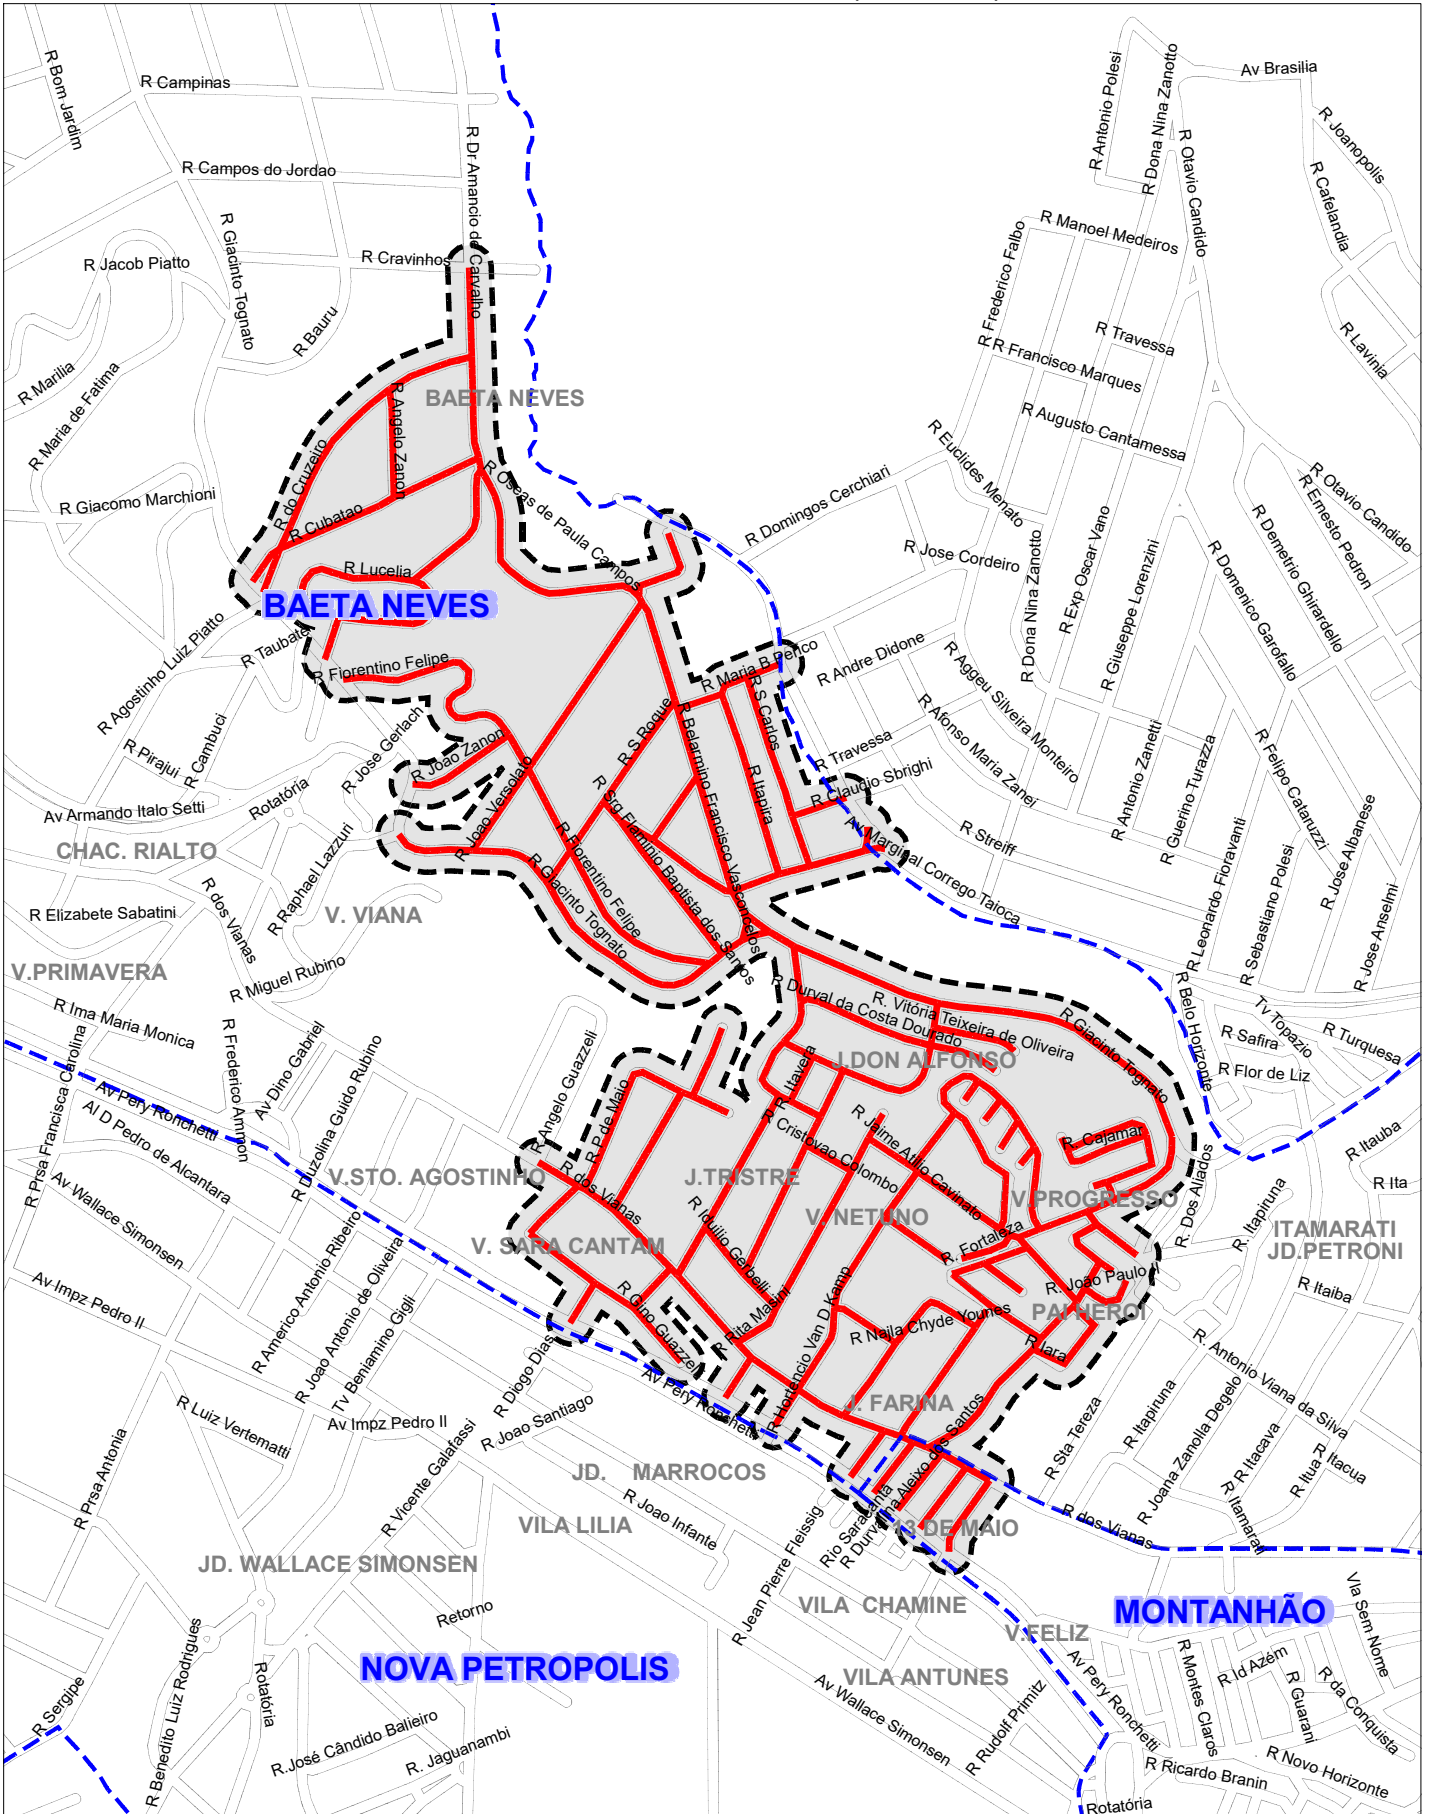

PREFEITURA DE SÃO BERNARDO DO CAMPO
SECRETARIA DE SERVIÇOS URBANOS
REPRESENTAÇÃO GRAFICA DOS SETORES DA COLETA
DE RESÍDUOS DE GRANDES VOLUMES - (BOTA-FORA)

LEGENDA

SETOR	DIAS DA SEMANA
BAETA NEVES- ÁREA 04	Qui-20/03-20/06-18/09-18/12/25