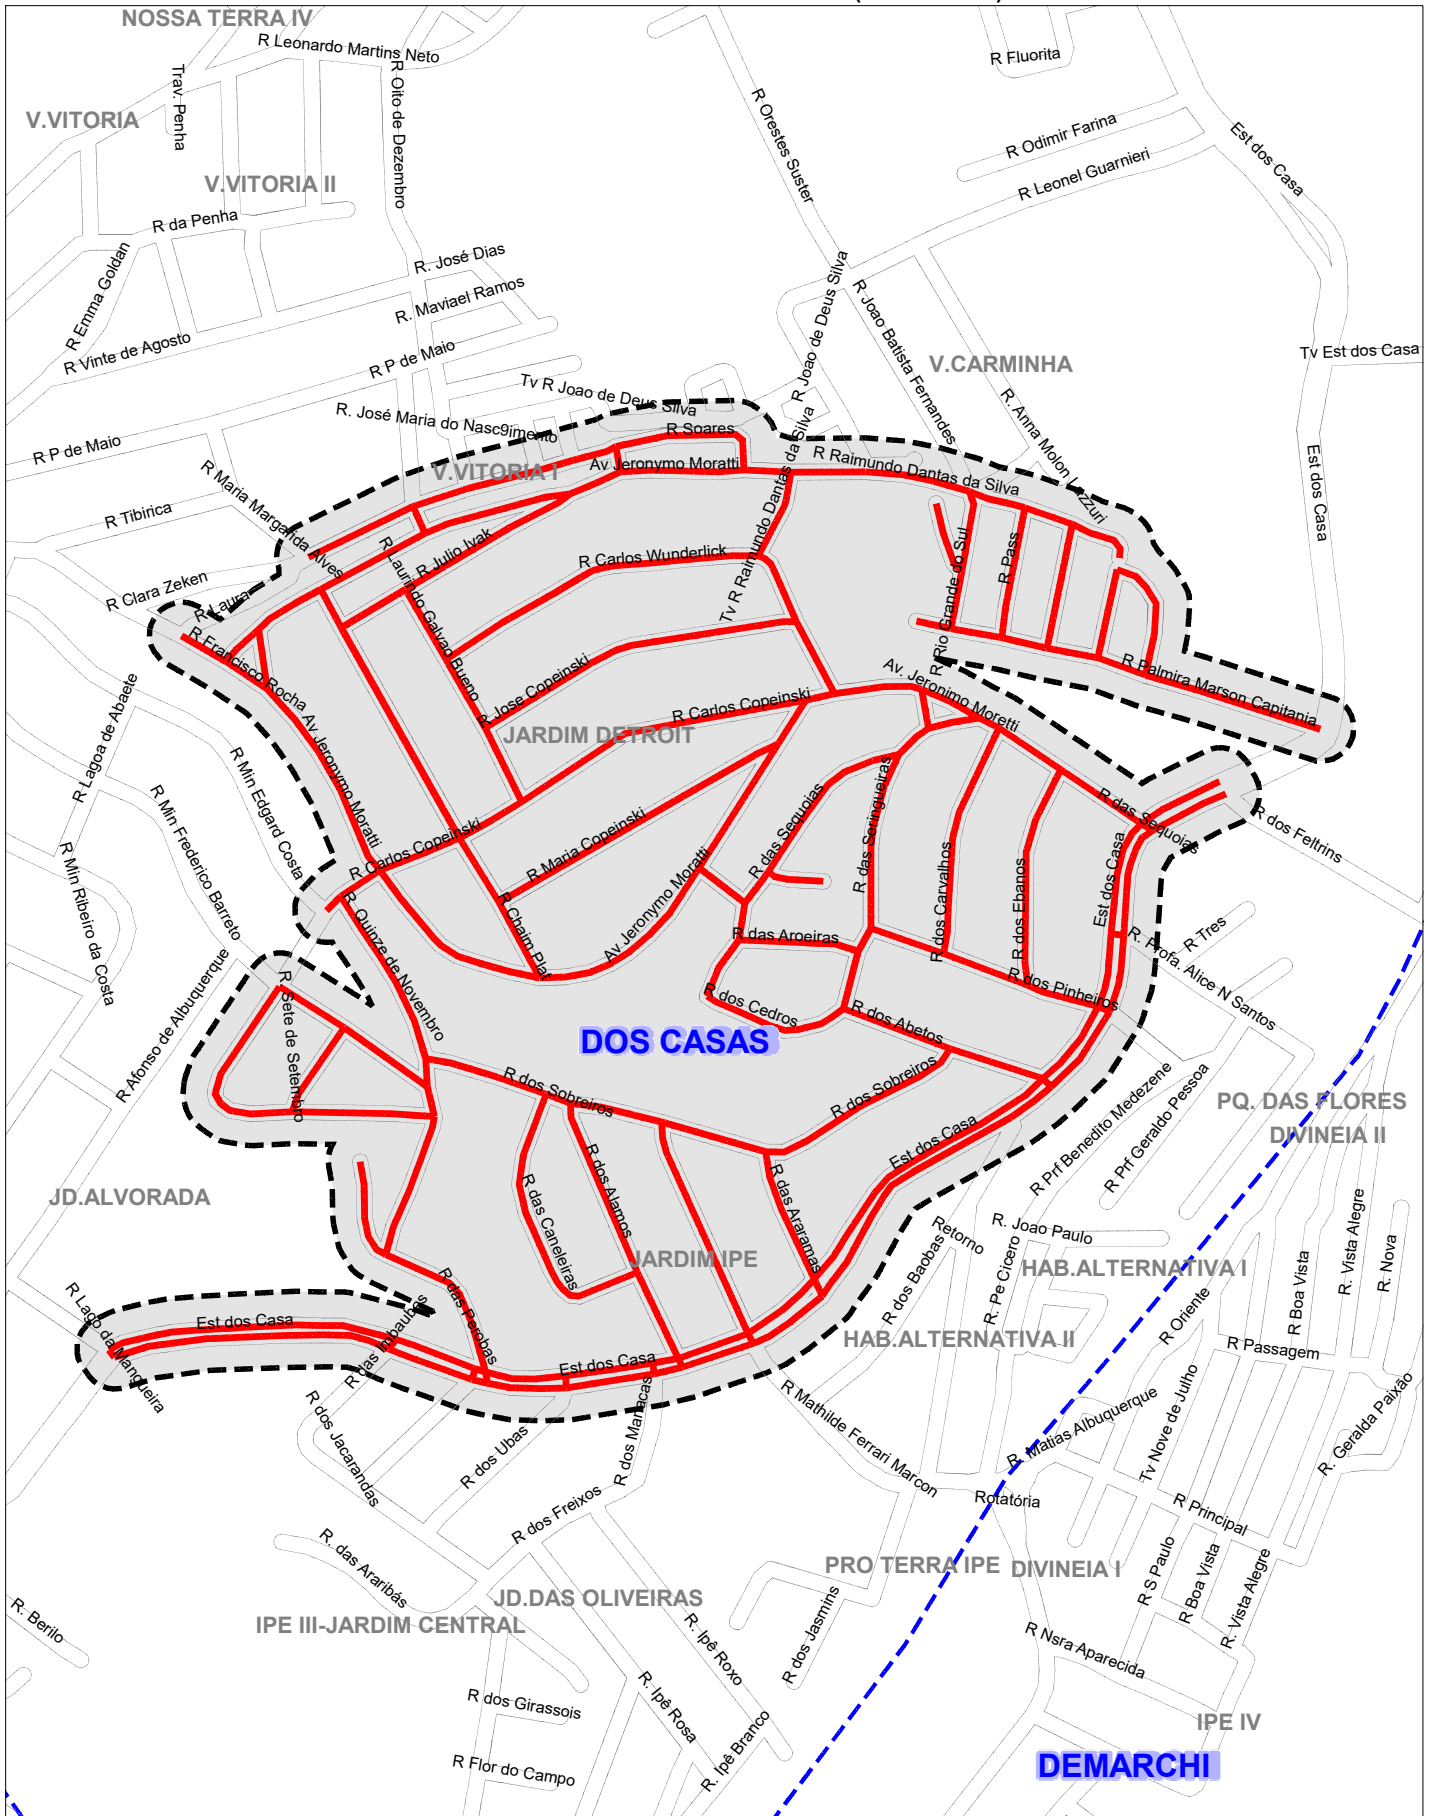

PREFEITURA DE SÃO BERNARDO DO CAMPO
SECRETARIA DE SERVIÇOS URBANOS
REPRESENTAÇÃO GRAFICA DOS SETORES DA COLETA
DE RESÍDUOS DE GRANDES VOLUMES - (BOTA-FORA)

LEGENDA

SETOR	DIAS DA SEMANA
DOS CASA. - ÁREA 01	Seg-03/02-05/05-04/08-03/11/25