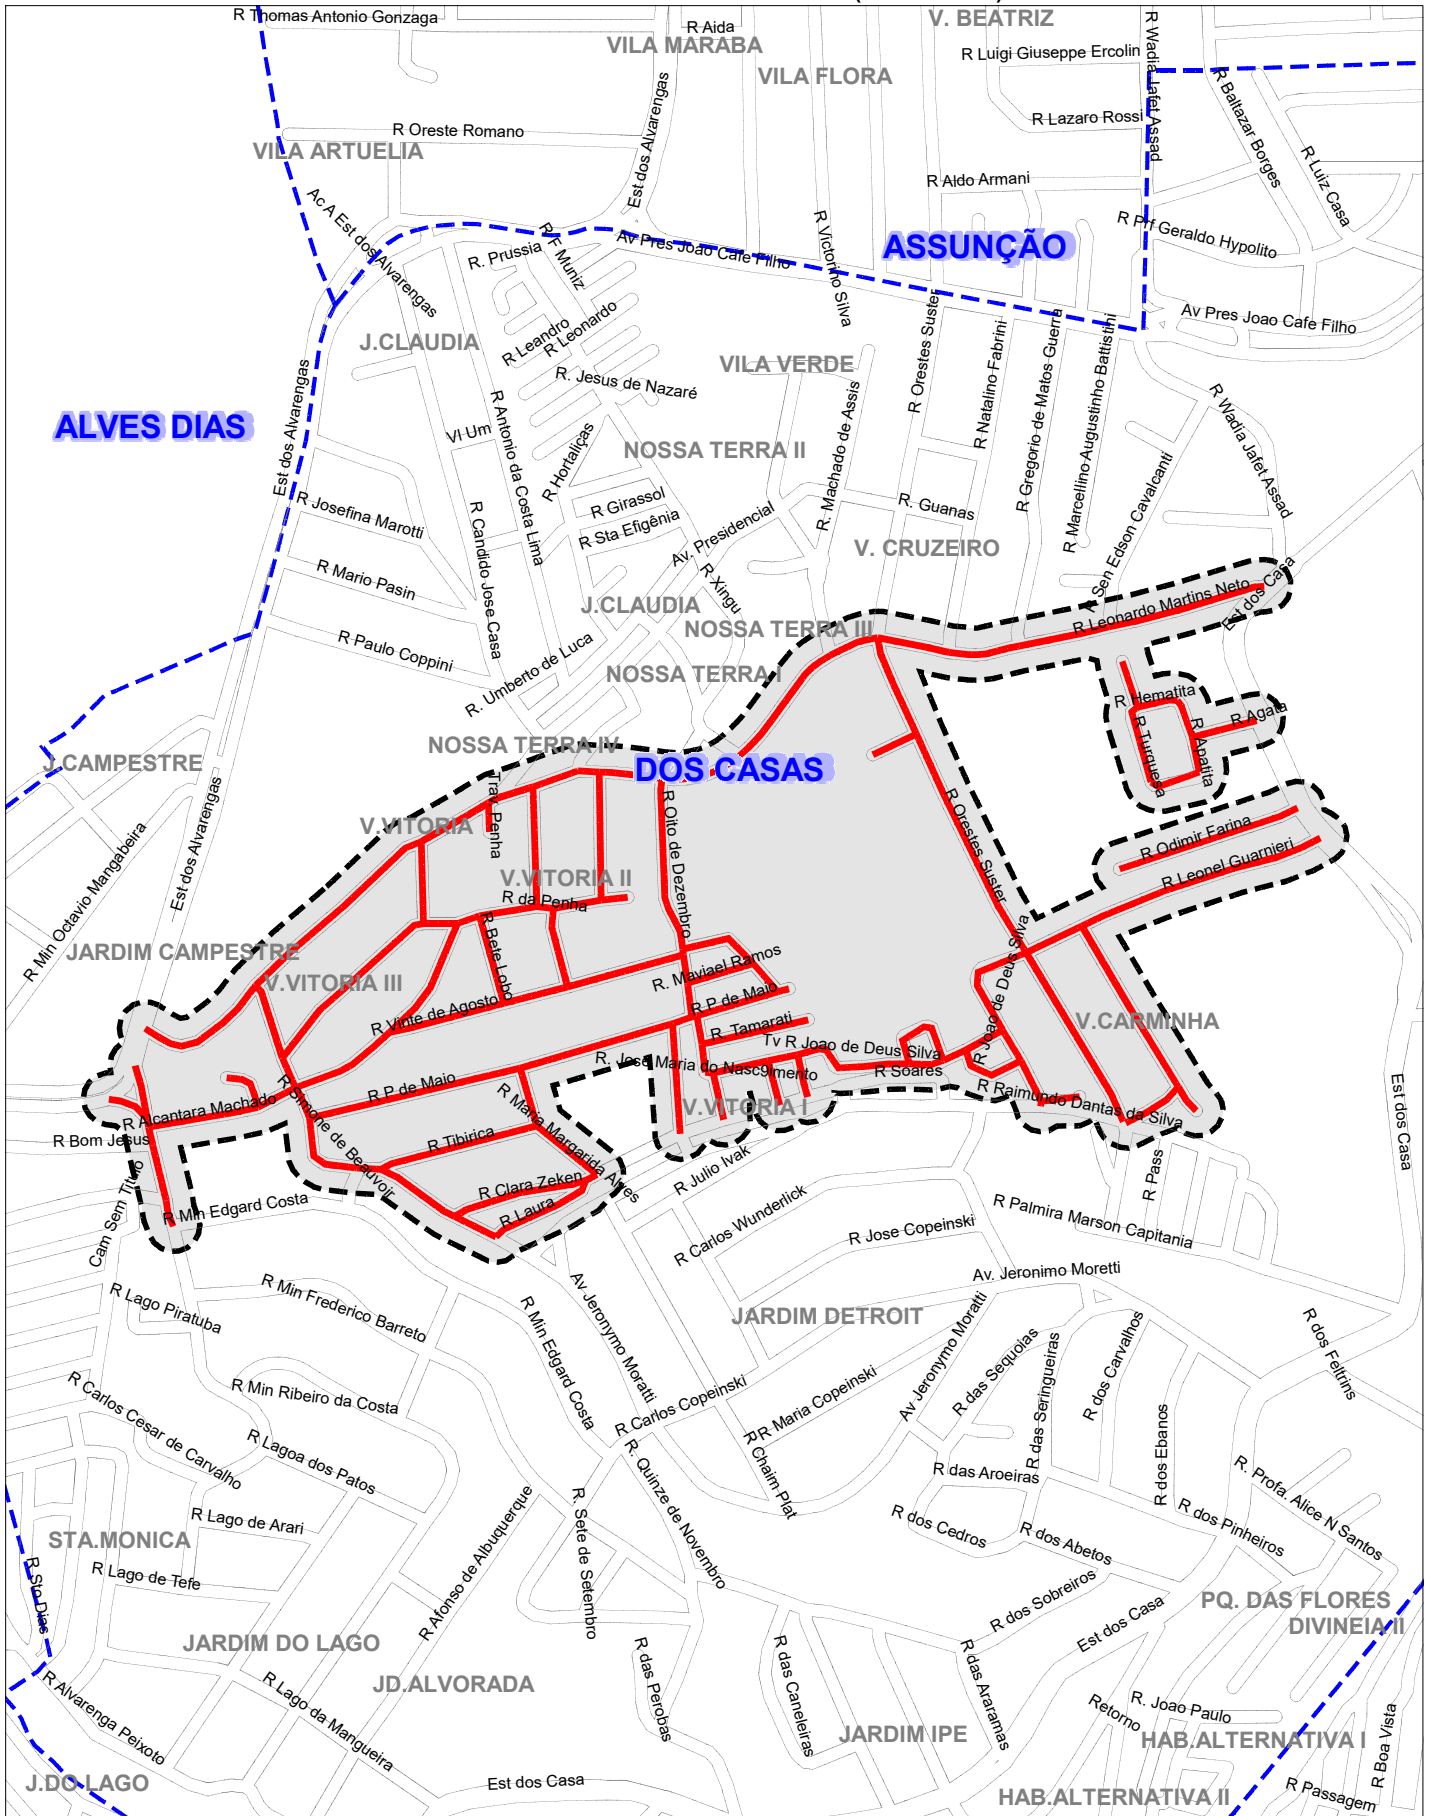

PREFEITURA DE SÃO BERNARDO DO CAMPO
SECRETARIA DE SERVIÇOS URBANOS
REPRESENTAÇÃO GRAFICA DOS SETORES DA COLETA
DE RESÍDUOS DE GRANDES VOLUMES - (BOTA-FORA)

LEGENDA

SETOR	DIAS DA SEMANA
DOS CASA.- ÁREA 04	Qui-06/02-08/05-07/08-06/11/25