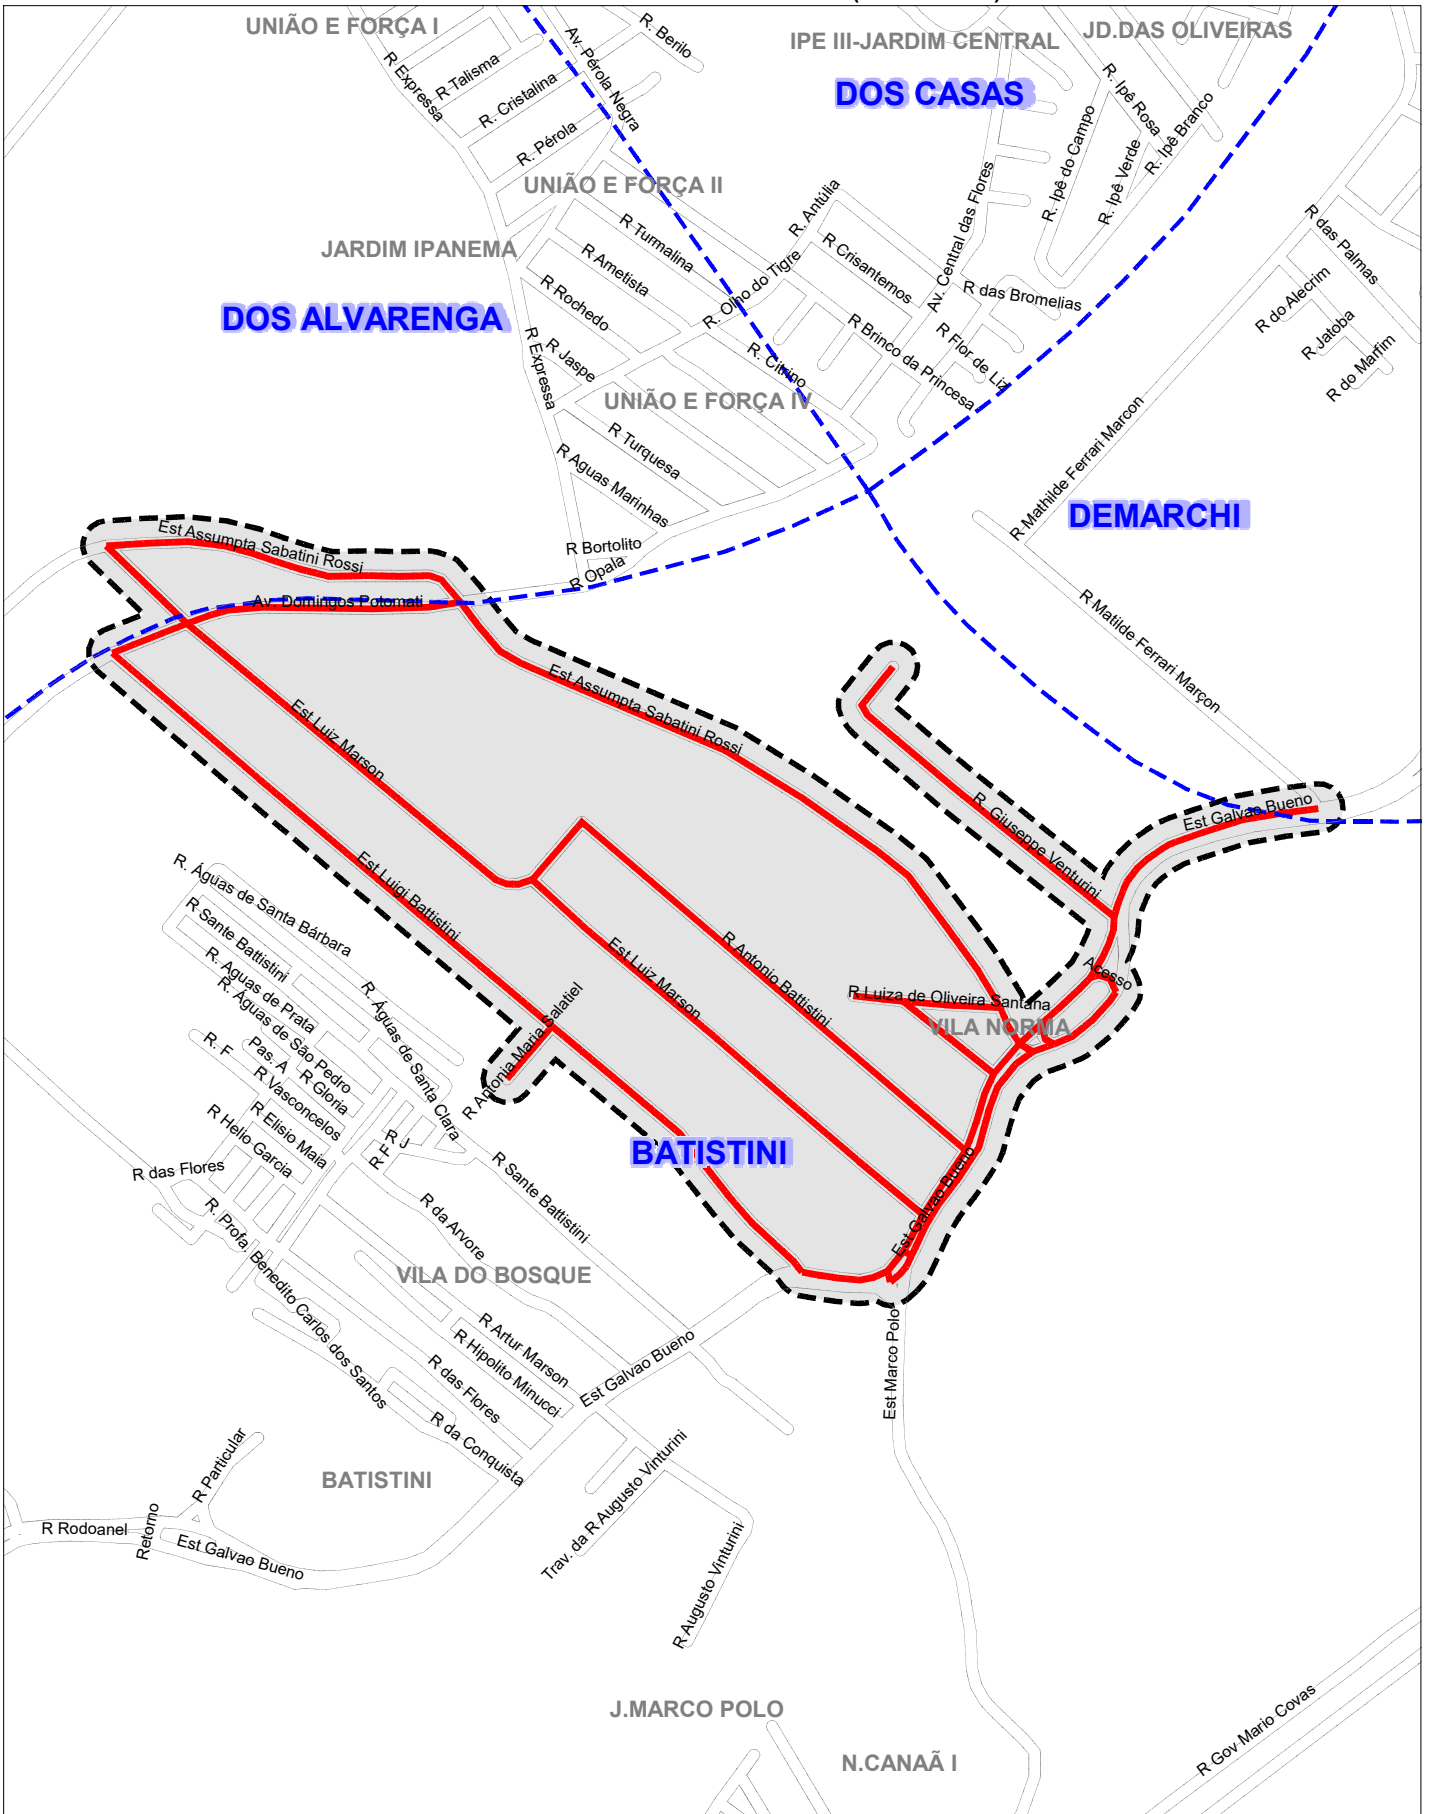

PREFEITURA DE SÃO BERNARDO DO CAMPO
SECRETARIA DE SERVIÇOS URBANOS
REPRESENTAÇÃO GRAFICA DOS SETORES DA COLETA
DE RESÍDUOS DE GRANDES VOLUMES - (BOTA-FORA)

LEGENDA

SETOR	DIAS DA SEMANA
BATISTINI- ÁREA 01	Seg-24/02-26/05-25/08-24/11/25