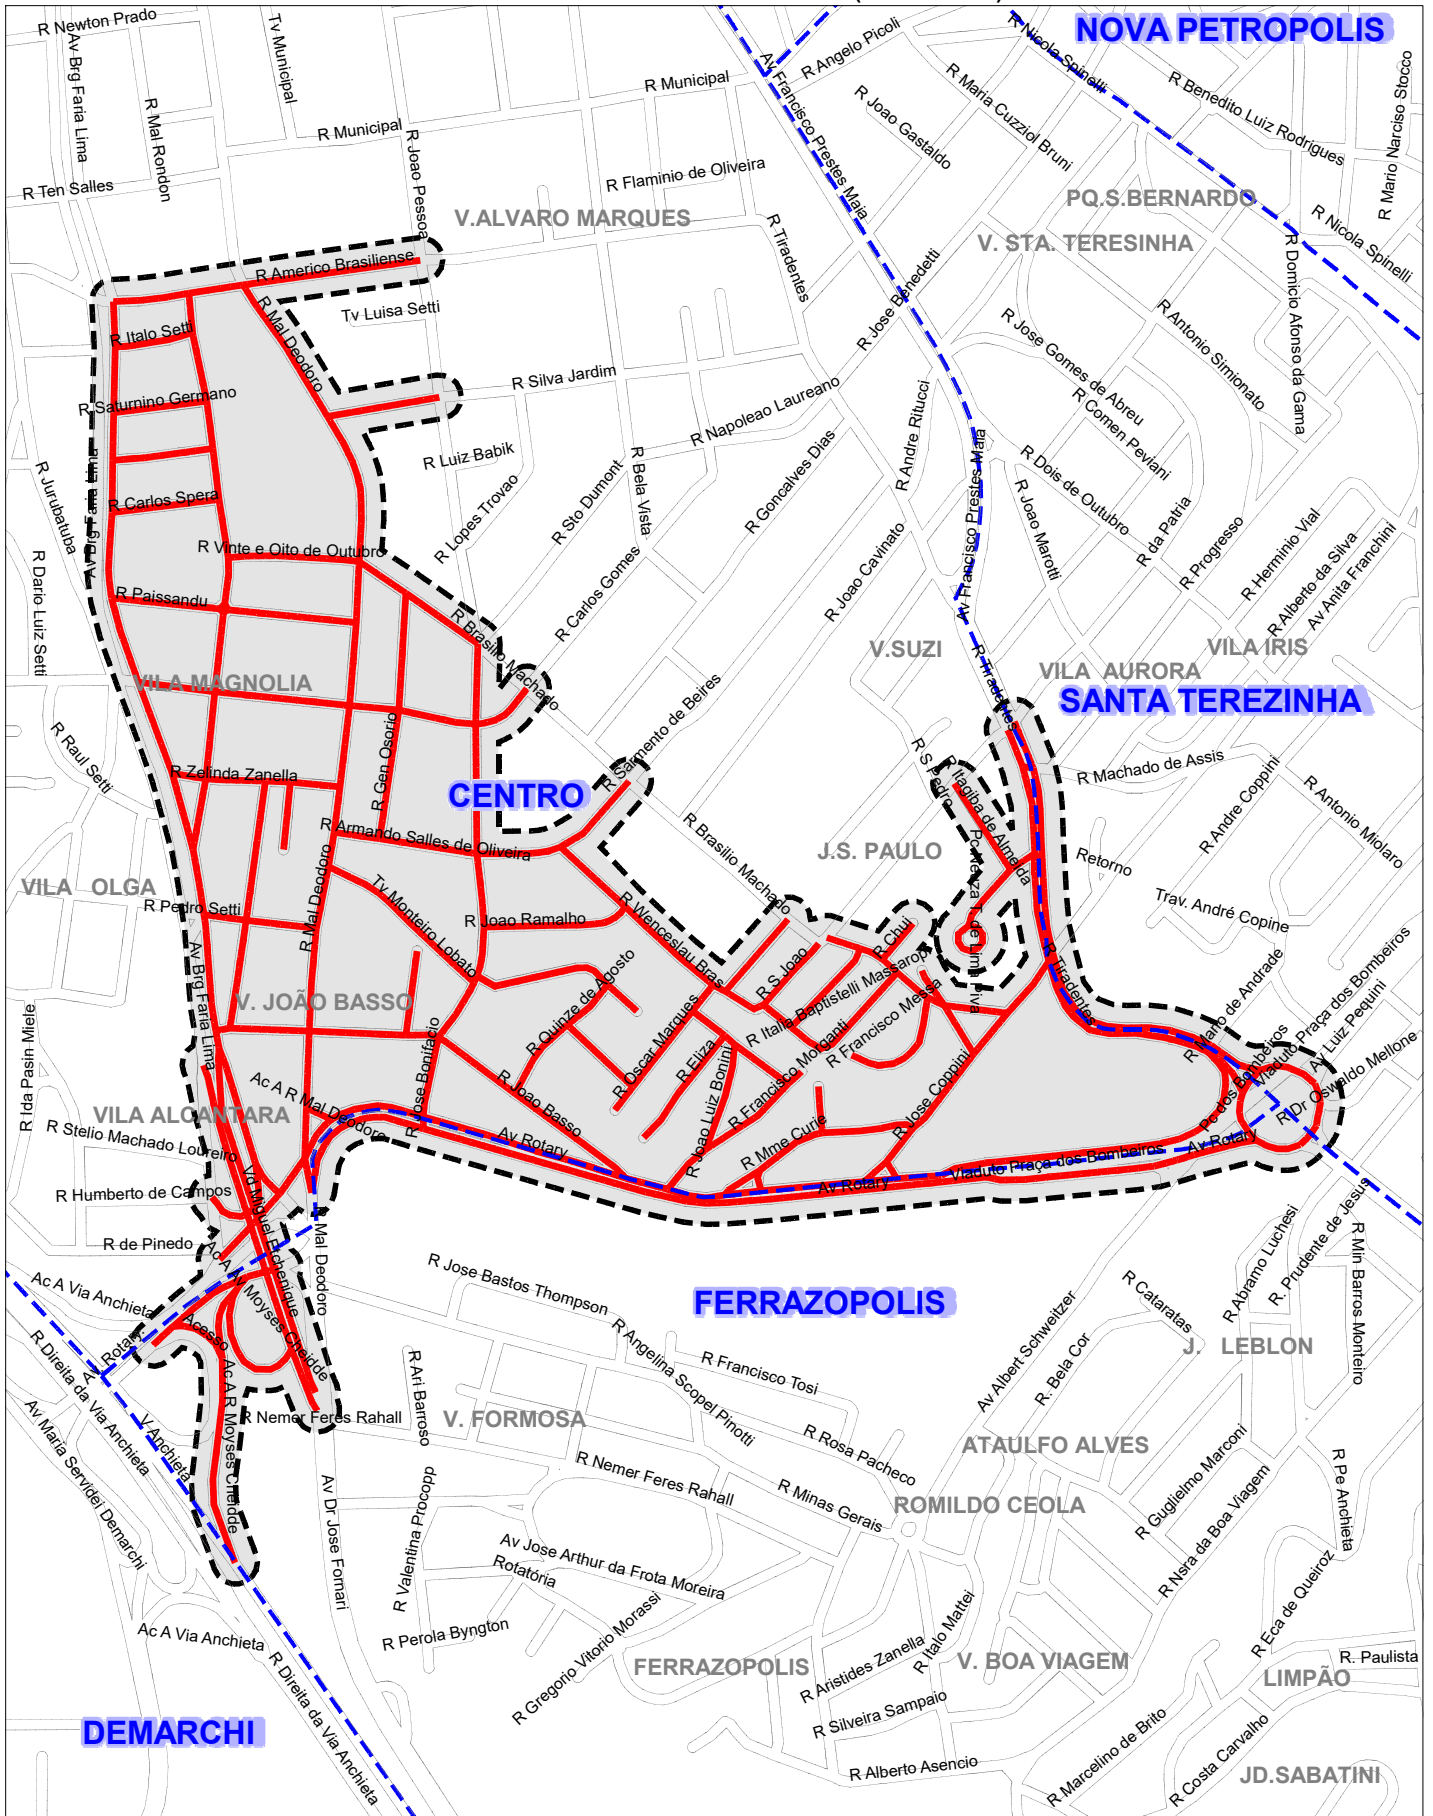

PREFEITURA DE SÃO BERNARDO DO CAMPO
SECRETARIA DE SERVIÇOS URBANOS
REPRESENTAÇÃO GRAFICA DOS SETORES DA COLETA
DE RESÍDUOS DE GRANDES VOLUMES - (BOTA-FORA)

LEGENDA	
SETOR	DIAS DA SEMANA
CENTRO - ÁREA 04	Qui-06/03-05/06-04/09-04/12/25