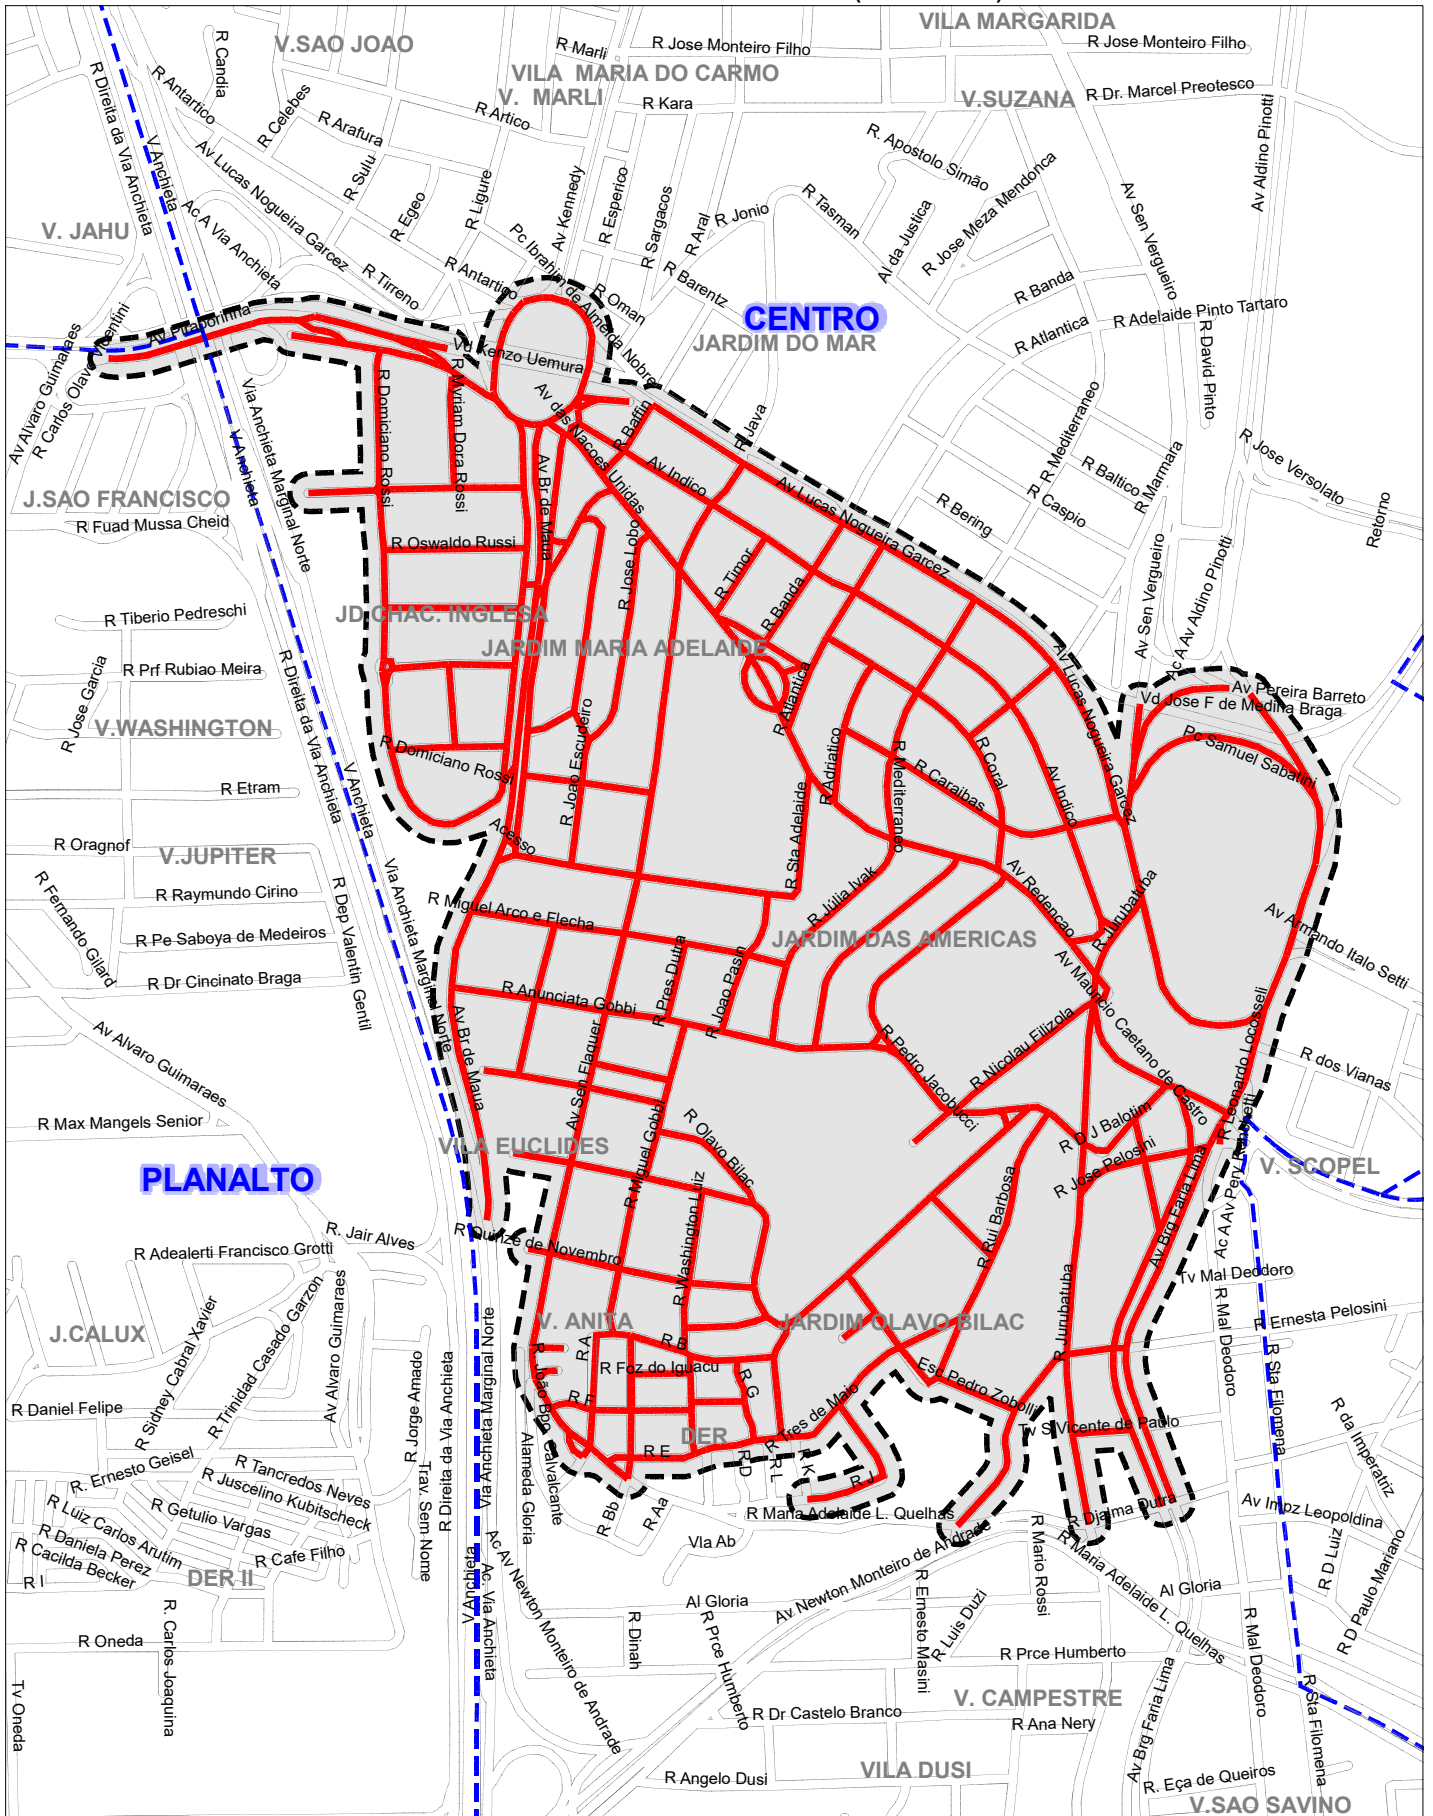

PREFEITURA DE SÃO BERNARDO DO CAMPO
SECRETARIA DE SERVIÇOS URBANOS
REPRESENTAÇÃO GRAFICA DOS SETORES DA COLETA
DE RESÍDUOS DE GRANDES VOLUMES - (BOTA-FORA)

LEGENDA

SETOR	DIAS DA SEMANA
CENTRO - ÁREA 05	Sex-07/03-06/06-05/09-05/12/25