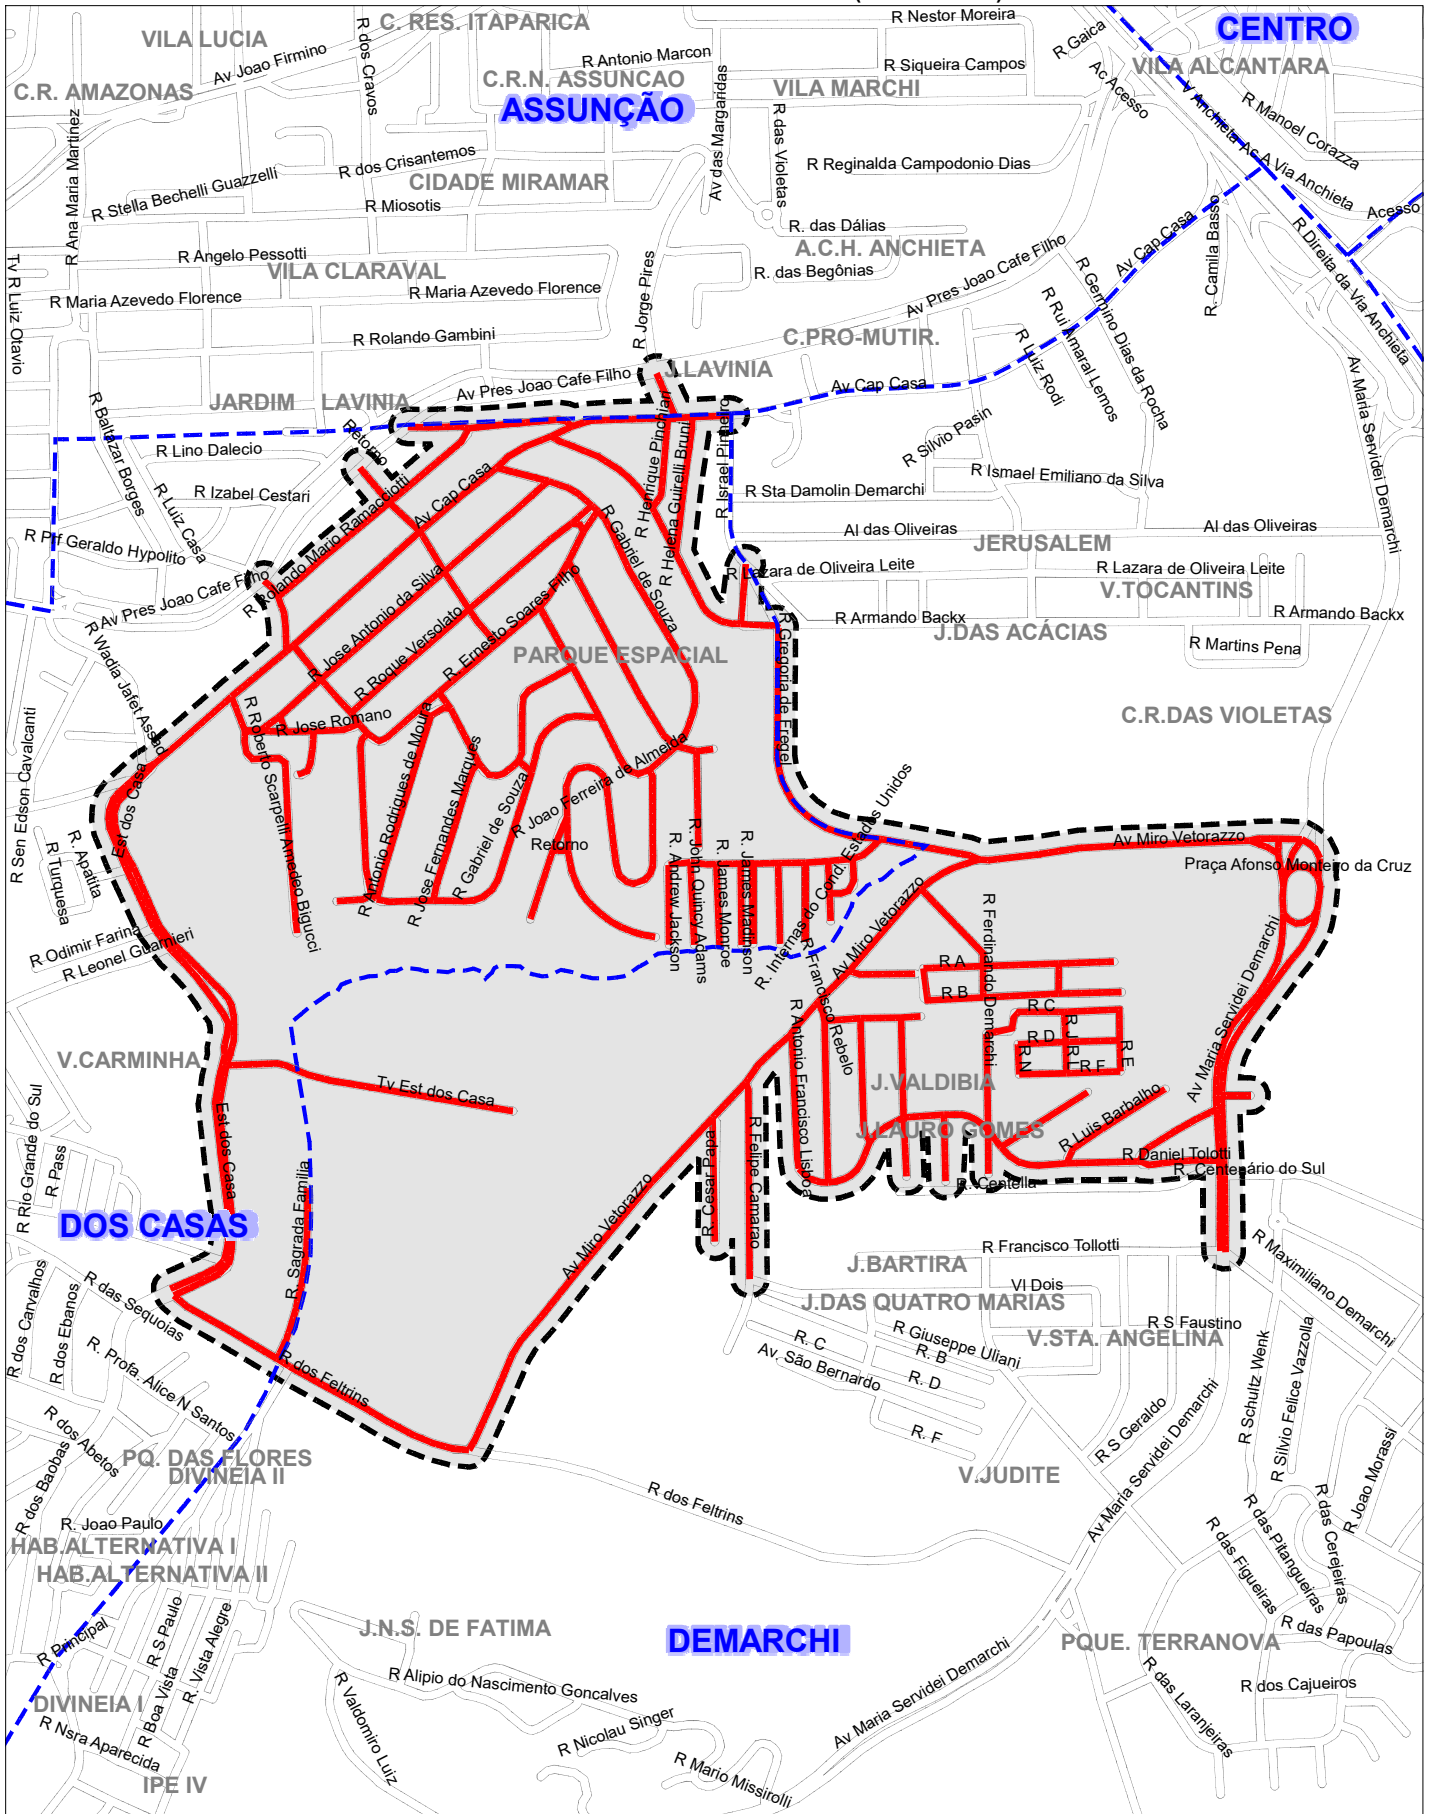

PREFEITURA DE SÃO BERNARDO DO CAMPO
 SECRETARIA DE SERVIÇOS URBANOS
 REPRESENTAÇÃO GRAFICA DOS SETORES DA COLETA
 DE RESÍDUOS DE GRANDES VOLUMES - (BOTA-FORA)

LEGENDA

SETOR	DIAS DA SEMANA
DEMARCHI. - ÁREA 03	Qua-05/02-07/05-06/08-05/11/25