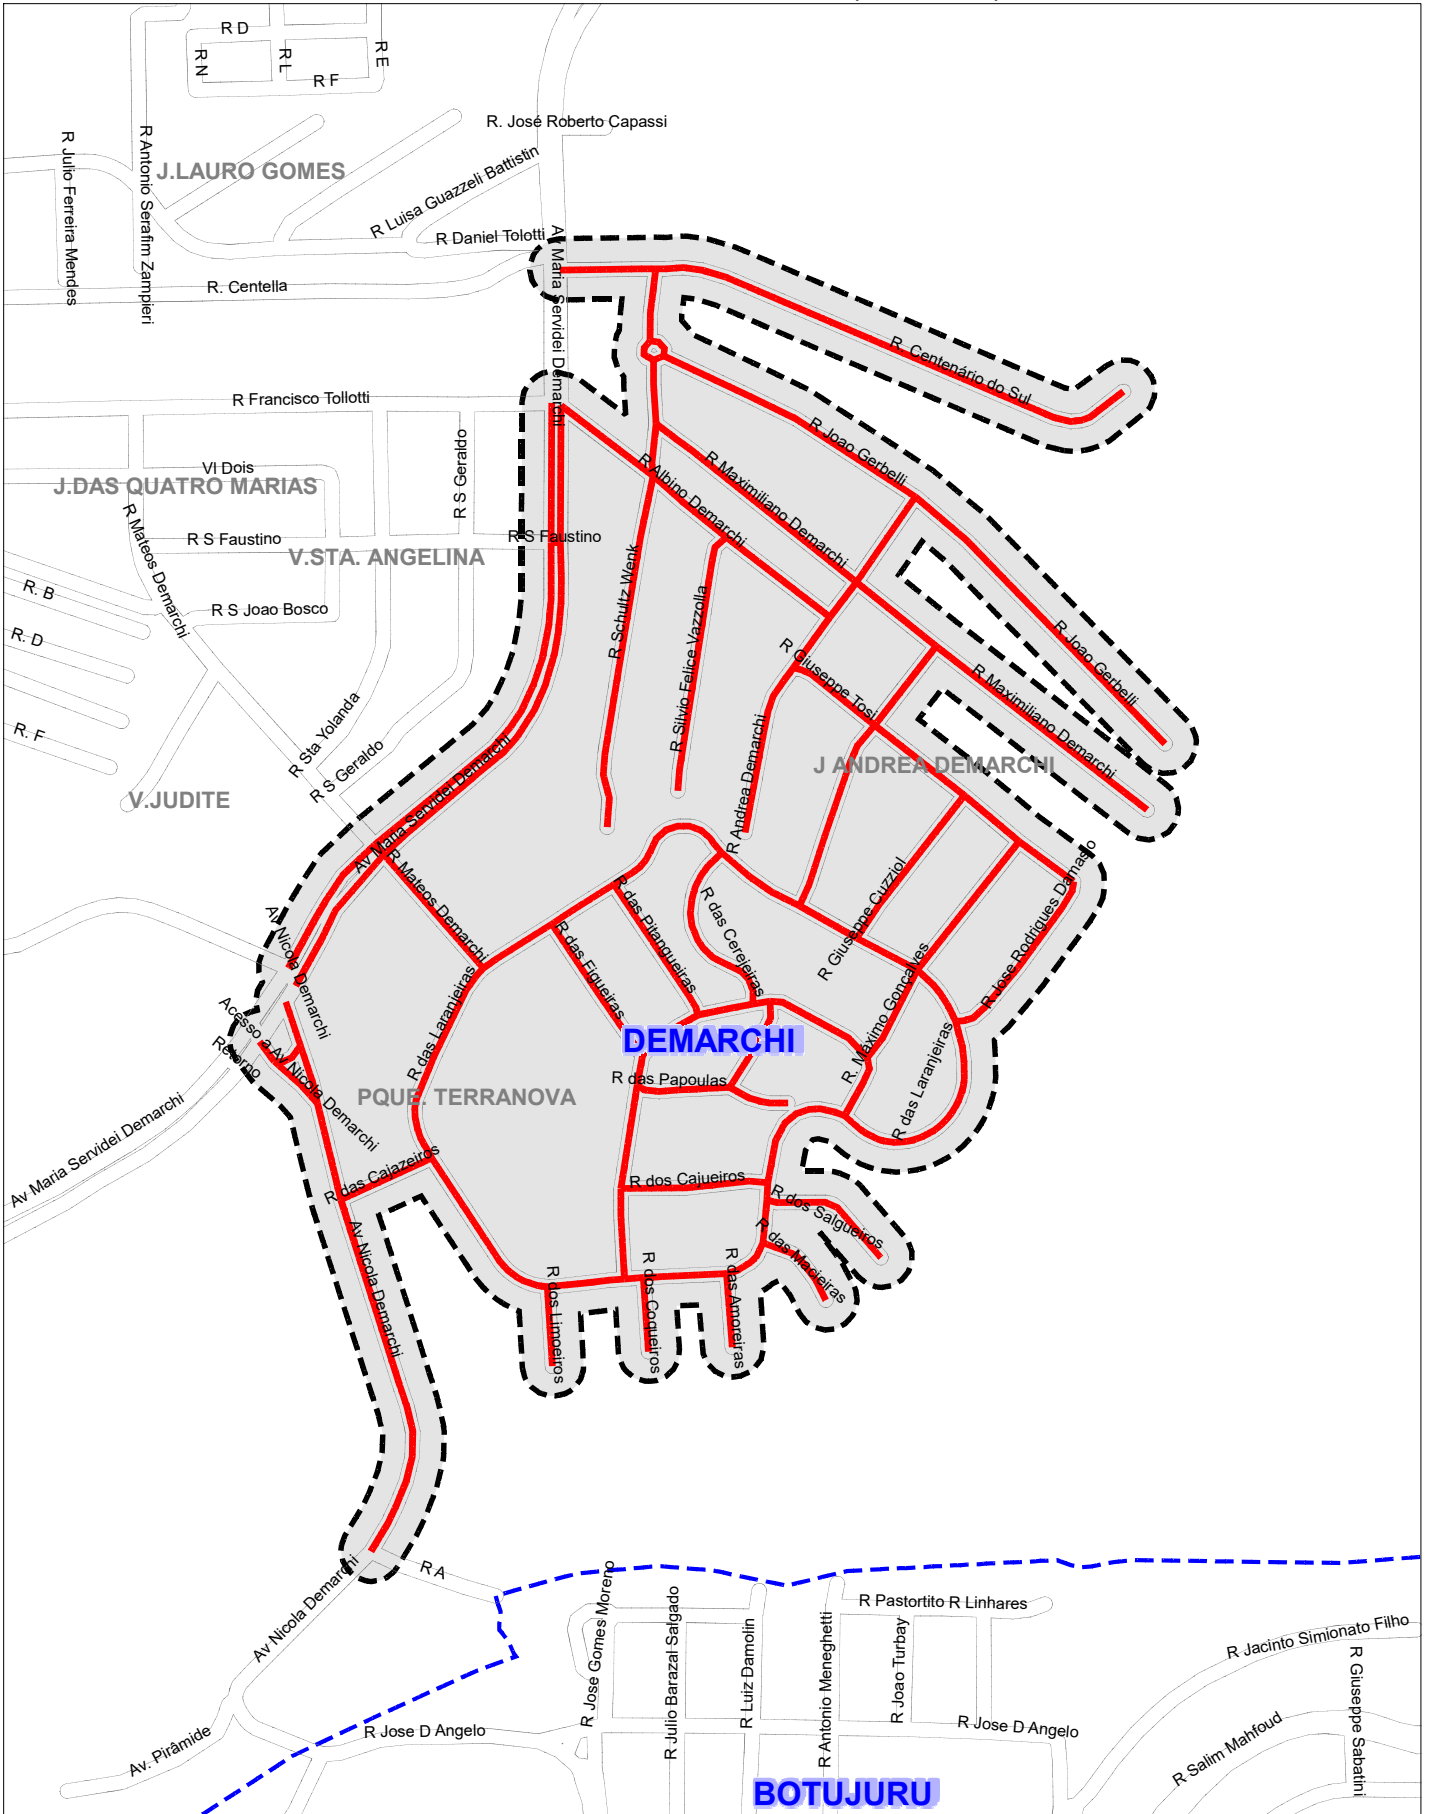

PREFEITURA DE SÃO BERNARDO DO CAMPO
SECRETARIA DE SERVIÇOS URBANOS
REPRESENTAÇÃO GRAFICA DOS SETORES DA COLETA
DE RESÍDUOS DE GRANDES VOLUMES - (BOTA-FORA)

LEGENDA	
SETOR	DIAS DA SEMANA
DEMARCHI - ÁREA 04	Qui-06/02-08/05-07/08-06/11/25