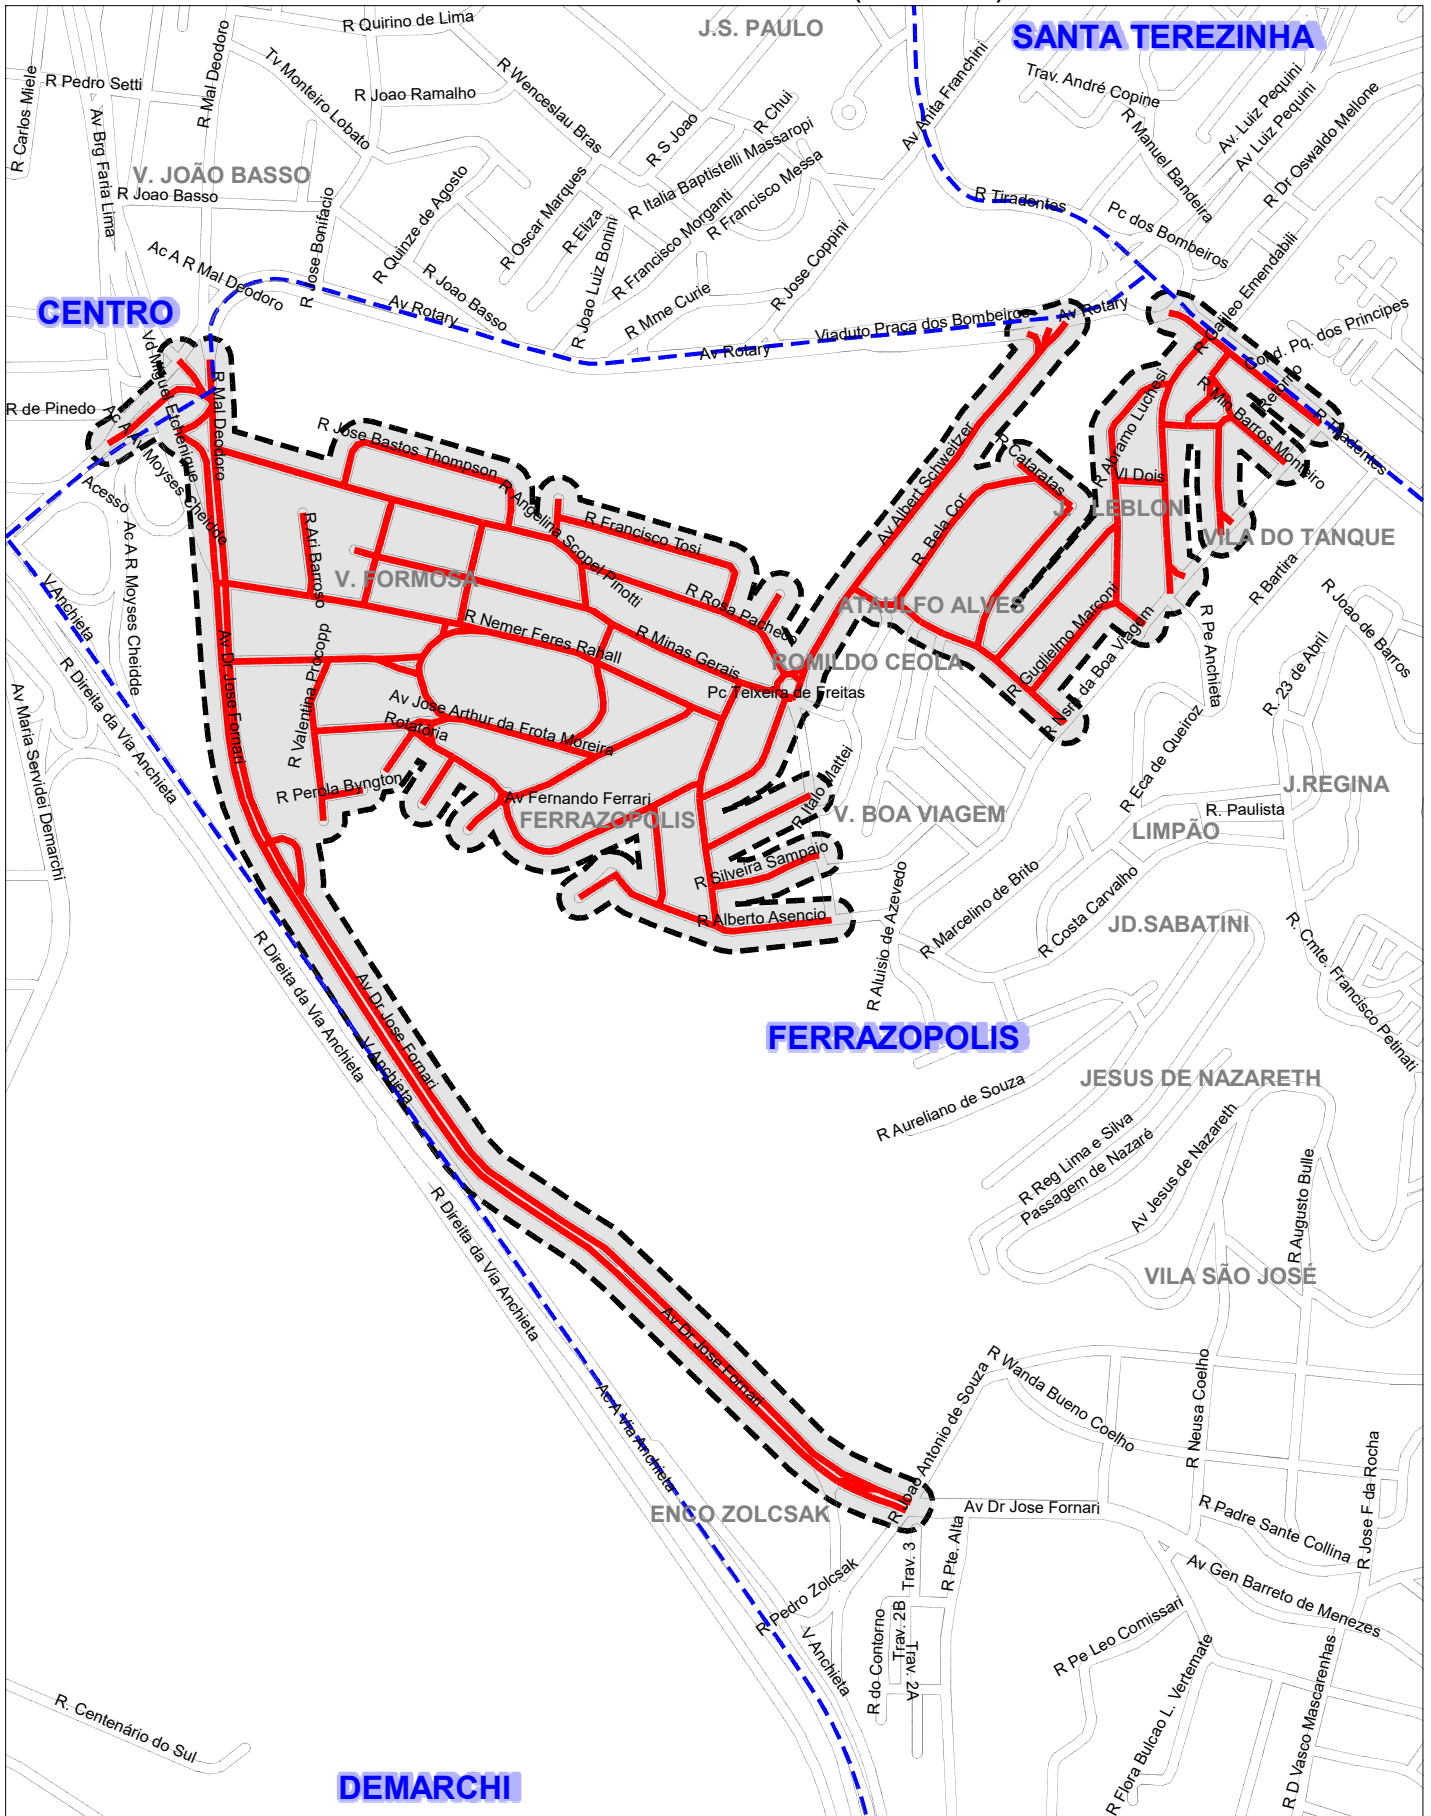

PREFEITURA DE SÃO BERNARDO DO CAMPO
SECRETARIA DE SERVIÇOS URBANOS
REPRESENTAÇÃO GRAFICA DOS SETORES DA COLETA
DE RESÍDUOS DE GRANDES VOLUMES - (BOTA-FORA)

LEGENDA	
SETOR	DIAS DA SEMANA
FERRAZÓPLIS - ÁREA 01	Seg-10/03-09/06-08/09-08/12/25