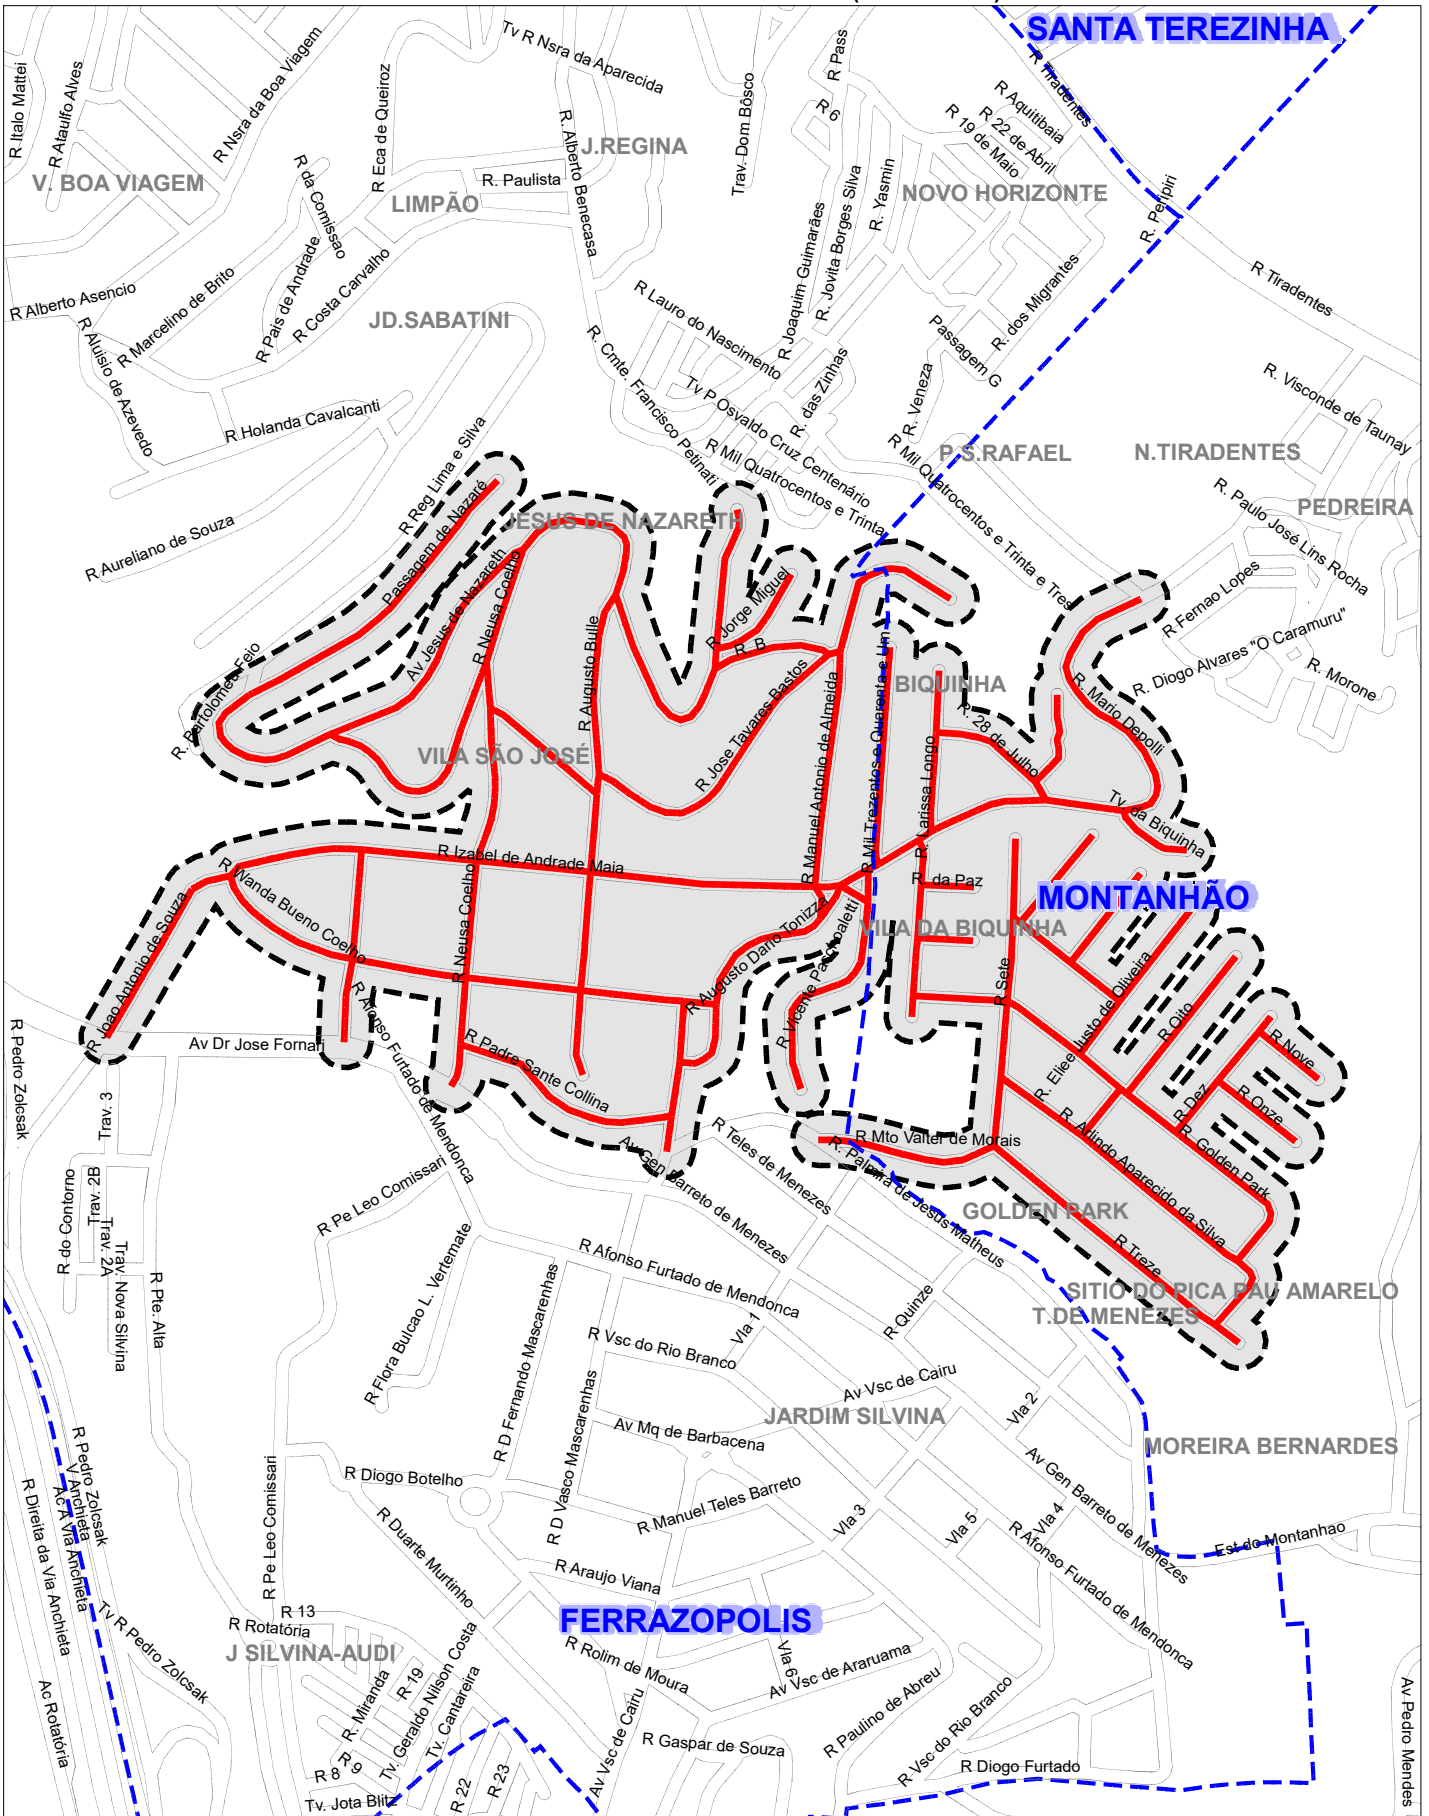

PREFEITURA DE SÃO BERNARDO DO CAMPO
SECRETARIA DE SERVIÇOS URBANOS
REPRESENTAÇÃO GRAFICA DOS SETORES DA COLETA
DE RESÍDUOS DE GRANDES VOLUMES - (BOTA-FORA)

LEGENDA

SETOR	DIAS DA SEMANA
FERRAZÓPLIS - ÁREA 04	Qui-13/03-12/06-11/09-11/12/25