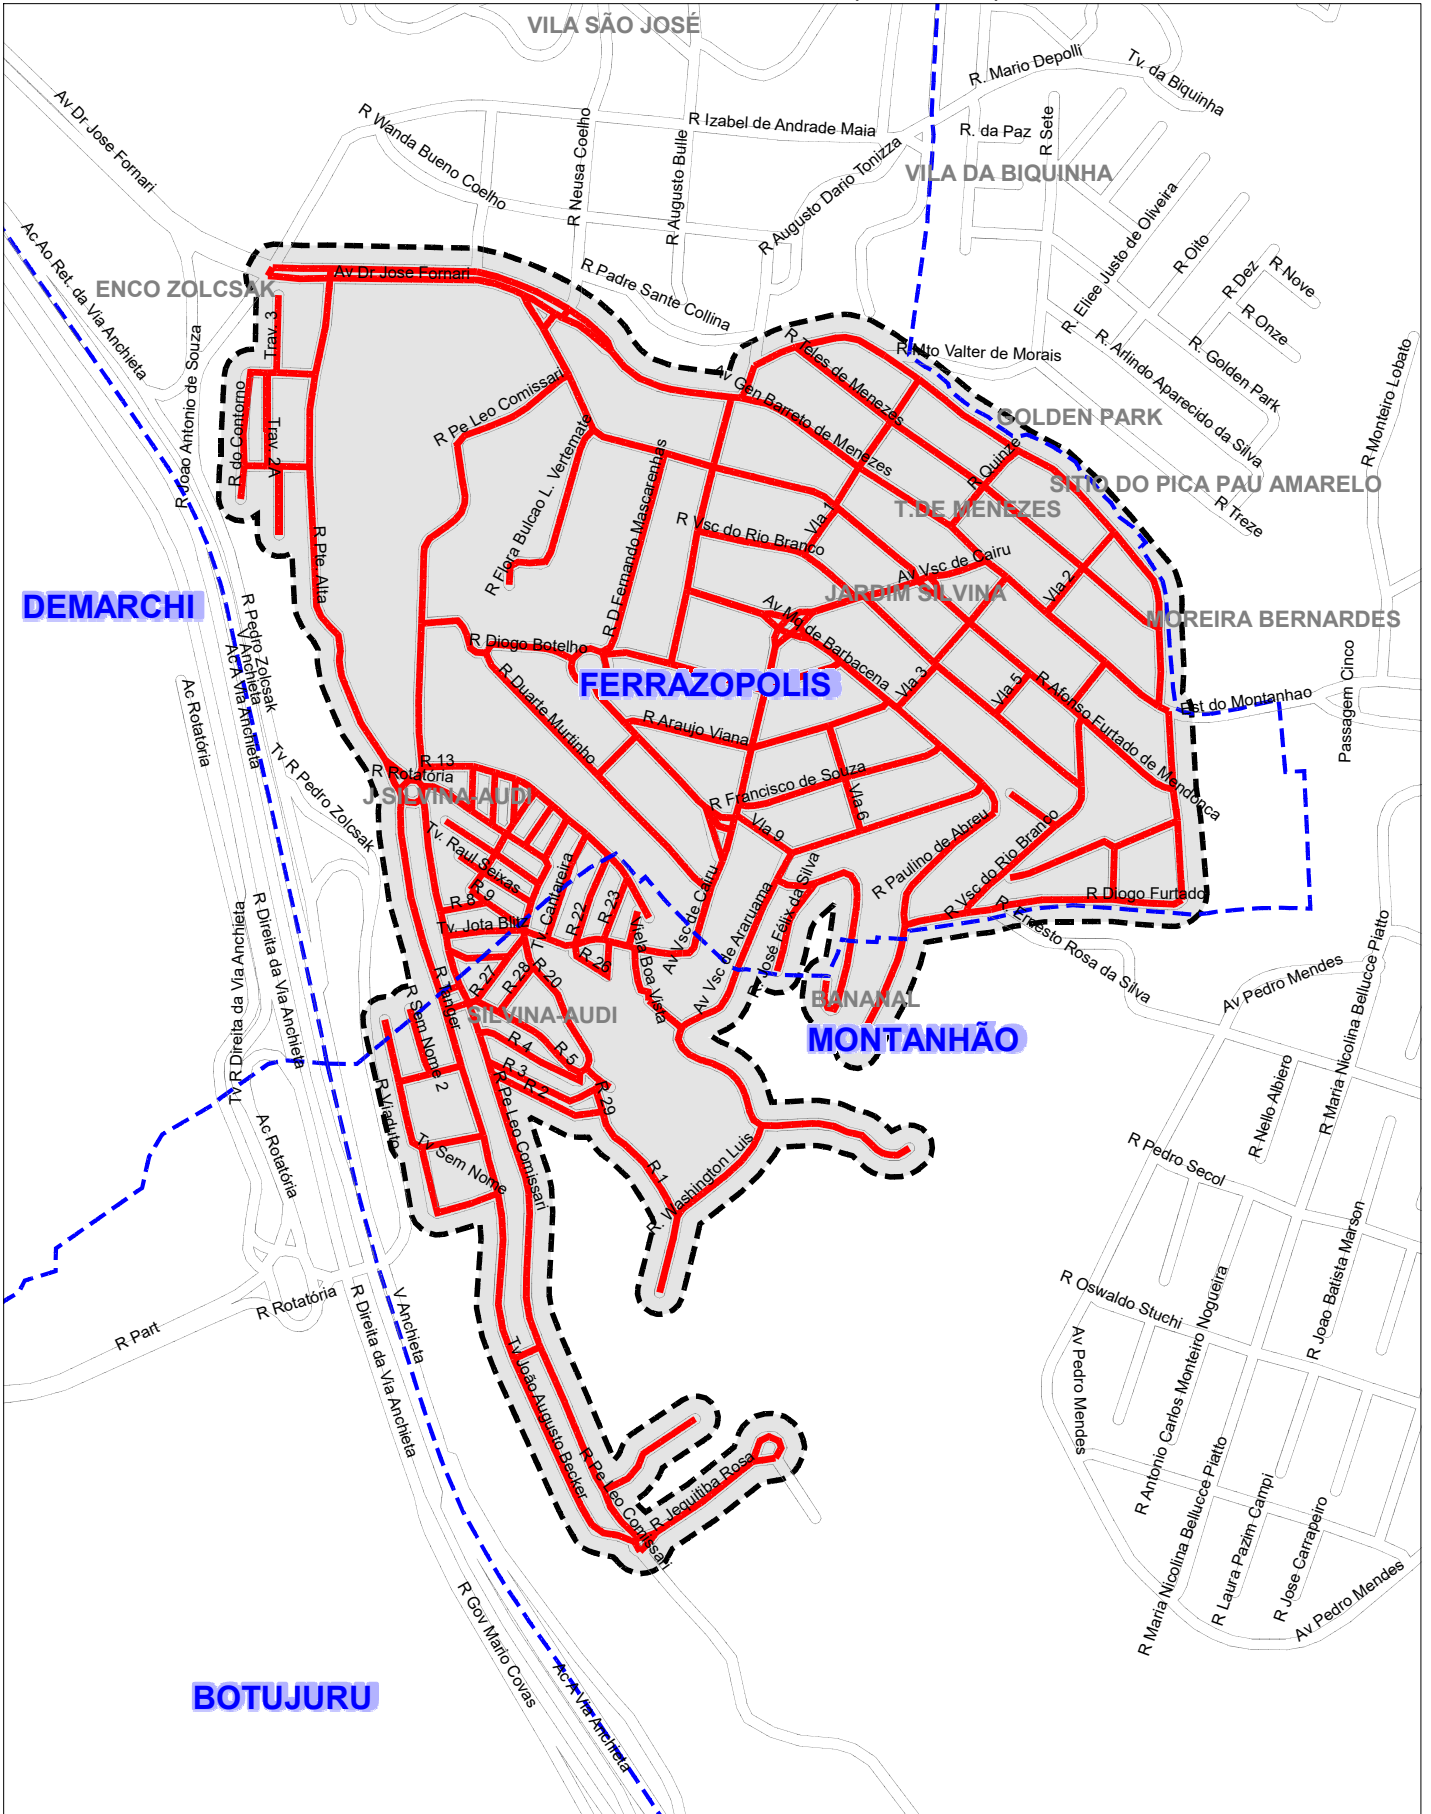

PREFEITURA DE SÃO BERNARDO DO CAMPO
SECRETARIA DE SERVIÇOS URBANOS
REPRESENTAÇÃO GRAFICA DOS SETORES DA COLETA
DE RESÍDUOS DE GRANDES VOLUMES - (BOTA-FORA)

LEGENDA	
SETOR	DIAS DA SEMANA
FERRAZÓPLIS - ÁREA 05	Sex-14/03-13/06-12/09-12/12/25