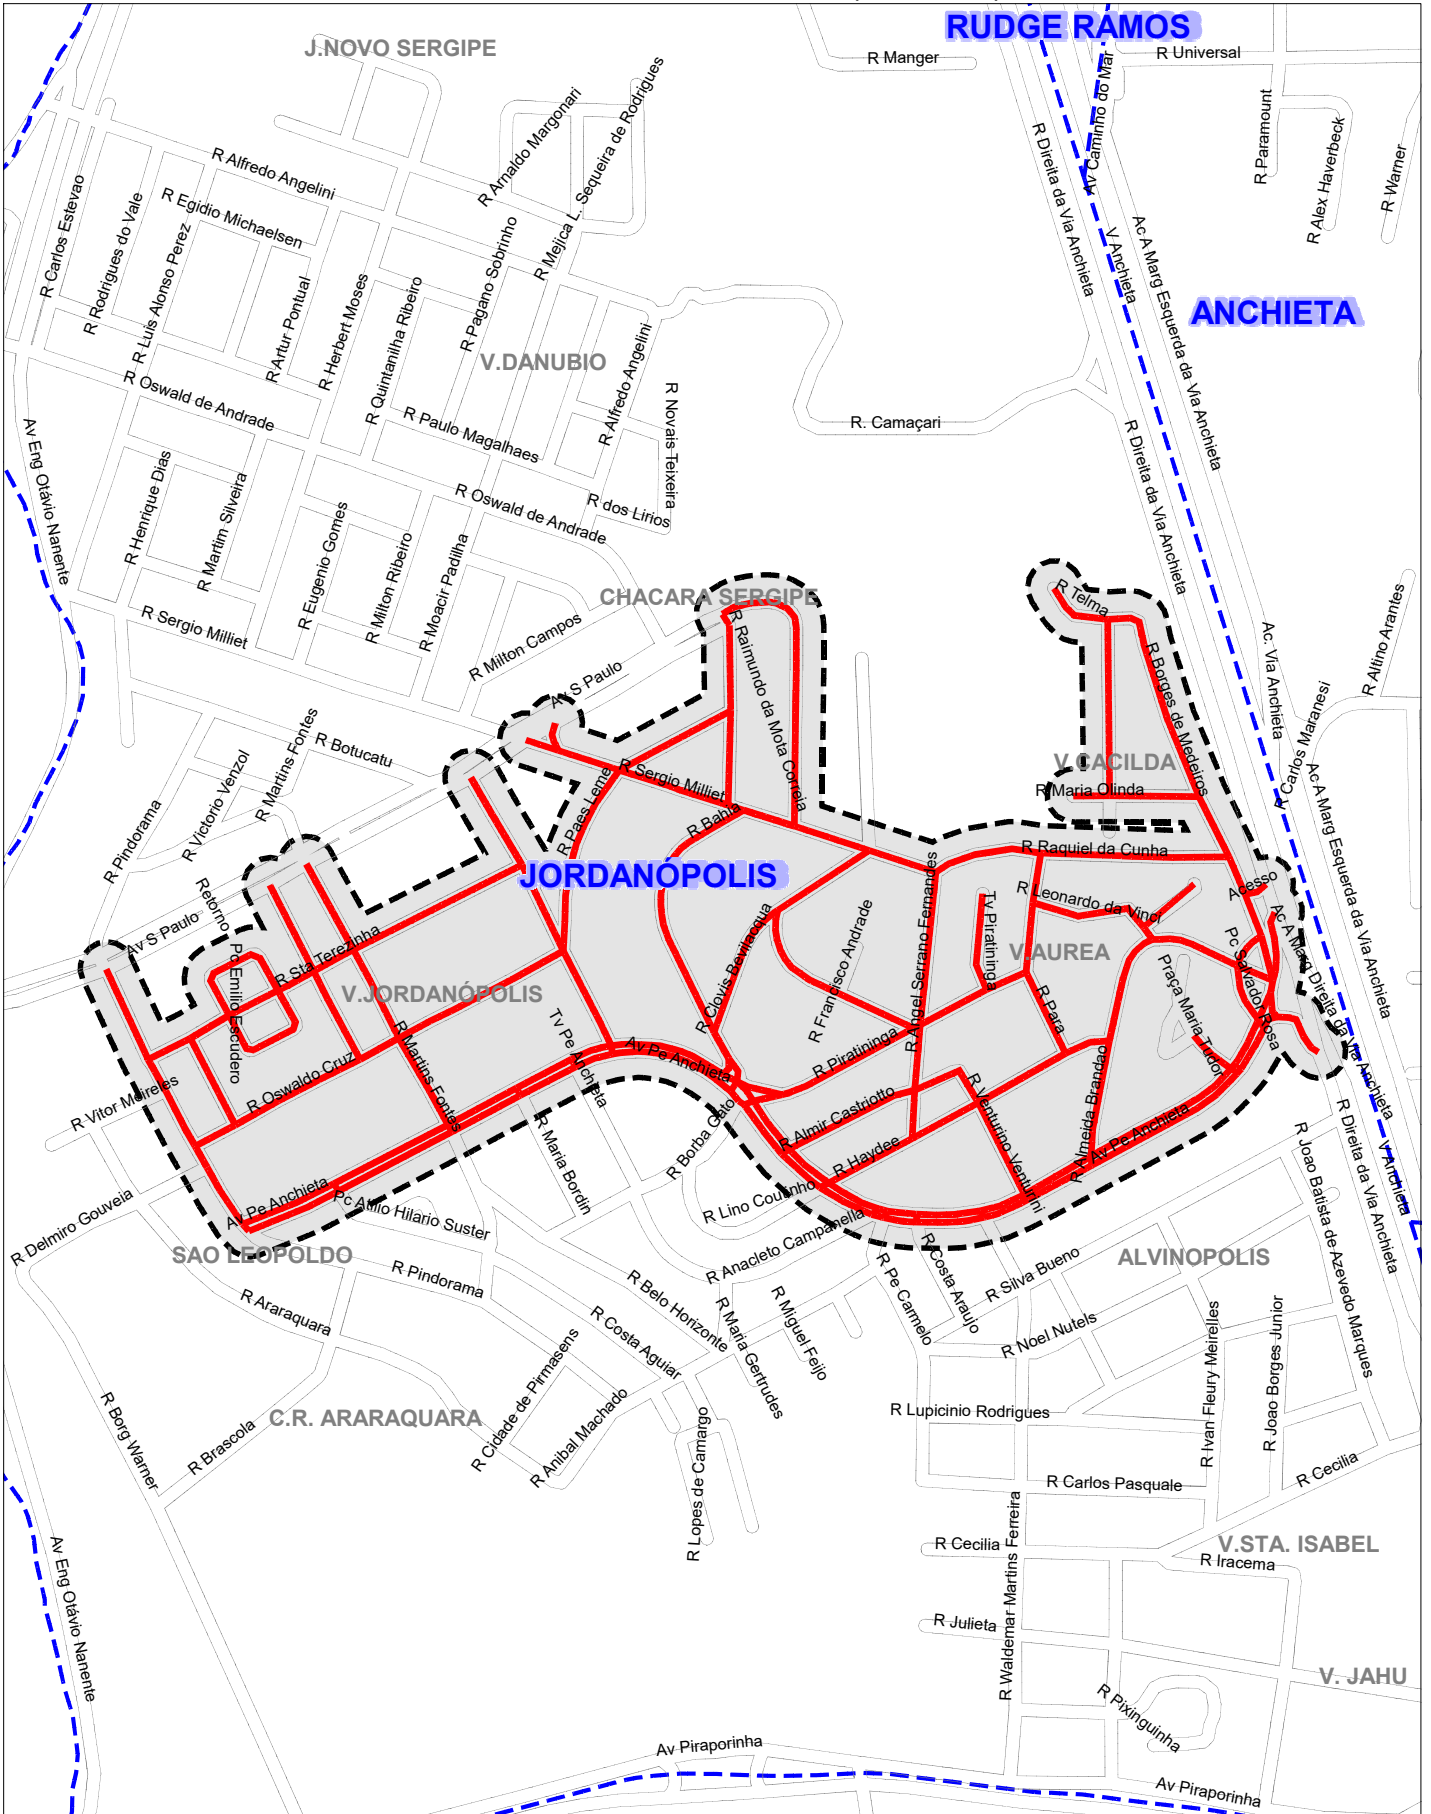

PREFEITURA DE SÃO BERNARDO DO CAMPO
SECRETARIA DE SERVIÇOS URBANOS
REPRESENTAÇÃO GRAFICA DOS SETORES DA COLETA
DE RESÍDUOS DE GRANDES VOLUMES - (BOTA-FORA)

LEGENDA

SETOR	DIAS DA SEMANA
JORDANÓPOLIS - ÁREA 03	Qua-08/01-09/04-10/07-08/10/25