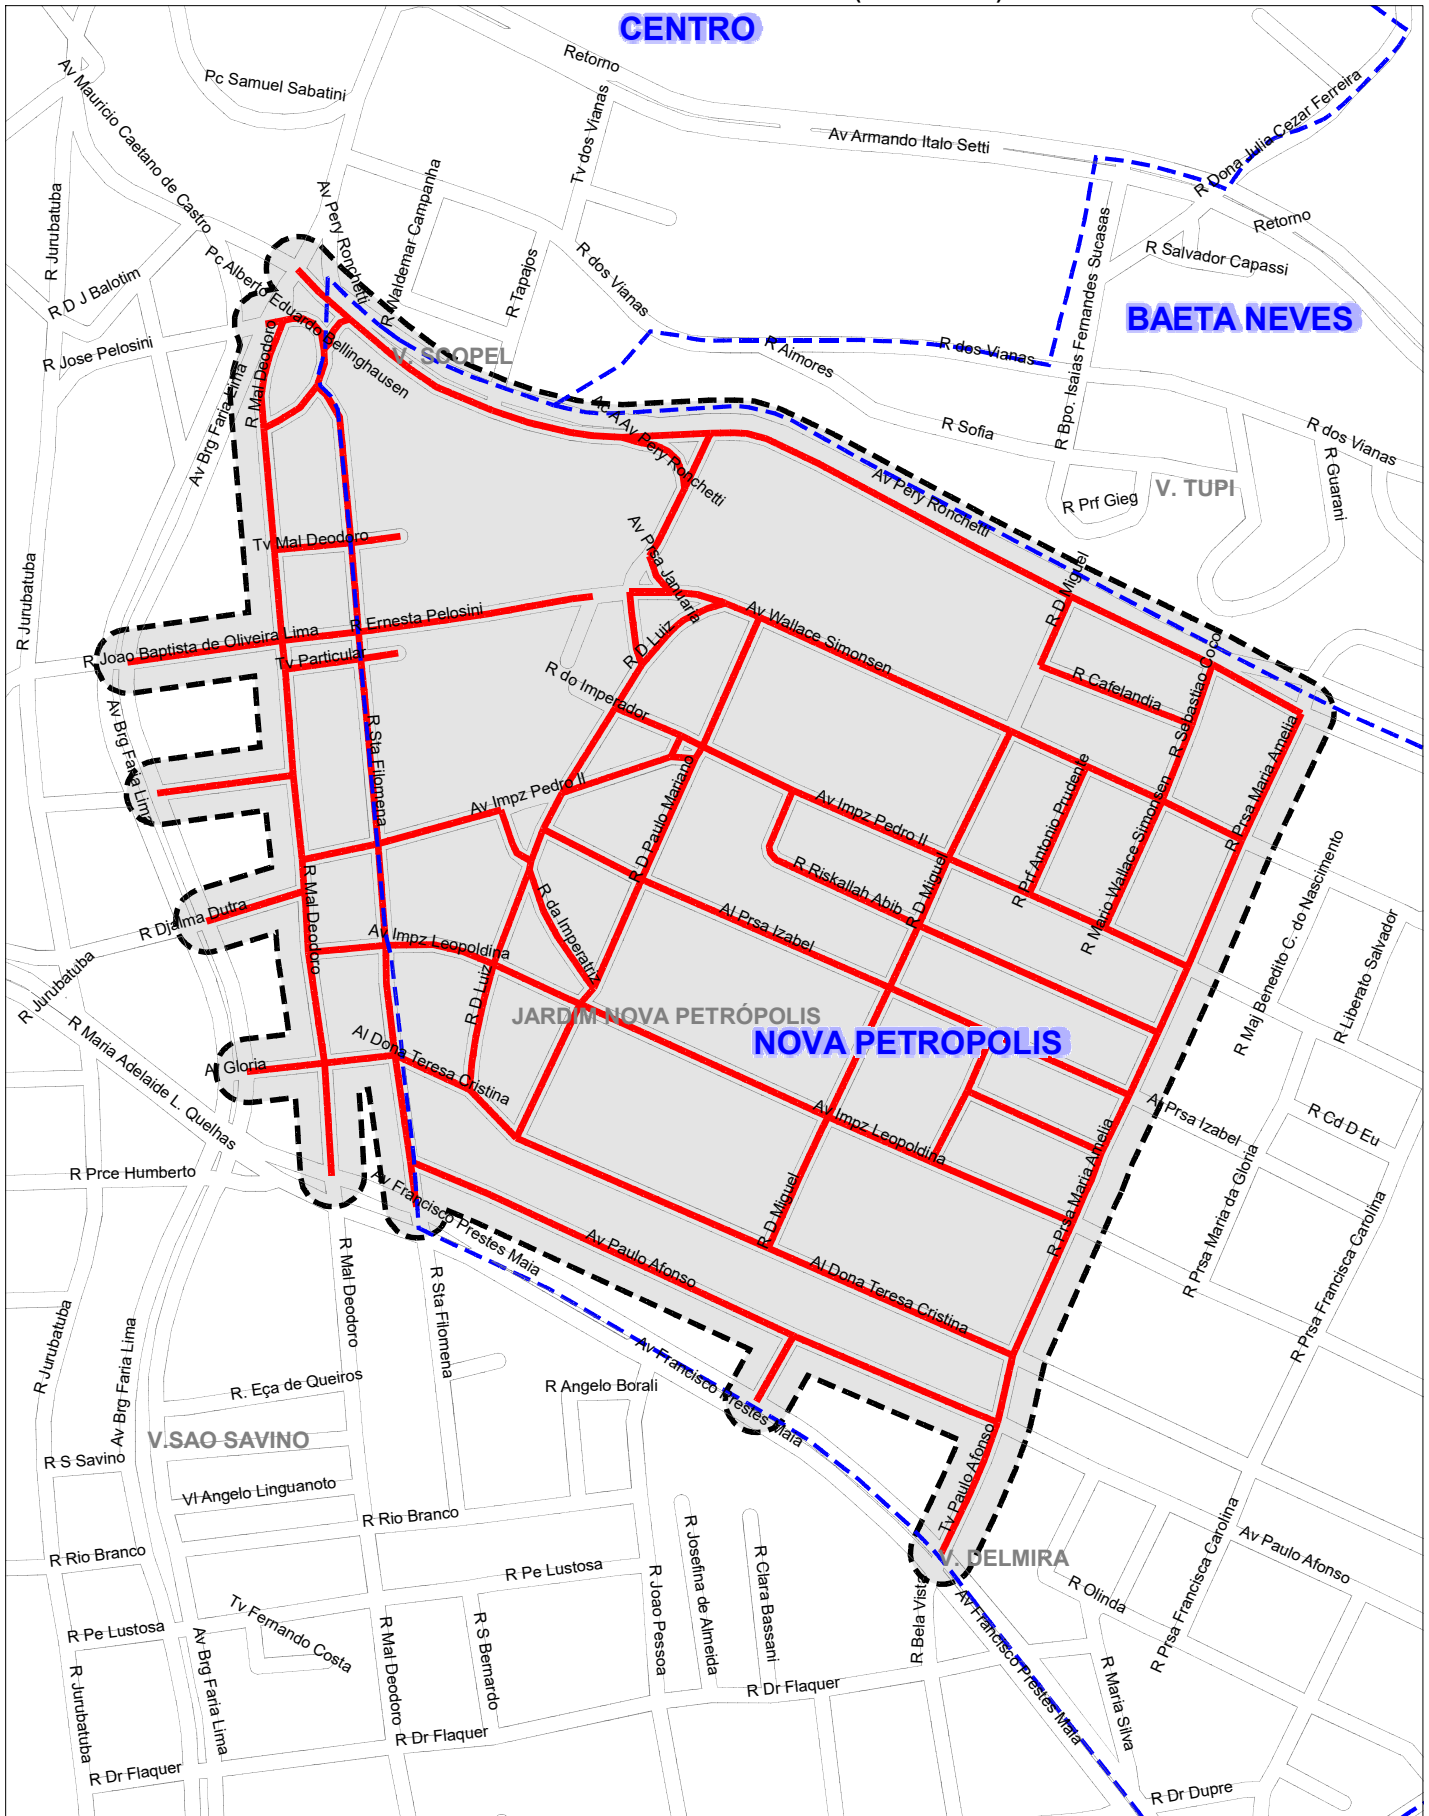

**PREFEITURA DE SÃO BERNARDO DO CAMPO
SECRETARIA DE SERVIÇOS URBANOS
REPRESENTAÇÃO GRAFICA DOS SETORES DA COLETA
DE RESÍDUOS DE GRANDES VOLUMES - (BOTA-FORA)**

LEGENDA

SETOR	DIAS DA SEMANA
NOVA PETRO - ÁREA 01	Seg-03/03-02/06-01/09-01/12/25