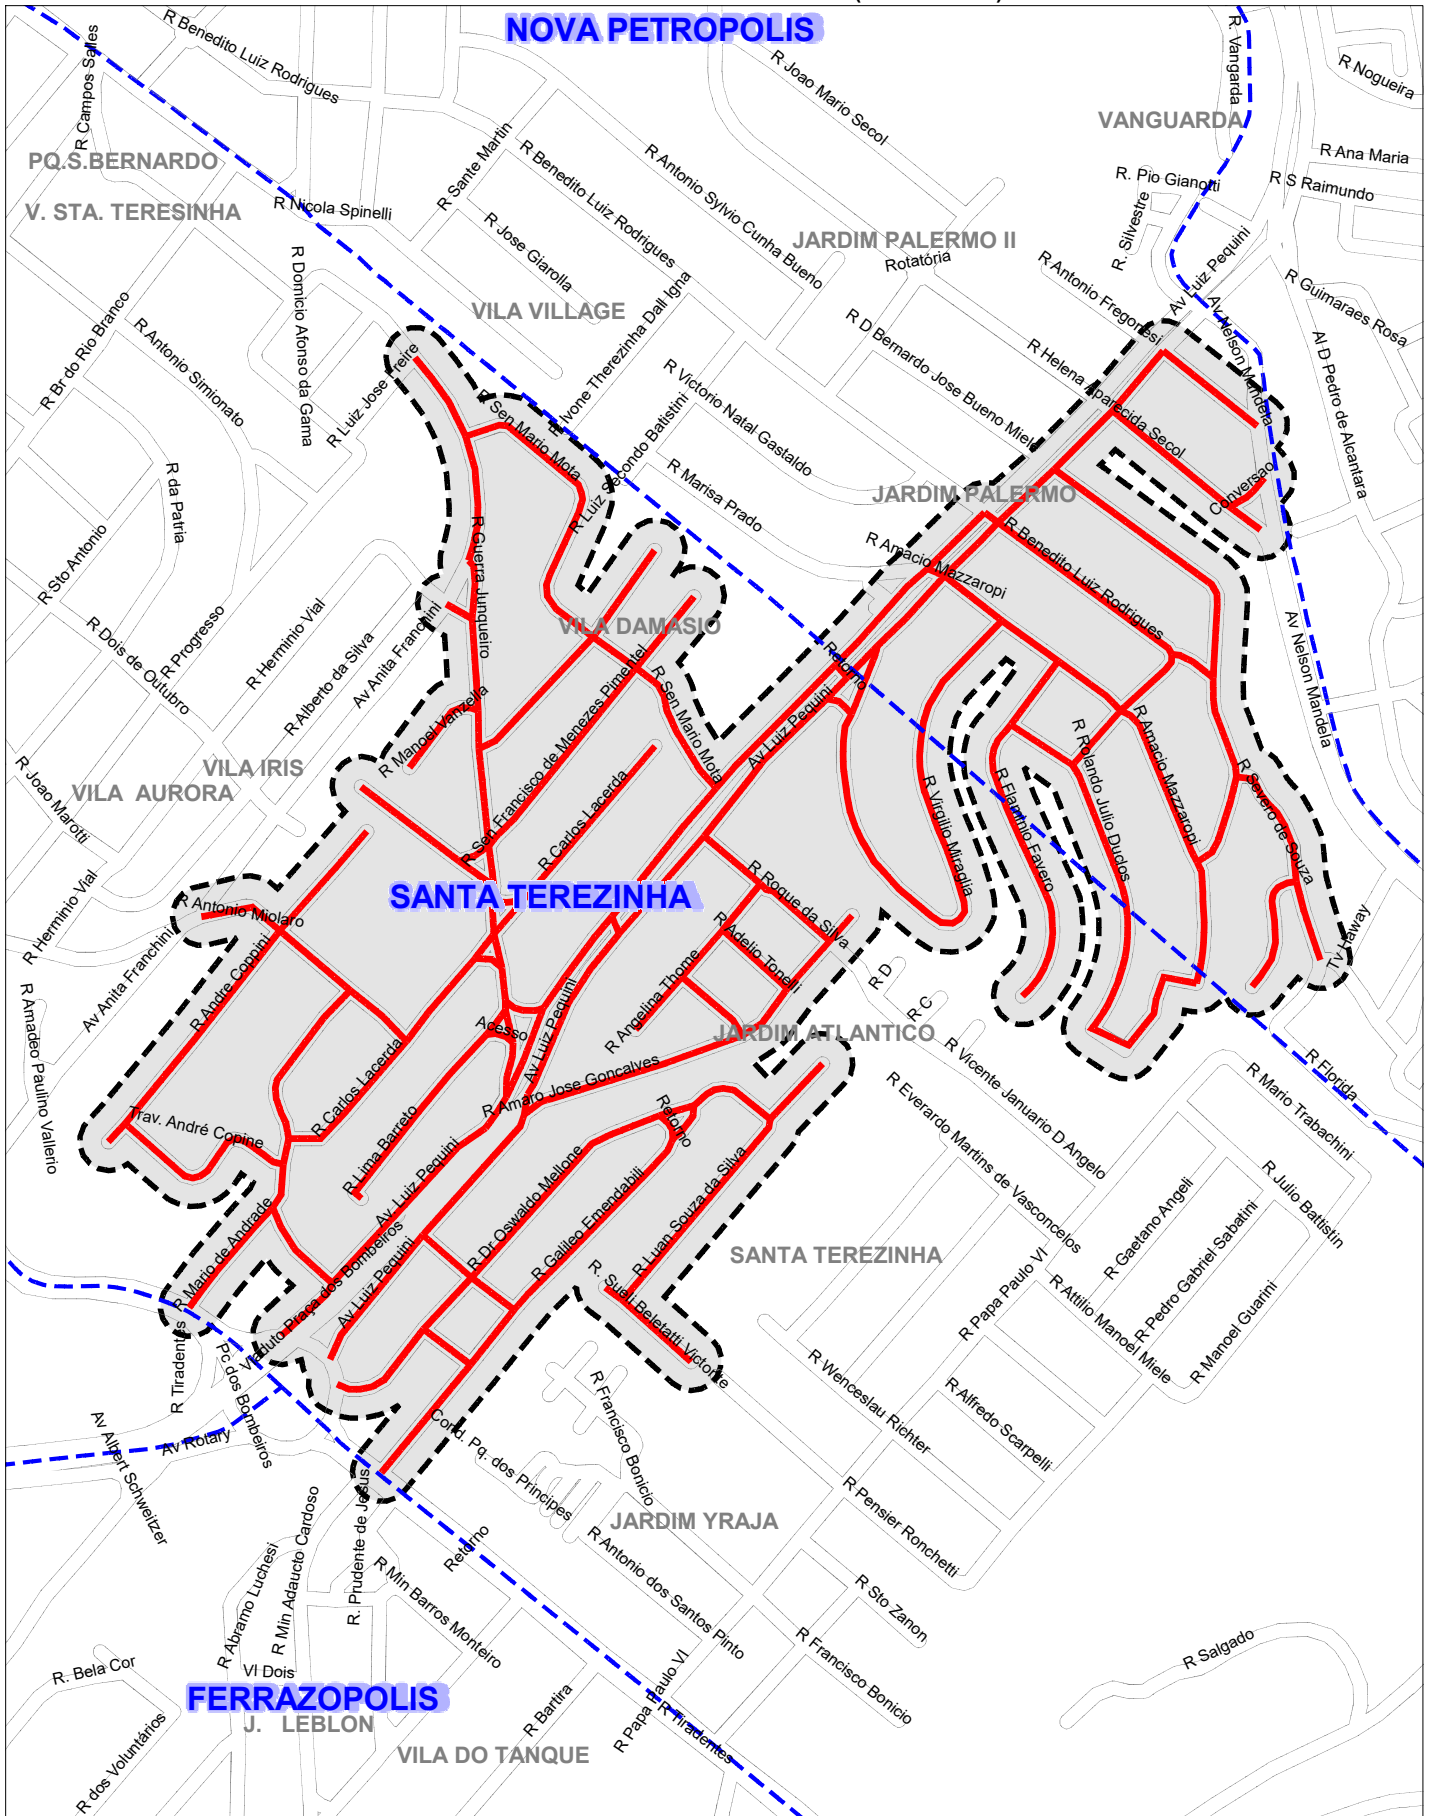

PREFEITURA DE SÃO BERNARDO DO CAMPO
SECRETARIA DE SERVIÇOS URBANOS
REPRESENTAÇÃO GRAFICA DOS SETORES DA COLETA
DE RESÍDUOS DE GRANDES VOLUMES - (BOTA-FORA)

LEGENDA

SETOR	DIAS DA SEMANA
NOVA PETRO - ÁREA 05	Sex-07/03-06/06-05/09-05/12/25