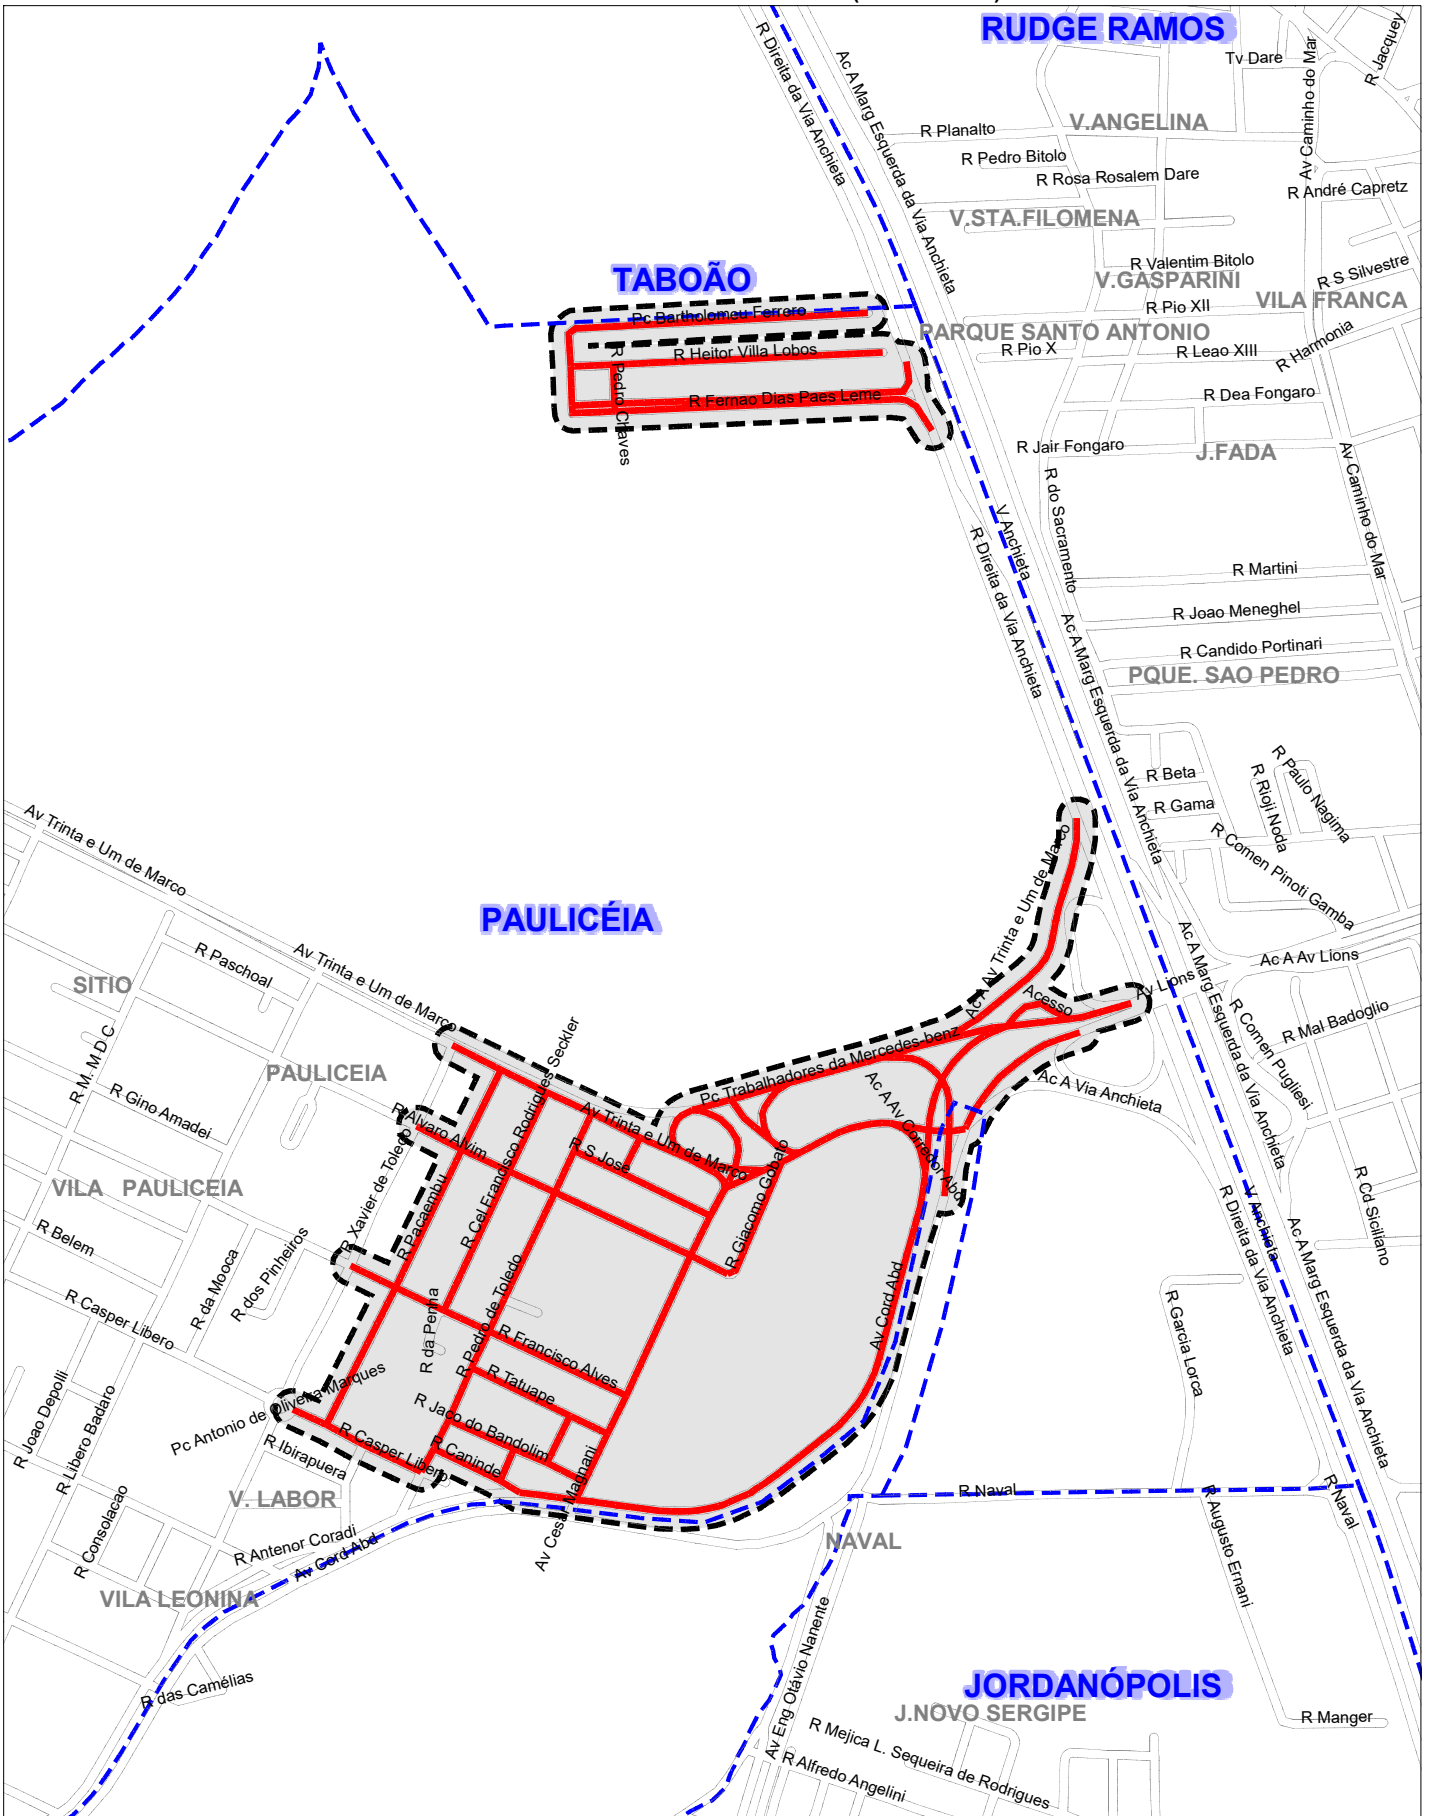

PREFEITURA DE SÃO BERNARDO DO CAMPO
SECRETARIA DE SERVIÇOS URBANOS
REPRESENTAÇÃO GRAFICA DOS SETORES DA COLETA
DE RESÍDUOS DE GRANDES VOLUMES - (BOTA-FORA)

LEGENDA

SETOR	DIAS DA SEMANA
PAULICEIA - ÁREA 03	Qua-02/01-02/04-02/07-01/10/25