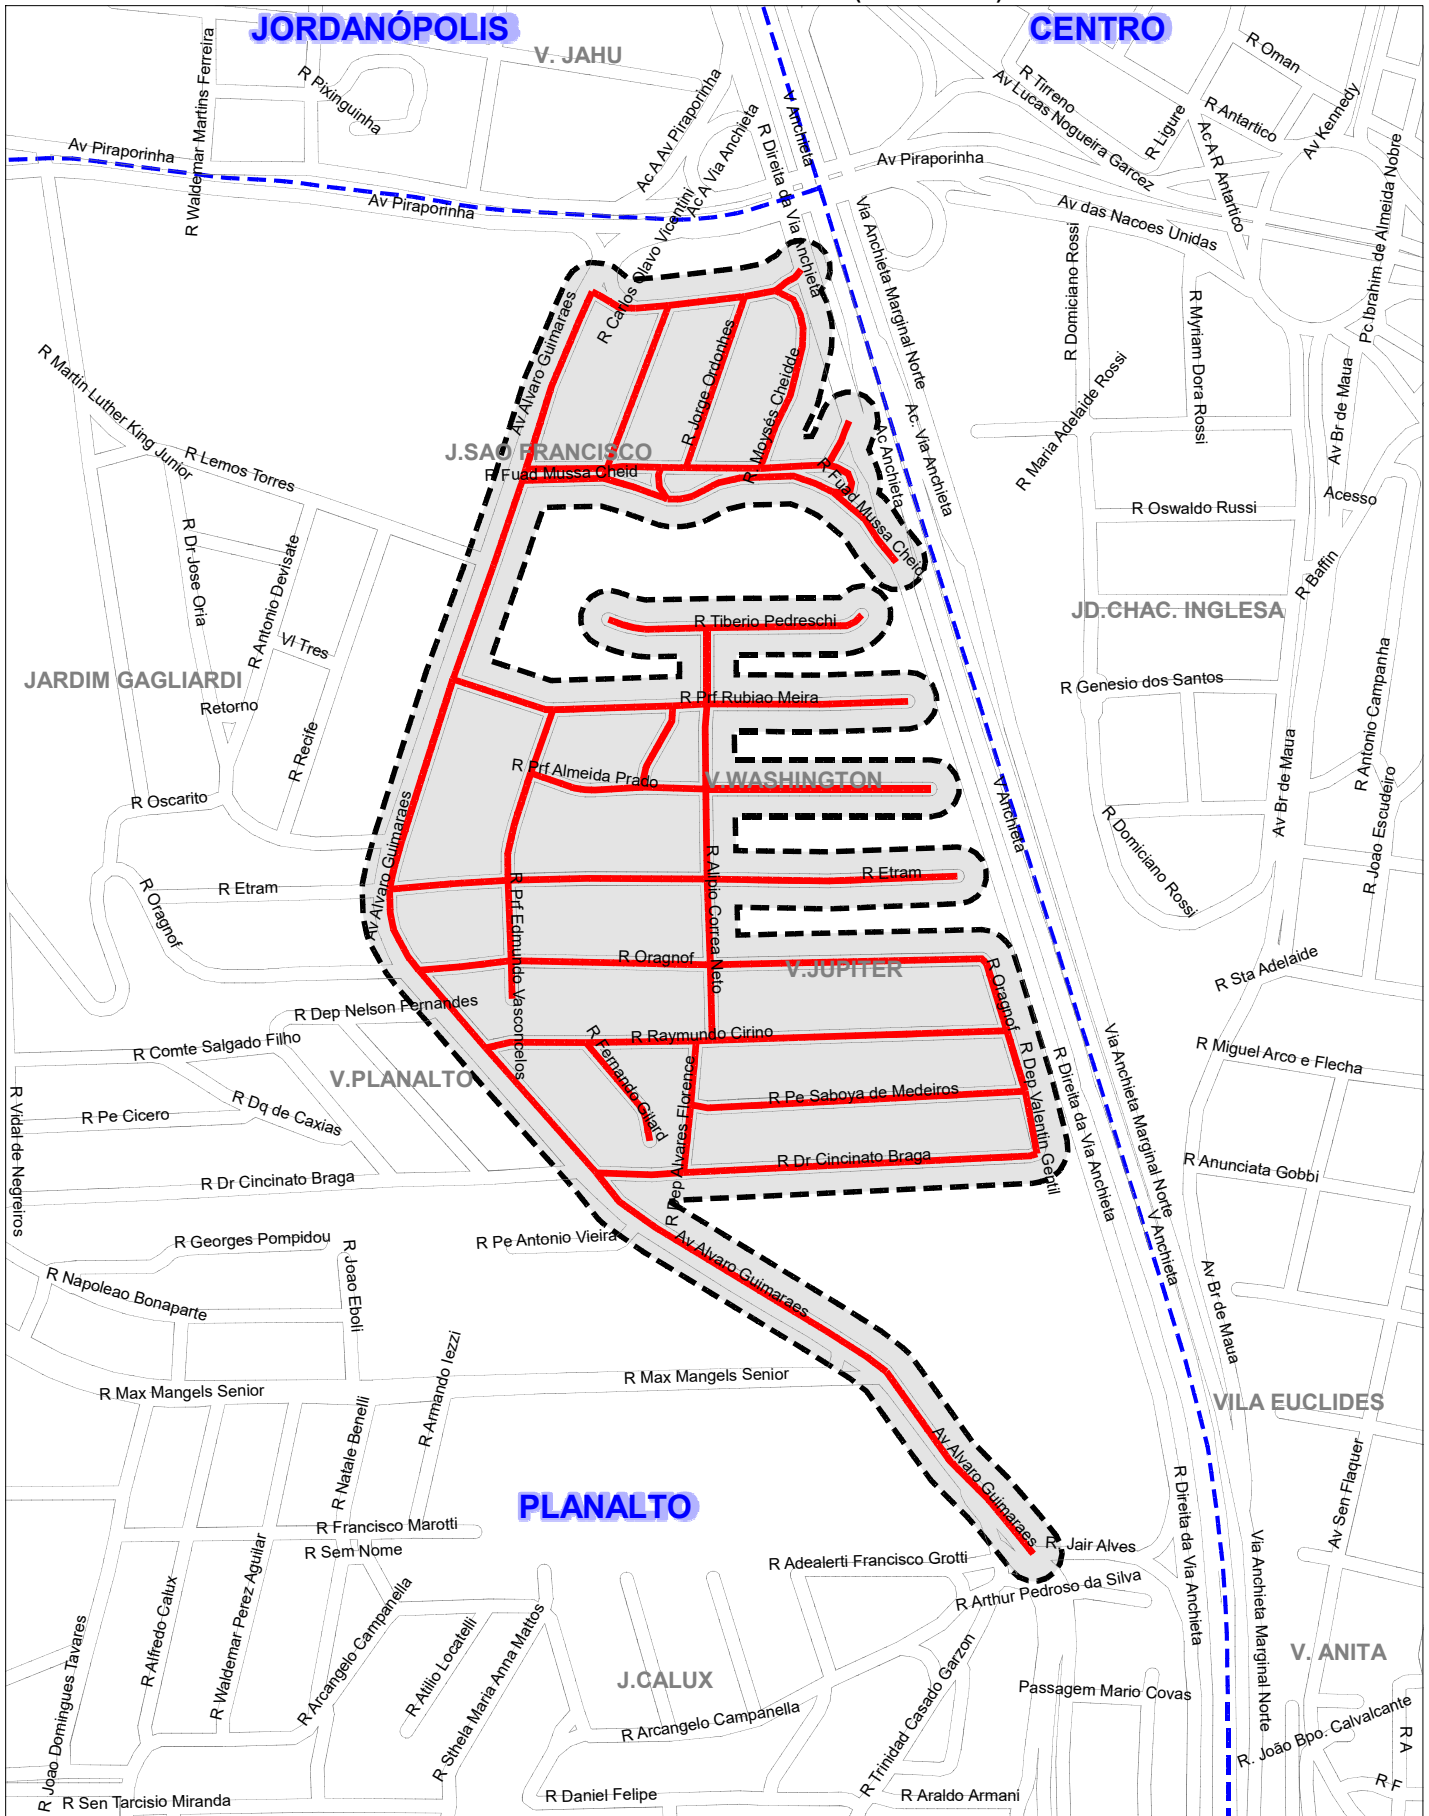

PREFEITURA DE SÃO BERNARDO DO CAMPO
SECRETARIA DE SERVIÇOS URBANOS
REPRESENTAÇÃO GRAFICA DOS SETORES DA COLETA
DE RESÍDUOS DE GRANDES VOLUMES - (BOTA-FORA)

LEGENDA

SETOR	DIAS DA SEMANA
PLANALTO. - ÁREA 01	Seg-06/01-07/04-07/07-06/10/25