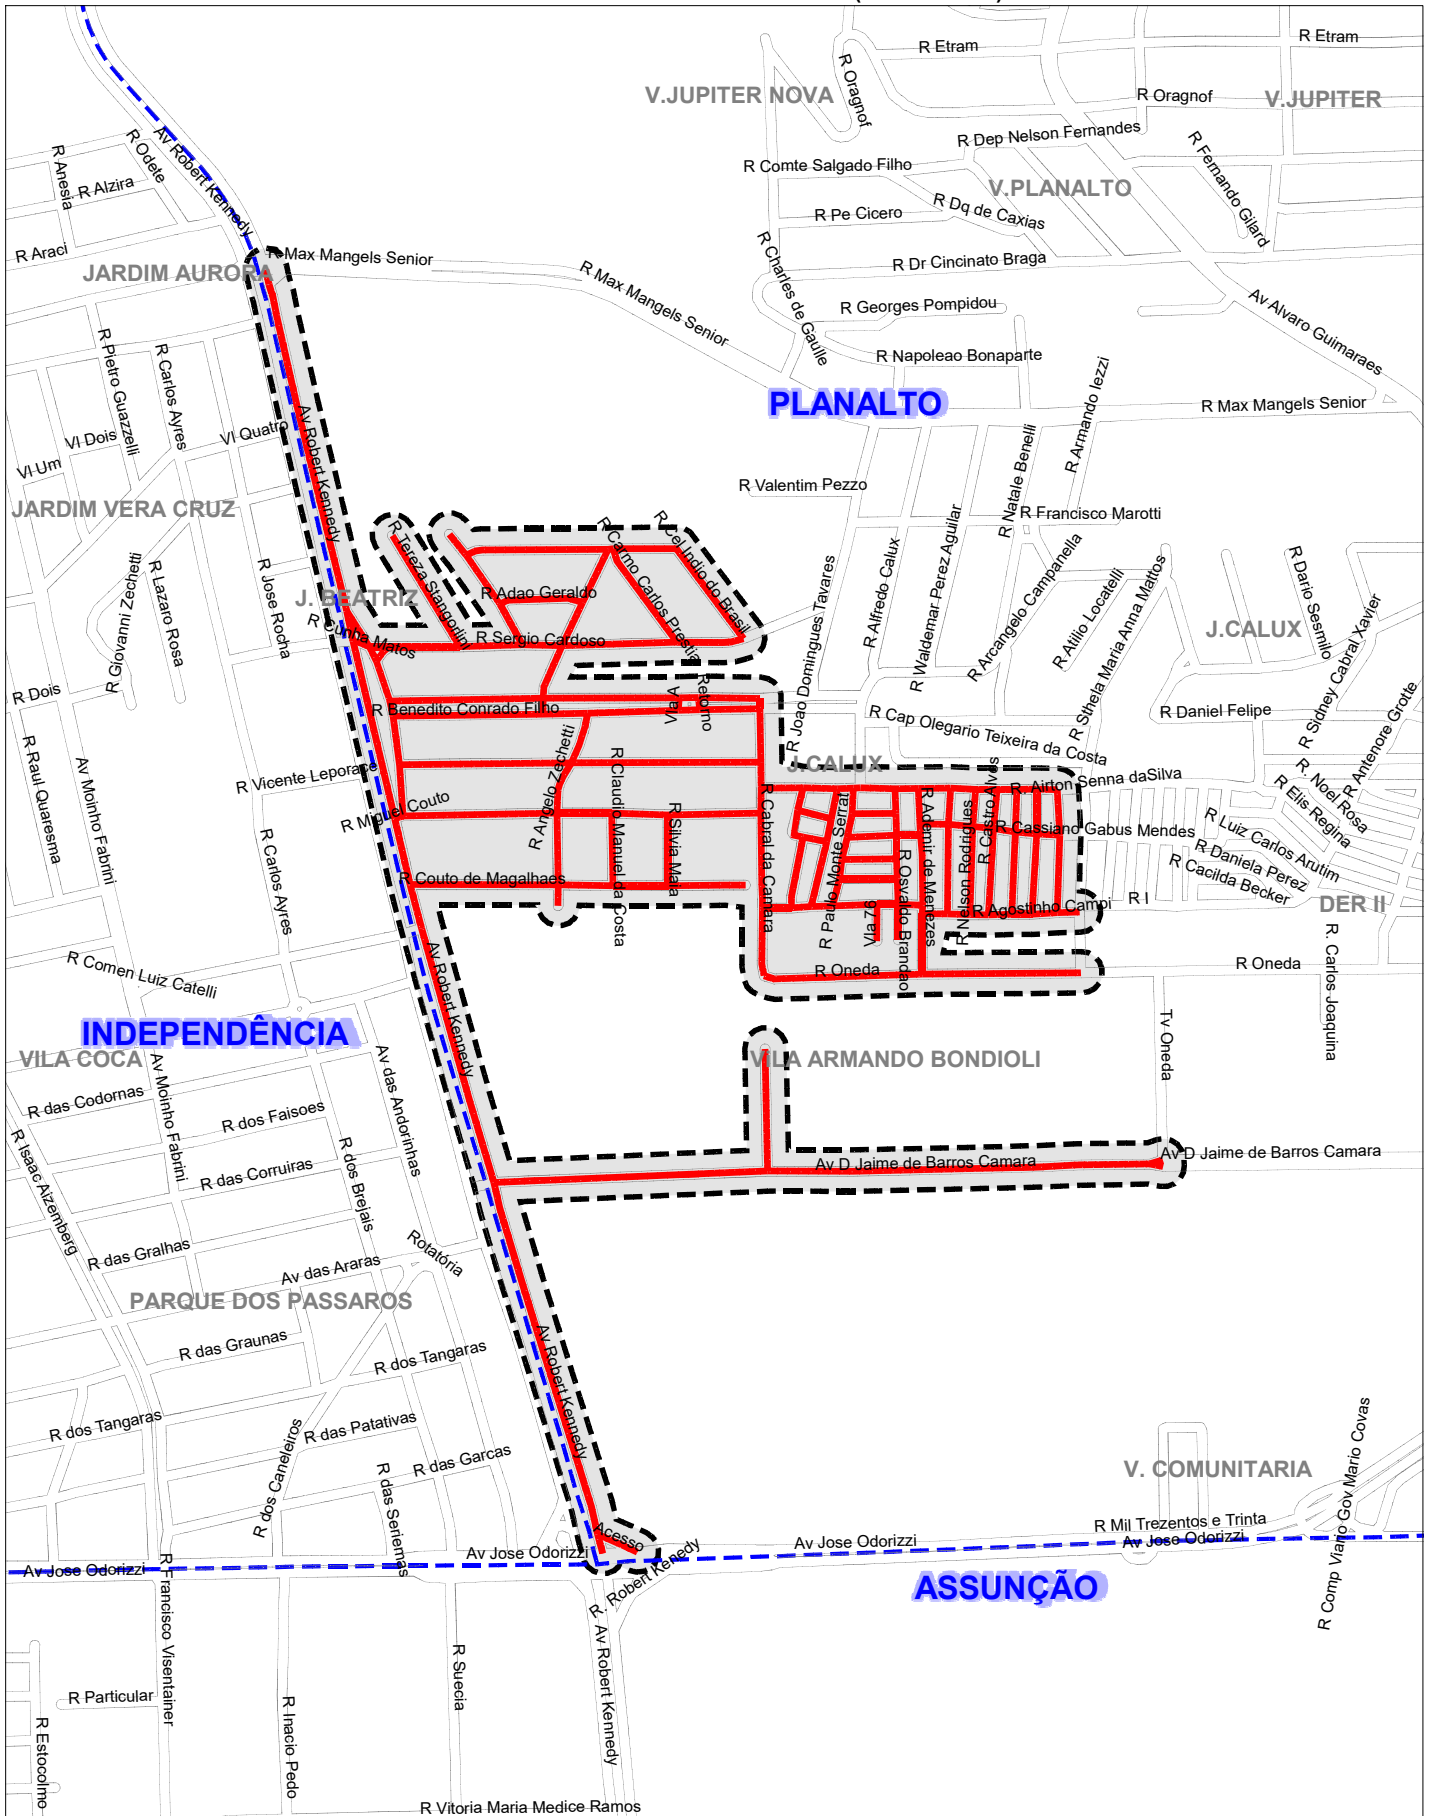

**PREFEITURA DE SÃO BERNARDO DO CAMPO**  
**SECRETARIA DE SERVIÇOS URBANOS**  
**REPRESENTAÇÃO GRAFICA DOS SETORES DA COLETA**  
**DE RESÍDUOS DE GRANDES VOLUMES - (BOTA-FORA)**

LEGENDA	
SETOR	DIAS DA SEMANA
PLANALTO. - ÁREA 05	Sex-10/01-11/04-12/07-10/10/25