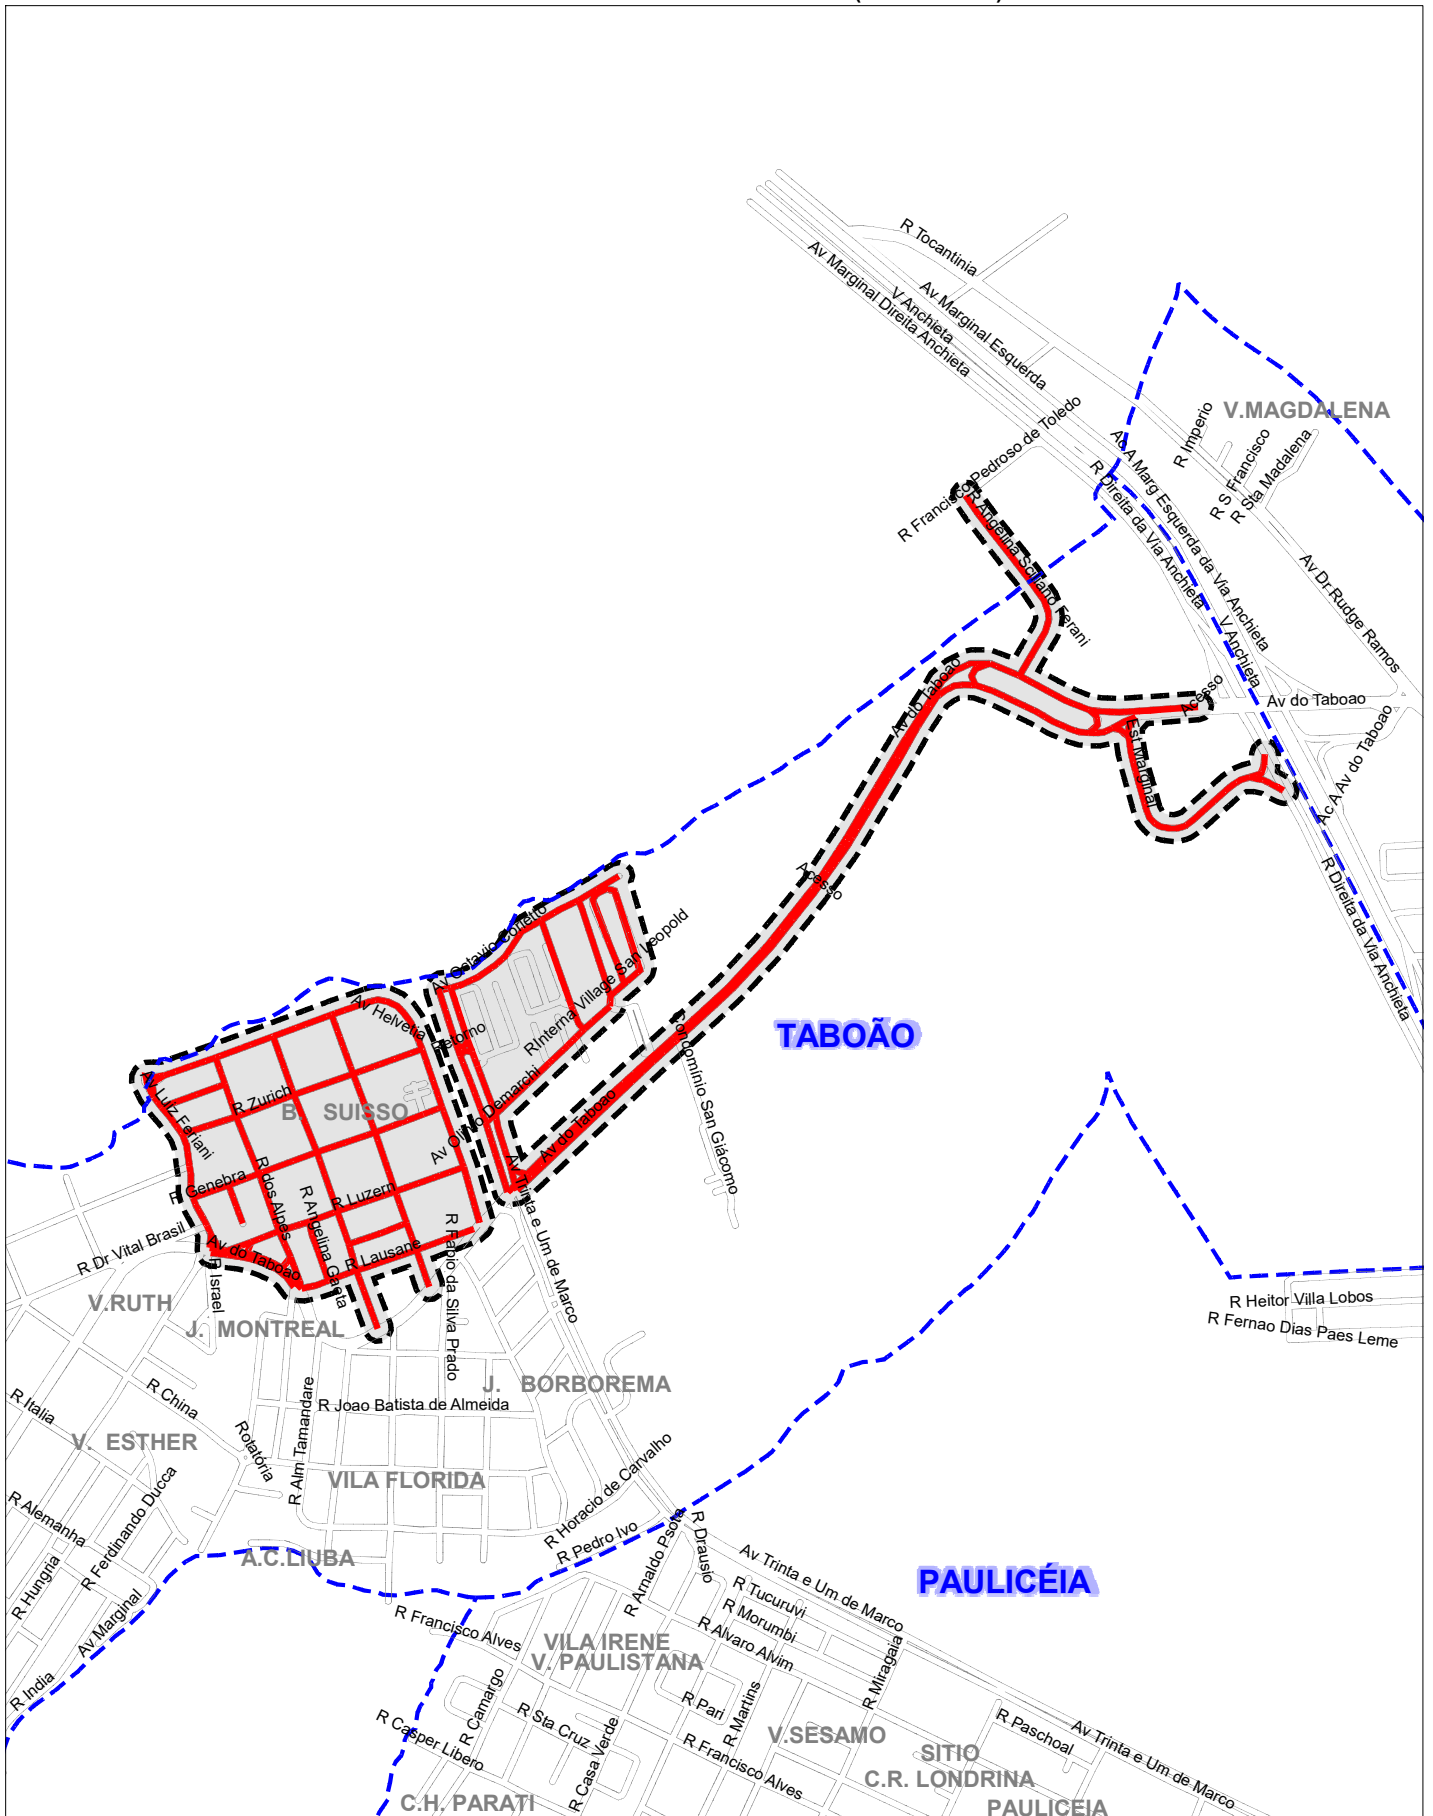

PREFEITURA DE SÃO BERNARDO DO CAMPO  
 SECRETARIA DE SERVIÇOS URBANOS  
 REPRESENTAÇÃO GRAFICA DOS SETORES DA COLETA  
 DE RESÍDUOS DE GRANDES VOLUMES - (BOTA-FORA)

LEGENDA	
SETOR	DIAS DA SEMANA
TABOÃO - ÁREA 05	Sex-04/01-04/04-04/07-03/10/25